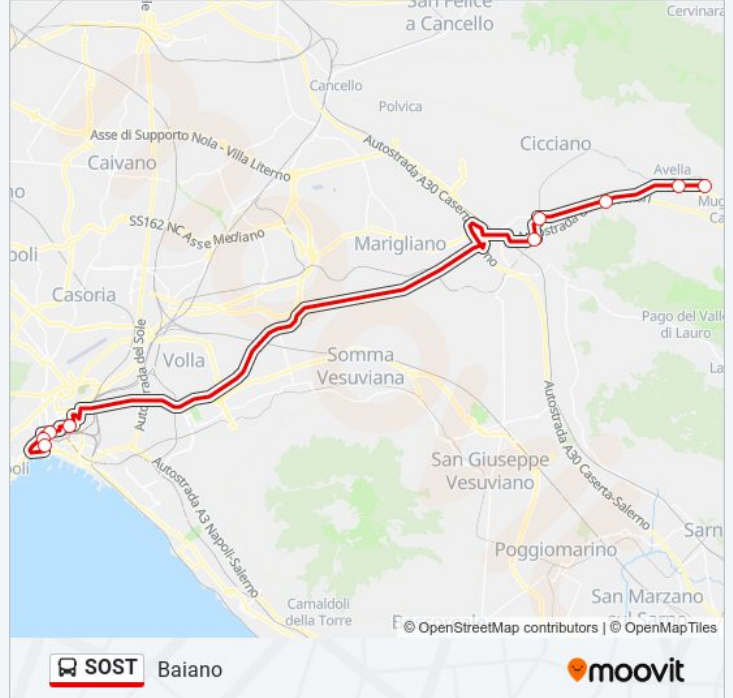

Direzione: Baiano

9 fermate

[VISUALIZZA GLI ORARI DELLA LINEA](#)

Napoli - Piazzetta Circumvesuviana

Garibaldi

Meridionale

Della Costituzione - Moro

Nola - Via De Sena (Ist. Ragioneria)

Cimitile - Via Naz. Delle Puglie, 6

Casamarciano - Schiava

Sperone - Municipio

Baiano - Staz. Circumvesuviana

Orari della linea bus SOST

Orari di partenza verso Baiano:

lunedì	05:30 - 20:15
martedì	05:30 - 20:15
mercoledì	05:30 - 20:15
giovedì	05:30 - 20:15
venerdì	05:30 - 20:15
sabato	05:30 - 20:15
domenica	05:30 - 20:15

Informazioni sulla linea bus SOST

Direzione: Baiano

Fermate: 9

Durata del tragitto: 50 min

La linea in sintesi:

Direzione: Napoli Porta Nolana

9 fermate

[VISUALIZZA GLI ORARI DELLA LINEA](#)

Baiano - Staz. Circumvesuviana
 Sperone - Municipio
 Casamarciano - Schiava
 Cimitile - Via Naz. Delle Puglie, 6
 Nola - Via De Sena (Ist. Ragioneria)
 Della Costituzione - Moro
 Della Costituzione - Moro
 Garibaldi
 Napoli - Piazzetta Circumvesuviana