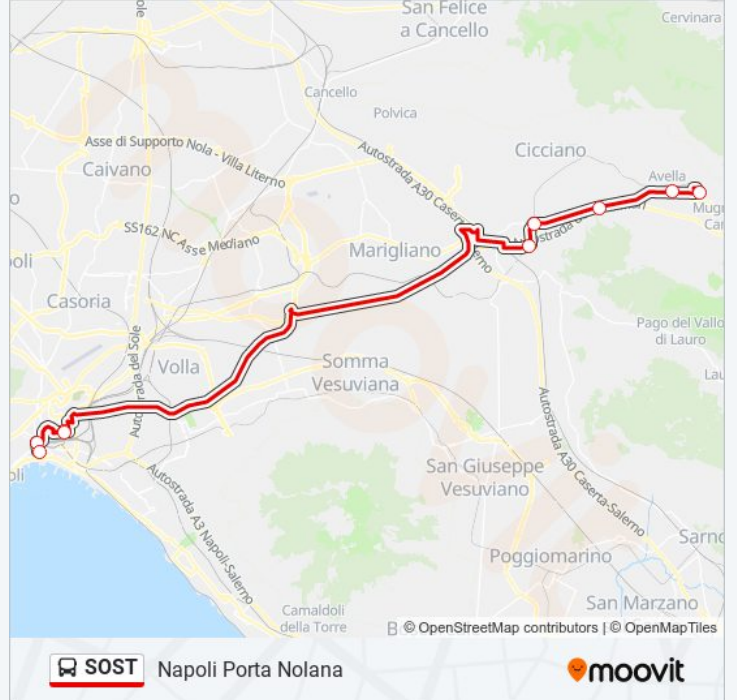

Direzione: Baiano

9 fermate

[VISUALIZZA GLI ORARI DELLA LINEA](#)

Napoli - Piazzetta Circumvesuviana

Garibaldi

Meridionale

Della Costituzione - Moro

Nola - Via De Sena (Ist. Ragioneria)

Informazioni sulla linea bus SOST

Direzione: Baiano

Fermate: 9

Durata del tragitto: 50 min

La linea in sintesi:

Direzione: Napoli Porta Nolana

9 fermate

[VISUALIZZA GLI ORARI DELLA LINEA](#)

Baiano - Staz. Circumvesuviana
 Sperone - Municipio
 Casamarciano - Schiava
 Cimitile - Via Naz. Delle Puglie, 6
 Nola - Via De Sena (Ist. Ragioneria)
 Della Costituzione - Moro
 Della Costituzione - Moro
 Garibaldi
 Napoli - Piazzetta Circumvesuviana

Informazioni sulla linea bus SOST

Direzione: Napoli Porta Nolana

Fermate: 9

Durata del tragitto: 50 min

La linea in sintesi:

Orari, mappe e fermate della linea bus SOST disponibili in un PDF su moovitapp.com. Usa [App Moovit](#) per ottenere tempi di attesa reali, orari di tutte le altre linee o indicazioni passo-passo per muoverti con i mezzi pubblici a Napoli e Campania.