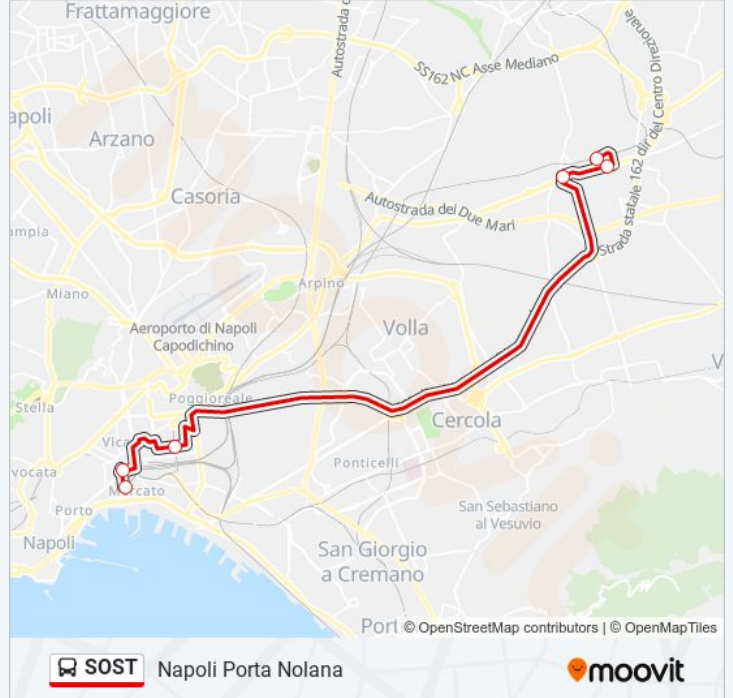

### Direzione: Napoli Porta Nolana

6 fermate

[VISUALIZZA GLI ORARI DELLA LINEA](#)

Pomigliano D'Arco - Cap. Staz. Circumvesuviana

Pomigliano - Via Roma (Ex Stazione)

Pratola Ponte - Via Roma, 87

Della Costituzione - Moro

Garibaldi

Napoli - Piazzetta Circumvesuviana

### Informazioni sulla linea bus SOST

**Direzione:** Napoli Porta Nolana

**Fermate:** 6

**Durata del tragitto:** 40 min

**La linea in sintesi:**

### Direzione: Pomigliano d'Arco

7 fermate

[VISUALIZZA GLI ORARI DELLA LINEA](#)

Napoli - Piazzetta Circumvesuviana

Garibaldi

Meridionale

Della Costituzione - Moro

Pomigliano - Via Gandhi, 1