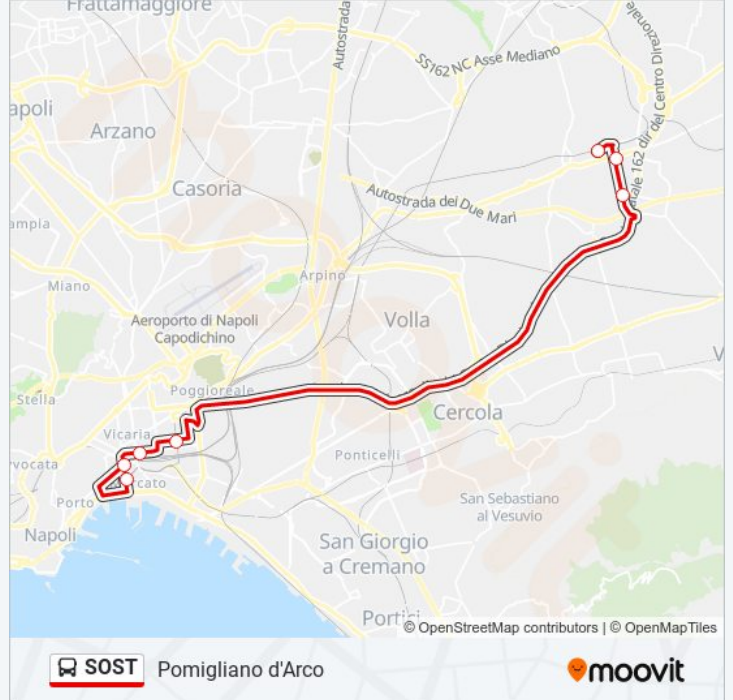

Orari, mappe e fermate della linea bus SOST disponibili in un PDF su moovitapp.com. Usa [App Moovit](#) per ottenere tempi di attesa reali, orari di tutte le altre linee o indicazioni passo-passo per muoverti con i mezzi pubblici a Napoli e Campania.

[Scopri Moovit](#) • [Soluzioni MaaS](#) • [Paesi disponibili](#) • [Mooviter Community](#)

© 2024 Moovit - Tutti i diritti riservati

Controlla gli orari di arrivo in tempo reale