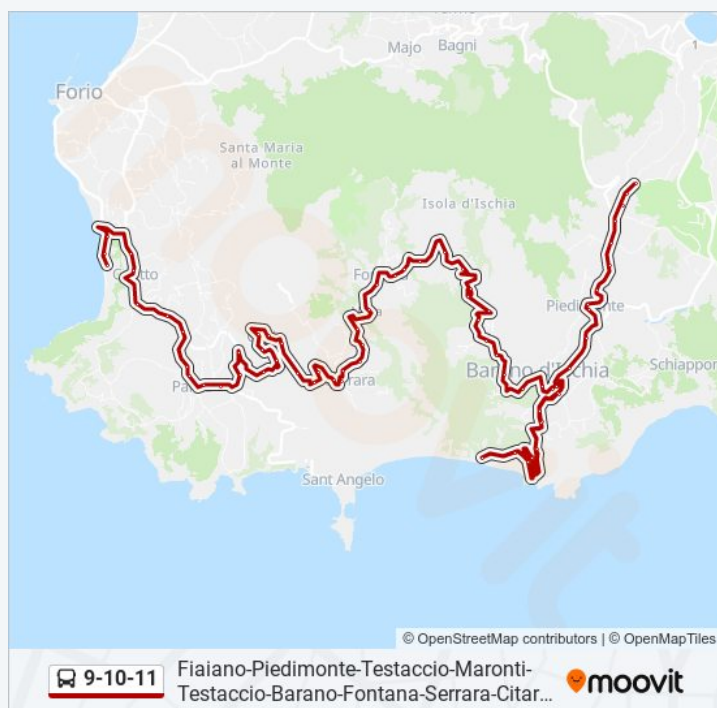

Buonopane Centro

Incrocio Via Ritola

Direzione: Giardini Poseidon→Fiaiano Parcheggio Capol.

Fermate: 74

Durata del tragitto: 43 min

La linea in sintesi:

Nitrodi

Pensione Franceschino

Barano Municipio

Barano Centro

Incrocio Per Maronti

Incrocio Per Testaccio

Hotel La Luna

Standa

Piazza Testaccio

Scale