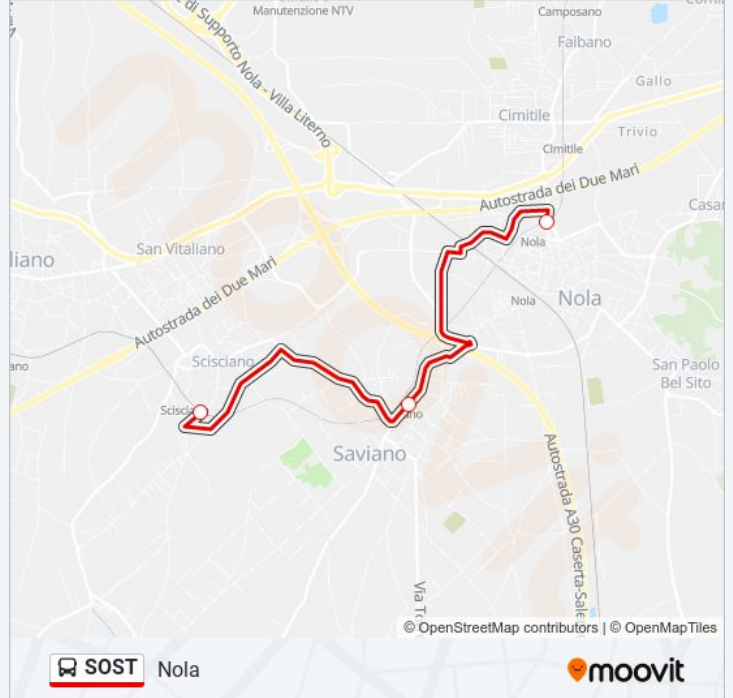

La linea bus SOST (Nola) ha 2 percorsi. Durante la settimana è operativa:

(1) Nola: 05:40 - 11:00(2) Scisciano: 13:00 - 20:00

Usa Moovit per trovare le fermate della linea bus SOST più vicine a te e scoprire quando passerà il prossimo mezzo della linea bus SOST

Direzione: Nola

3 fermate

[VISUALIZZA GLI ORARI DELLA LINEA](#)

Scisciano

Saviano - Stazione

Nola - Capolinea

Orari della linea bus SOST

Orari di partenza verso Nola:

lunedì	05:40 - 11:00
martedì	05:40 - 11:00
mercoledì	05:40 - 11:00
giovedì	05:40 - 11:00
venerdì	05:40 - 11:00
sabato	05:40 - 11:00
domenica	05:40 - 11:00

Informazioni sulla linea bus SOST

Direzione: Nola

Fermate: 3

Durata del tragitto: 25 min

La linea in sintesi:

Direzione: Scisciano

3 fermate

[VISUALIZZA GLI ORARI DELLA LINEA](#)

Nola - Capolinea

Saviano - Via Sant'Erasmo, 48