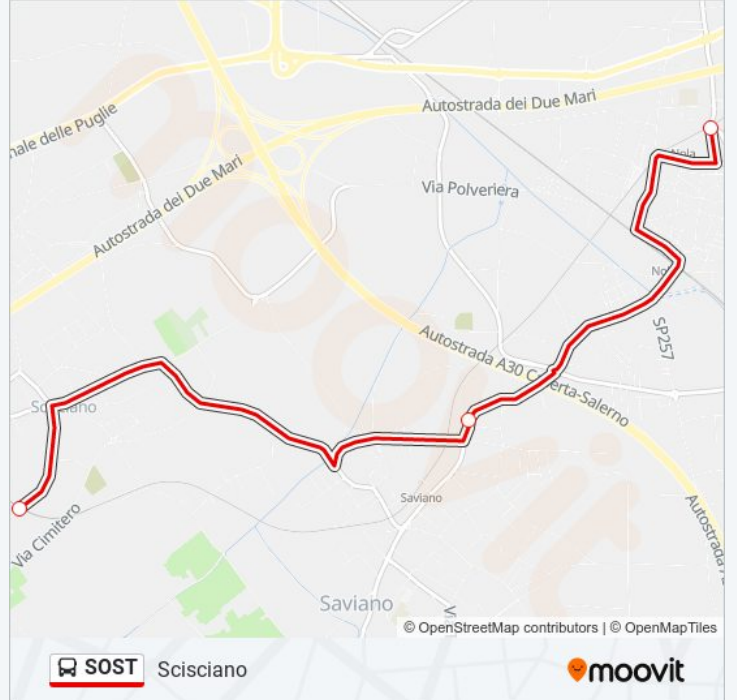

Fermate: 3

Durata del tragitto: 25 min

La linea in sintesi:

Direzione: Scisciano

3 fermate

[VISUALIZZA GLI ORARI DELLA LINEA](#)

Nola - Capolinea

Saviano - Via Sant'Erasmo, 48

Scisciano

Orari della linea bus SOST

Orari di partenza verso Scisciano:

lunedì	13:00 - 20:00
martedì	13:00 - 20:00
mercoledì	13:00 - 20:00
giovedì	13:00 - 20:00
venerdì	13:00 - 20:00
sabato	13:00 - 20:00
domenica	13:00 - 20:00

Informazioni sulla linea bus SOST

Direzione: Scisciano

Fermate: 3

Durata del tragitto: 25 min

La linea in sintesi:

Orari, mappe e fermate della linea bus SOST disponibili in un PDF su moovitapp.com. Usa [App Moovit](#) per ottenere tempi di attesa reali, orari di tutte le altre linee o indicazioni passo-passo per muoverti con i mezzi pubblici a Napoli e Campania.