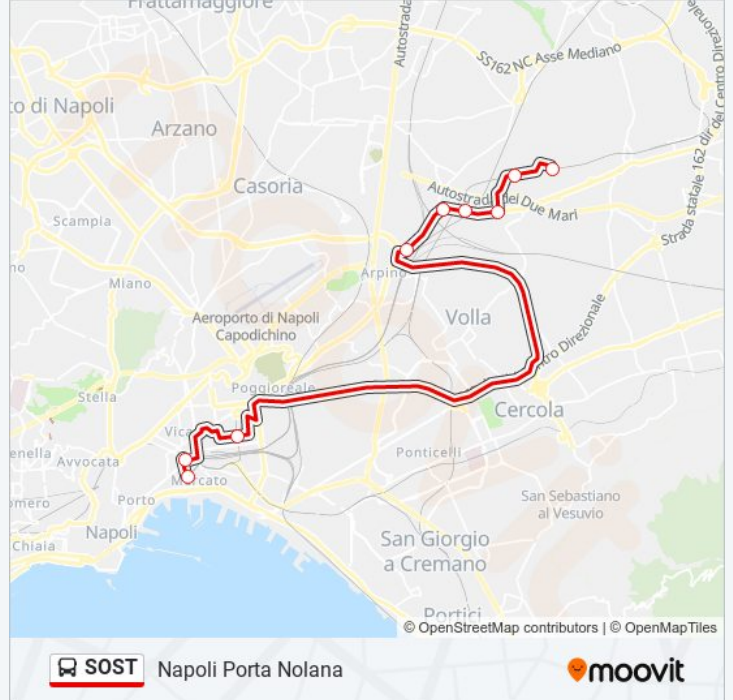

Direzione: Casalnuovo Talona

9 fermate

[VISUALIZZA GLI ORARI DELLA LINEA](#)

Napoli - Piazzetta Circumvesuviana

Garibaldi

Meridionale

Della Costituzione - Moro

Nazionale Delle Puglie

Informazioni sulla linea bus SOST

Direzione: Casalnuovo Talona

Fermate: 9

Durata del tragitto: 40 min

La linea in sintesi:

Direzione: Napoli Porta Nolana

9 fermate

[VISUALIZZA GLI ORARI DELLA LINEA](#)

Napoli - Piazzetta Circumvesuviana

Orari della linea bus SOST

Orari di partenza verso Napoli Porta Nolana:

lunedì	06:40 - 18:20
martedì	06:40 - 18:20
mercoledì	06:40 - 18:20
giovedì	06:40 - 18:20
venerdì	06:40 - 18:20
sabato	06:40 - 18:20
domenica	Non in Servizio

Informazioni sulla linea bus SOST

Direzione: Napoli Porta Nolana

Fermate: 9

Durata del tragitto: 40 min

La linea in sintesi:

Orari, mappe e fermate della linea bus SOST disponibili in un PDF su moovitapp.com. Usa [App Moovit](#) per ottenere tempi di attesa reali, orari di tutte le altre linee o indicazioni passo-passo per muoverti con i mezzi pubblici a Napoli e Campania.