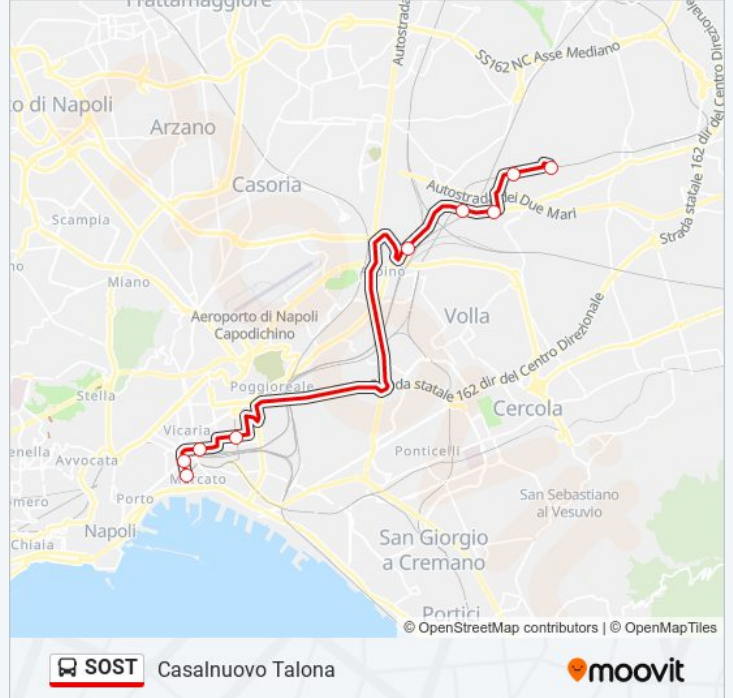

La linea bus SOST (Casalnuovo Talona) ha 2 percorsi. Durante la settimana è operativa:

(1) Casalnuovo Talona: 07:30 - 19:10(2) Napoli Porta Nolana: 06:40 - 18:20

Usa Moovit per trovare le fermate della linea bus SOST più vicine a te e scoprire quando passerà il prossimo mezzo della linea bus SOST

Direzione: Casalnuovo Talona

9 fermate

[VISUALIZZA GLI ORARI DELLA LINEA](#)

Napoli - Piazzetta Circumvesuviana

Garibaldi

Meridionale

Della Costituzione - Moro

Nazionale Delle Puglie

Nazionale Delle Puglie

Nazionale Delle Puglie - Casamanna

La Pigna

Talona

Orari della linea bus SOST

Orari di partenza verso Casalnuovo Talona:

lunedì	07:30 - 19:10
martedì	07:30 - 19:10
mercoledì	07:30 - 19:10
giovedì	07:30 - 19:10
venerdì	07:30 - 19:10
sabato	07:30 - 19:10
domenica	Non in Servizio

Informazioni sulla linea bus SOST

Direzione: Casalnuovo Talona

Fermate: 9

Durata del tragitto: 40 min

La linea in sintesi:

Direzione: Napoli Porta Nolana

9 fermate

[VISUALIZZA GLI ORARI DELLA LINEA](#)