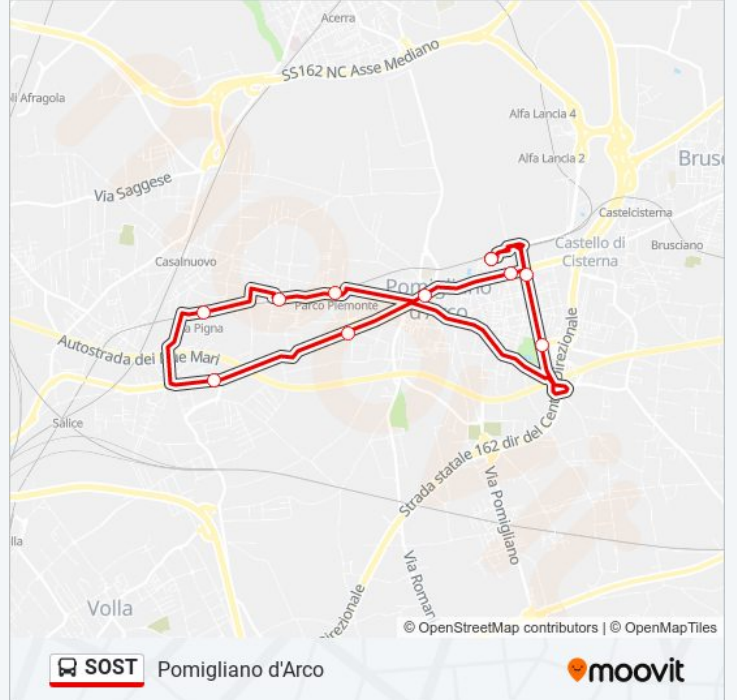

La linea bus SOST Pomigliano d'Arco ha una destinazione. Durante la settimana è operativa:

(1) Pomigliano d'Arco: 06:50 - 20:05

Usa Moovit per trovare le fermate della linea bus SOST più vicine a te e scoprire quando passerà il prossimo mezzo della linea bus SOST

**Direzione: Pomigliano d'Arco**

11 fermate

[VISUALIZZA GLI ORARI DELLA LINEA](#)

Pomigliano D'Arco - Cap. Staz. Circumvesuviana

Pomigliano - Via Roma (Ex Stazione)

Pratola Ponte - Via Roma, 87

Parco Piemonte

Talona

La Pigna

Nazionale Delle Puglie

Pomigliano D'Arco - Parco Vesuvio

Pomigliano - Via Gandhi, 1

Pomigliano D'Arco - Viale Alfa, 23

Pomigliano D'Arco - Cap. Staz. Circumvesuviana

**Orari della linea bus SOST**

**Informazioni sulla linea bus SOST**

**Direzione:** Pomigliano d'Arco

**Fermate:** 11

**Durata del tragitto:** 50 min

**La linea in sintesi:**

Orari, mappe e fermate della linea bus SOST disponibili in un PDF su [moovitapp.com](https://moovitapp.com). Usa App Moovit per ottenere tempi di attesa reali, orari di tutte le altre linee o indicazioni passo-passo per muoverti con i mezzi pubblici a Napoli e Campania.