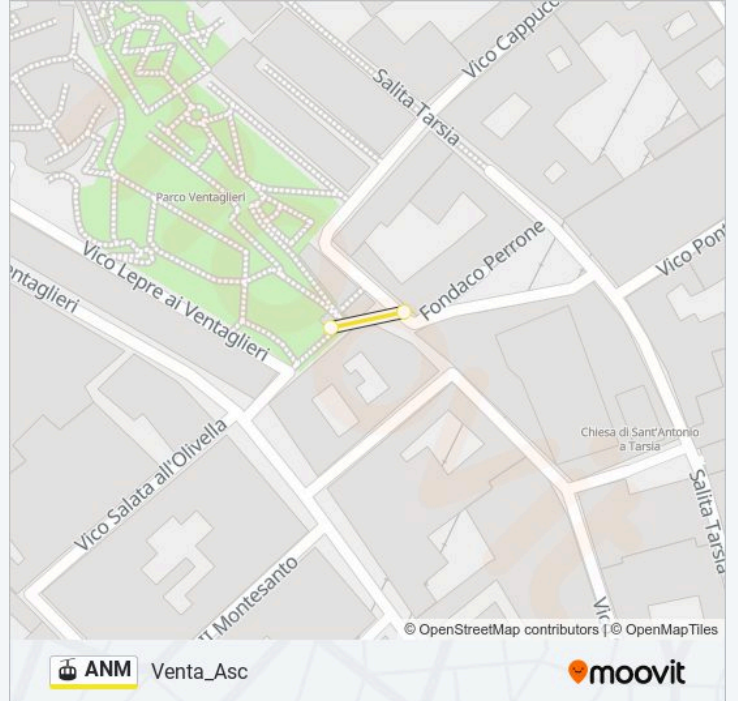

Venta_Asc

Scarica L'App

La linea impianto di risalita ANM (Venta_Asc) ha 2 percorsi. Durante la settimana è operativa:

(1) Venta_Asc: 07:01 - 21:59(2) Venta_Asc1: 07:00 - 21:58

Usa Moovit per trovare le fermate della linea impianto di risalita ANM più vicine a te e scoprire quando passerà il prossimo mezzo della linea impianto di risalita ANM

Direzione: Venta_Asc

2 fermate

[VISUALIZZA GLI ORARI DELLA LINEA](#)

Via Avellino A Tarsia

Via Ai Ventaglieri

Orari della linea impianto di risalita ANM

Orari di partenza verso Venta_Asc:

lunedì	07:01 - 21:59
martedì	07:01 - 21:59
mercoledì	07:01 - 21:59
giovedì	07:01 - 21:59
venerdì	07:01 - 21:59
sabato	07:01 - 21:59
domenica	07:01 - 13:59

Informazioni sulla linea impianto di risalita ANM

Direzione: Venta_Asc

Fermate: 2

Durata del tragitto: 1 min

La linea in sintesi:

Direzione: Venta_Asc1

2 fermate

[VISUALIZZA GLI ORARI DELLA LINEA](#)