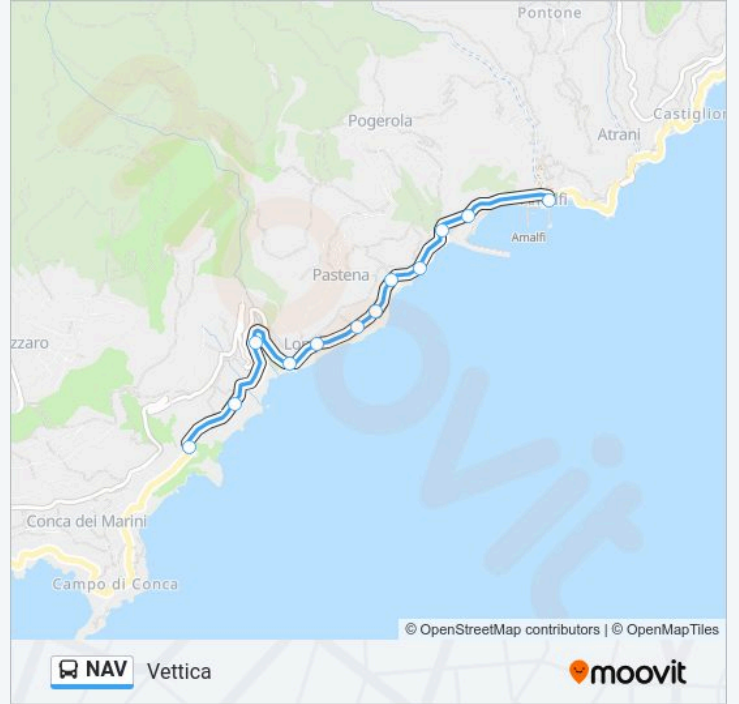

SS 16, 31

Hotel Cavalieri

Lone Hotel La Ninfa

Bivio Lone

SS 163, 49 La Pergola

Vettica Inferiore

Vettica Inferiore

### Orari della linea bus NAV

Orari di partenza verso Vettica:

domenica	01:05 - 23:05
lunedì	01:05
martedì	23:05
mercoledì	01:05 - 23:05
giovedì	01:05 - 23:05
venerdì	01:05 - 23:05
sabato	01:05 - 23:05

### Informazioni sulla linea bus NAV

**Direzione:** Vettica

**Fermate:** 12

**Durata del tragitto:** 15 min

**La linea in sintesi:**

Orari, mappe e fermate della linea bus NAV disponibili in un PDF su [moovitapp.com](https://moovitapp.com). Usa App Moovit per ottenere tempi di attesa reali, orari di tutte le altre linee o indicazioni passo-passo per muoverti con i mezzi pubblici a Napoli e Campania.