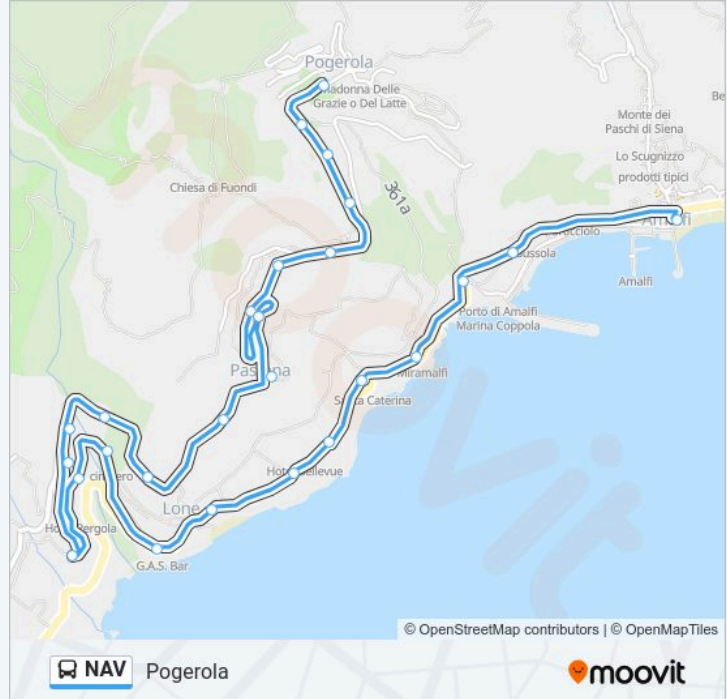

### Informazioni sulla linea bus NAV

**Direzione:** Pogerola

**Fermate:** 26

**Durata del tragitto:** 20 min

**La linea in sintesi:**

Via Papa Leone X (Market La Florida)

Via Papa Leone X (Fico)

Gradinata

Excelsior

Via Papa Leonex, 121

Via Papa Leone X

Via Papa Leone X, 143

Pogerola

### Direzione: Tovere

27 fermate

[VISUALIZZA GLI ORARI DELLA LINEA](#)

Amalfi Porto

Hotel Convento

Via Quasimodo, 10

Hotel Miramalfi

Hotel Santa Caterina