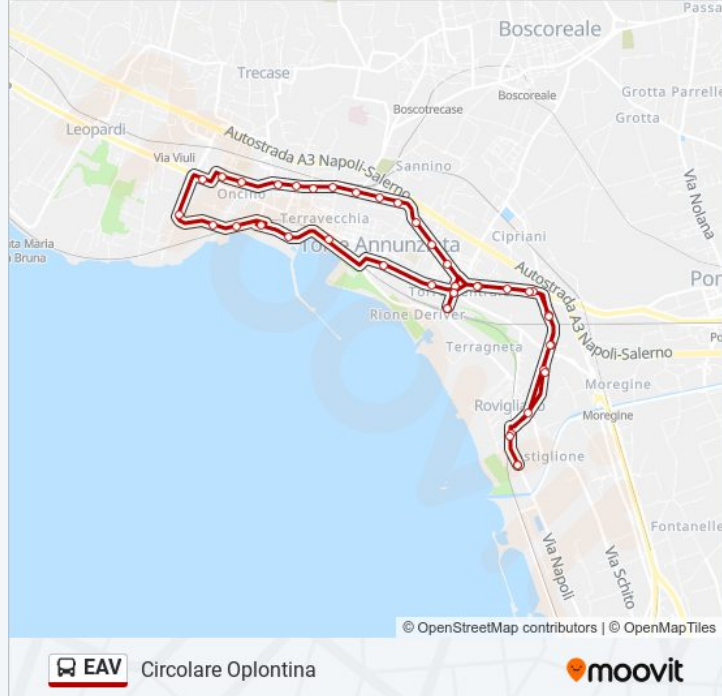

Informazioni sulla linea bus EAV

Direzione: Circolare Oplontina

Fermate: 43

Durata del tragitto: 52 min

La linea in sintesi:

Torre Annunziata - Via Simonetti, 16

Torre Annunziata - Via V. Veneto, 504

Torre Annunziata - Via V. Veneto

Torre Annunziata - Via V. Veneto, 357

Torre Annunziata - Via V. Veneto, 327

Torre Annunziata - Stazione Oplonti

Torre Annunziata - Via V. Veneto, 253

Torre Annunziata - Via V. Veneto, 203

Torre Annunziata - Via Dei Liguori, 183

Torre Annunziata - Via Plinio, 78

Torre Annunziata - Via S. Antonio, 82

Torre Annunziata - Via S. Antonio, 132

Torre Annunziata - Via Ercoli, 19

Torre Annunziata - Via Ercoli, 106

Torre Annunziata - Stazione Rovigliano

Torre Annunziata - Via Schiti (Dep. Eav)

Orari, mappe e fermate della linea bus EAV disponibili in un PDF su moovitapp.com. Usa [App Moovit](https://moovitapp.com) per ottenere tempi di attesa reali, orari di tutte le altre linee o indicazioni passo-passo per muoverti con i mezzi pubblici a Napoli e Campania.