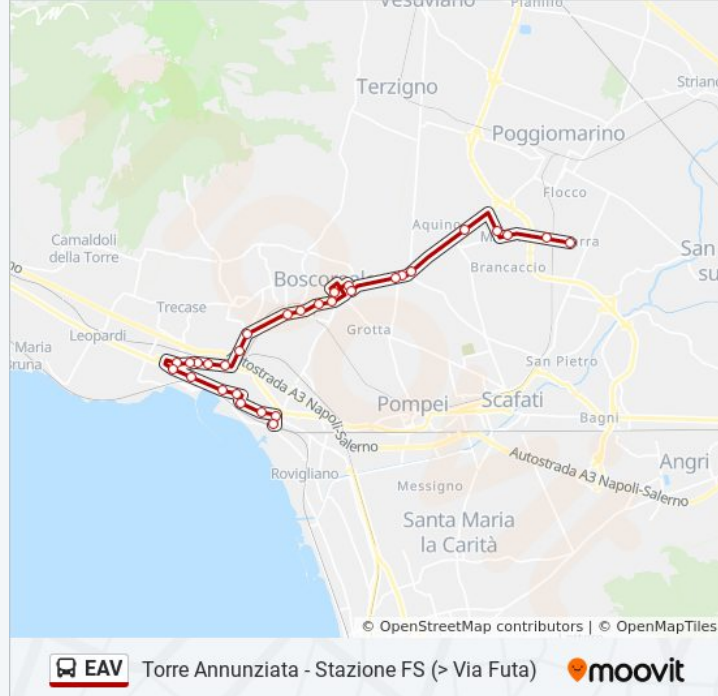

Boscotrecase - Via Nazionale, 394

Orari della linea bus EAV

Orari di partenza verso Torre Annunziata - Stazione FS (> Via Futa):

lunedì	07:25
martedì	07:25
mercoledì	07:25
giovedì	07:25
venerdì	07:25
sabato	07:25
domenica	07:25

Informazioni sulla linea bus EAV

Direzione: Torre Annunziata - Stazione FS (> Via Futa)

Fermate: 30

Durata del tragitto: 50 min

La linea in sintesi:

- Torre Annunziata - Cimitero
- Torre Annunziata - Stazione Oplonti
- Torre Annunziata - Via V. Veneto, 244
- Torre Annunziata - Via V. Veneto, 413
- Torre Annunziata - Via V. Veneto, 504
- Torre Annunziata - Via Simonetti, 36
- Torre Annunziata - C.So Umberto I, 355
- Torre Annunziata - C.So Umberto I, 380
- Torre Annunziata - C.So V. Emanuele Iii, 333
- Torre Annunziata - C.So V. Emanuele Iii, 111
- Torre Annunziata - L.Go Grazie
- Torre Annunziata - Via Roma, 166
- Torre Annunziata - P.za Imbriani
- Torre Annunziata - Stazione Centrale

Direzione: Torre Annunziata - Via Prota

9 fermate

[VISUALIZZA GLI ORARI DELLA LINEA](#)

- Torre Annunziata - Stazione Centrale
- Torre Annunziata - P.za Imbriani, 16
- Torre Annunziata - Via Roma, 65
- Torre Annunziata - Stazione Città
- Torre Annunziata - Via Marconi, 26
- Torre Annunziata - Rampa Nunziante, 1
- Torre Annunziata - Via Alfani, 108
- Torre Annunziata - Via Caravelli, 30
- Torre Annunziata - Via Prota, 81