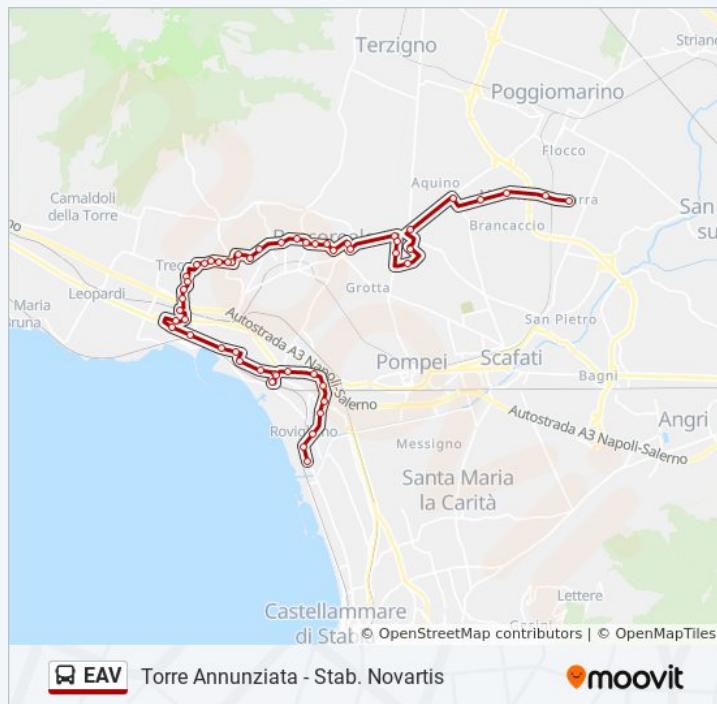

Torre Annunziata - C.So V. Emanuele Iii, 333

Torre Annunziata - C.So V. Emanuele Iii, 111

Torre Annunziata - L.Go Grazie

Torre Annunziata - Via Roma, 166

Informazioni sulla linea bus EAV

Direzione: Torre Annunziata - Stab. Novartis

Fermate: 53

Durata del tragitto: 70 min

La linea in sintesi:

Torre Annunziata - P.za Imbriani

Torre Annunziata - Stazione Centrale

Torre Annunziata - P.za Imbriani, 16

Torre Annunziata - Via Plinio 267 (Dep. Eav)