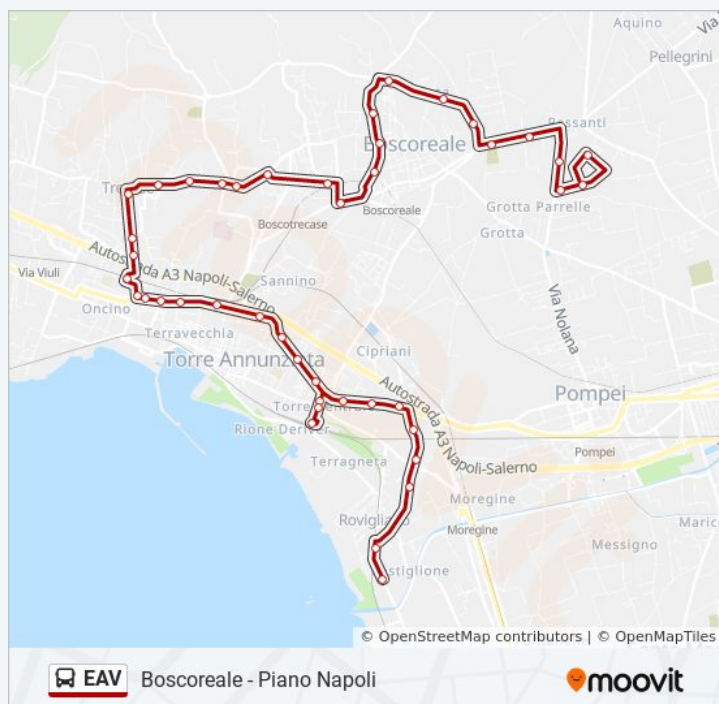

Torre Annunziata - Via V. Veneto, 504

Torre Annunziata - Via Vesuvio, 94

Trecase - Stazione Circumvesuviana

Trecase - Via Vesuvio, 209

Orari della linea bus EAV

Orari di partenza verso Boscoreale - Piano Napoli:

lunedì	06:05
martedì	06:05 - 22:05
mercoledì	06:05 - 22:05
giovedì	06:05 - 22:05
venerdì	06:05 - 22:05
sabato	06:05
domenica	06:05

Informazioni sulla linea bus EAV

Direzione: Boscoreale - Piano Napoli

Fermate: 44

Durata del tragitto: 52 min

La linea in sintesi:

Trecase - Via Vesuvio, 135

Trecase - Via Vesuvio, 17

Trecase - Via R. Margherita, 298

Trecase - Via Rea, 144

Boscotrecase - Via Settembrini, 71

Boscotrecase - Via D'Acquisto, 153

Boscotrecase - P.za S. Anna

Boscotrecase - Ex Stazione

Boscotrecase - Via Nazionale, 136

Boscoreale - Via Promiscua, 55

Boscoreale - L.Go Piscinale

Boscoreale - Via Promiscua, 48

Boscoreale - Via Panoramica, 16