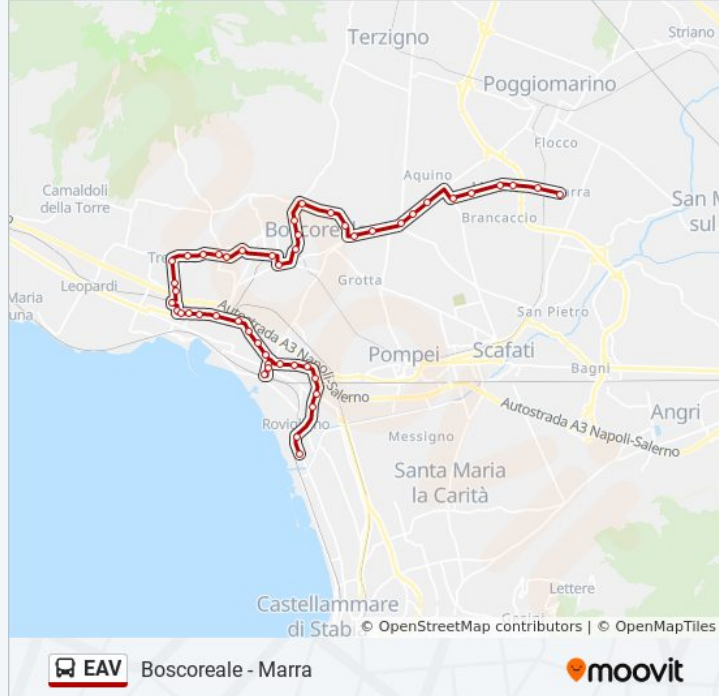

Informazioni sulla linea bus EAV**Direzione:** Boscoreale - Marra**Fermate:** 49**Durata del tragitto:** 60 min**La linea in sintesi:**

Torre Annunziata - Via Vesuvio, 94

Trecase - Stazione Circumvesuviana

Boscotrecase - Ex Stazione

Boscotrecase - Via Nazionale, 136

Boscoreale - Via Promiscua, 55

Boscoreale - L.Go Piscinale

Boscoreale - Via Promiscua, 48

Boscoreale - Via Panoramica, 16

Terzigno - Via Panoramica, 33

Terzigno - Via Panoramica, 5

Boscoreale - Cimitero

Boscoreale - Via Passanti, 32

Boscoreale - Via Passanti Fiocco, 20

Boscoreale - Via Passanti Fiocco, 100

Boscoreale - Via Passanti Fiocco, 133

Boscoreale - Via Marchesa, 10

Boscoreale - Via Marchesa, 94

Boscoreale - Via Marchesa, 370

Boscoreale - Via Cangiani, 13

Boscoreale - Via Cangiani, 112

Boscoreale - Marra

Boscoreale - Marra

Direzione: Boscoreale - Marra (> C.So Umberto I)