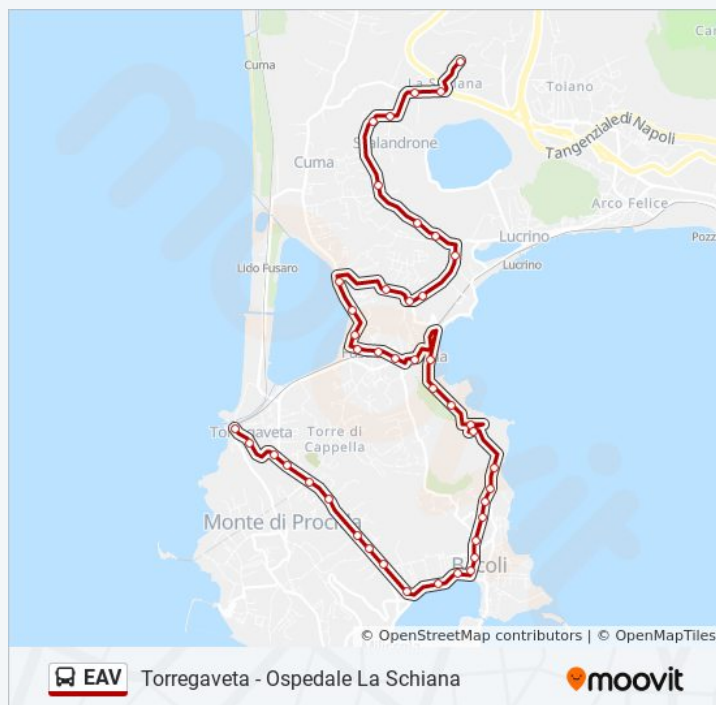

Bacoli - V.Le Olimpico, 61

domenica

12:00 - 16:30

Informazioni sulla linea bus EAV

Direzione: Torregaveta - Staz. Cumana

Fermate: 46

Durata del tragitto: 35 min

La linea in sintesi:

Bacoli - V.Le Olimpico, 82

Bacoli - V.Le Olimpico, 16

Via Mercato Di Sabato, 8

Bacoli - Via Cappella, 215

Bacoli - Via Cappella, 581

Bacoli - Via Mercato Di Sabato, 212

Bacoli - Via Cappella, 657

Bacoli - Via Cappella, 94