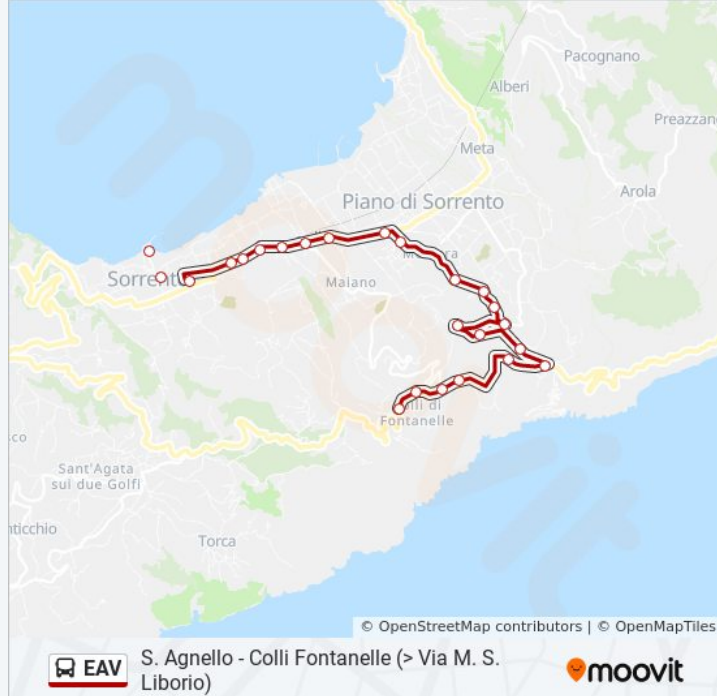

Informazioni sulla linea bus EAV

Direzione: S. Agnello - Colli Fontanelle (> Via M. S. Liborio)

Fermate: 25

Durata del tragitto: 30 min

La linea in sintesi:

Piano Di Sorrento - Via Meta - Amalfi, 95

Piano Di Sorrento - Colli Di S. Pietro

Piano Di Sorrento - Via Nastro Azzurro, 14

Piano Di Sorrento - Via Nastro Azzurro, 28

S. Agnello - Via Colli Di Fontanelle, 6

S. Agnello - Via Nastro Azzurro, 4

S. Agnello - Via Nastro Azzurro, 24

Direzione: Sorrento Circum. (> Via Trinità)