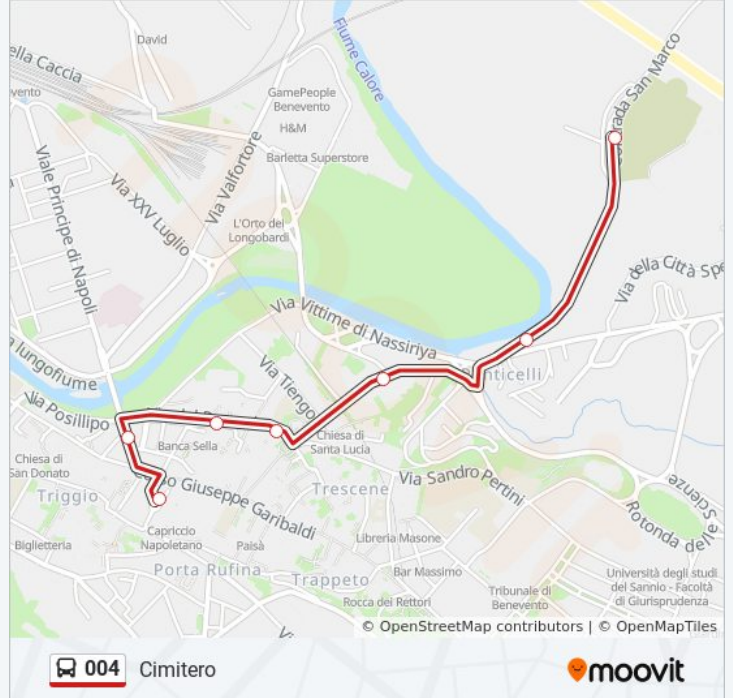

004

Cimitero

Scarica L'App

La linea bus 004 (Cimitero) ha 2 percorsi. Durante la settimana è operativa:

(1) Cimitero: 07:40 - 12:20(2) Piazza Orsini: 08:00 - 12:40

Usa Moovit per trovare le fermate della linea bus 004 più vicine a te e scoprire quando passerà il prossimo mezzo della linea bus 004

## Direzione: Cimitero

7 fermate

[VISUALIZZA GLI ORARI DELLA LINEA](#)

Orsini

Corso Vittorio Emanuele

Parking

Arco Traiano

San Pasquale

Cimitero 1

Capolinea Cimitero

## Informazioni sulla linea bus 004

**Direzione:** Cimitero

**Fermate:** 7

**Durata del tragitto:** 5 min

**La linea in sintesi:**

**Direzione: Piazza Orsini**

7 fermate

[VISUALIZZA GLI ORARI DELLA LINEA](#)