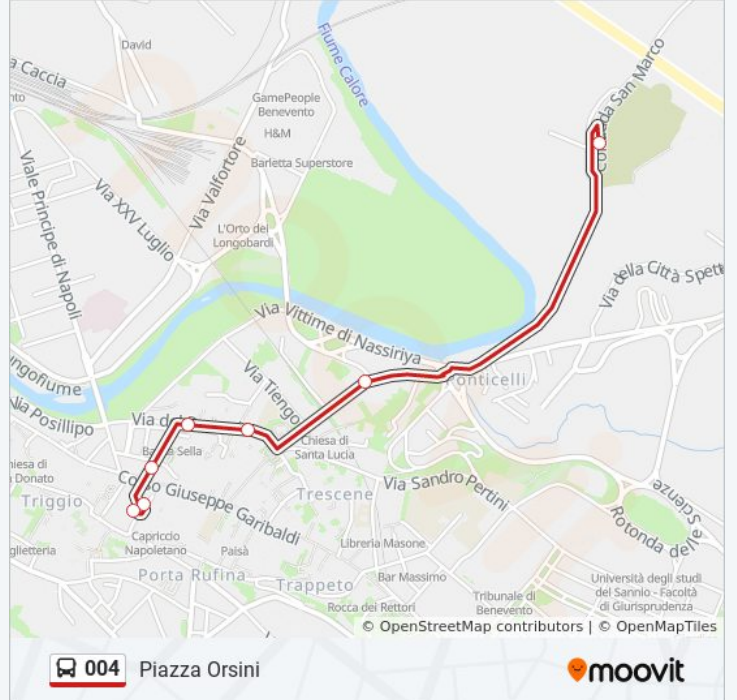

## Direzione: Cimitero

7 fermate

[VISUALIZZA GLI ORARI DELLA LINEA](#)

Orsini

Corso Vittorio Emanuele

Parking

Arco Traiano

San Pasquale

## Informazioni sulla linea bus 004

**Direzione:** Cimitero

**Fermate:** 7

**Durata del tragitto:** 5 min

**La linea in sintesi:**

**Direzione: Piazza Orsini**

7 fermate

[VISUALIZZA GLI ORARI DELLA LINEA](#)

### Orari della linea bus 004

Orari di partenza verso Piazza Orsini:

lunedì	08:00 - 12:40
martedì	Non in Servizio
mercoledì	Non in Servizio
giovedì	Non in Servizio
venerdì	08:00 - 12:40
sabato	Non in Servizio
domenica	08:00 - 12:40

### Informazioni sulla linea bus 004

**Direzione:** Piazza Orsini

**Fermate:** 7

**Durata del tragitto:** 5 min

**La linea in sintesi:**

Orari, mappe e fermate della linea bus 004 disponibili in un PDF su [moovitapp.com](https://moovitapp.com). Usa [App Moovit](#) per ottenere tempi di attesa reali, orari di tutte le altre linee o indicazioni passo-passo per muoverti con i mezzi pubblici a Napoli e Campania.