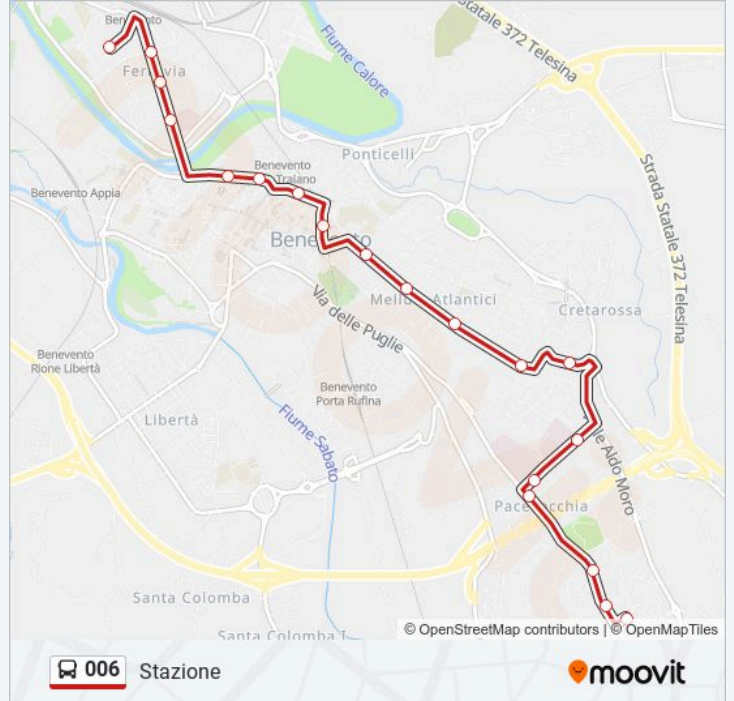

Direzione: Stazione

19 fermate

[VISUALIZZA GLI ORARI DELLA LINEA](#)

Capolinea Via Gramsci

Vivaldi

La Pace

Ruffilli 2

Delcogliano

Traiano 2

Goduti

Fatebenefratelli

Bianchi

Ricci

Capolinea Via Paolo Diacono

Orari della linea bus 006

Orari di partenza verso Stazione:

Fermate: 19

Durata del tragitto: 14 min

La linea in sintesi:

Direzione: Via Gramsci

21 fermate

[VISUALIZZA GLI ORARI DELLA LINEA](#)

Capolinea Via Paolo Diacono

Adua

Trieste E Trento

Bissolati

Parking

Arco Traiano

Terminal 1

Perasso

Atlantici

Ferrelli