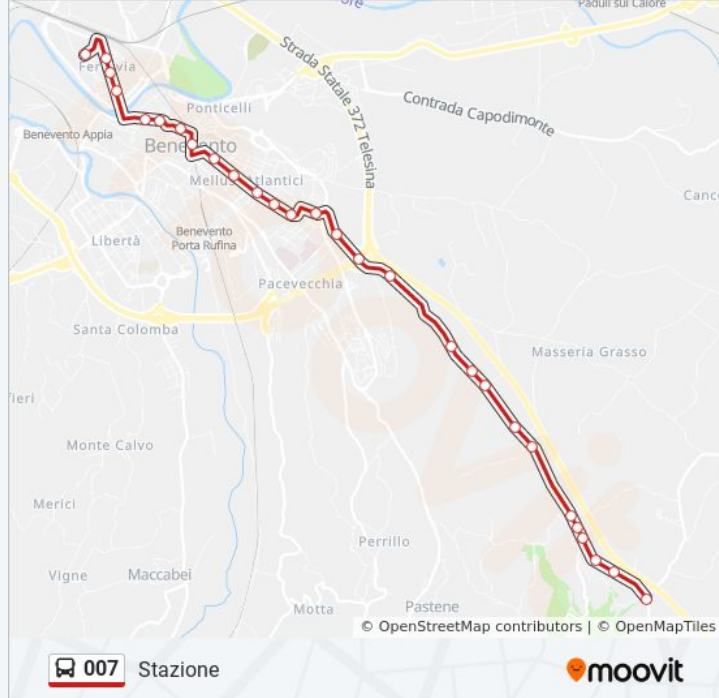

Informazioni sulla linea bus 007

Direzione: Stazione

Fermate: 28

Durata del tragitto: 26 min

La linea in sintesi:

Giustiniani

Risorgimento

Terminal 2

Villa Traiano

Traiano 2

Goduti

Fatebenefratelli

Bianchi

Ricci

Capolinea Via Paolo Diacono

Orari, mappe e fermate della linea bus 007 disponibili in un PDF su moovitapp.com. Usa [App Moovit](#) per ottenere tempi di attesa reali, orari di tutte le altre linee o indicazioni passo-passo per muoverti con i mezzi pubblici a Napoli e Campania.