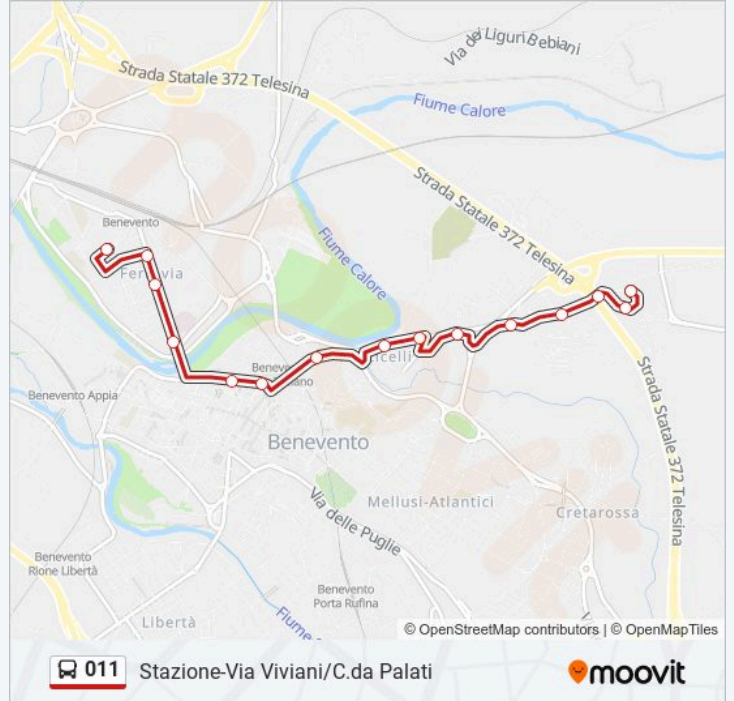

Ricci

Capolinea Via Paolo Diacono

**Direzione: Via Viviani**

15 fermate

[VISUALIZZA GLI ORARI DELLA LINEA](#)

Capolinea Via Paolo Diacono

Adua

Trieste E Trento

Ciletti

Beccaria 1

Viviani 1

Capolinea Via Viviani

### Orari della linea bus 011

Orari di partenza verso Via Viviani:

lunedì	09:50 - 10:50
martedì	09:50 - 10:50
mercoledì	09:50 - 10:50
giovedì	09:50 - 10:50
venerdì	09:50 - 10:50
sabato	09:50 - 10:50
domenica	09:50 - 10:50

### Informazioni sulla linea bus 011

**Direzione:** Via Viviani

**Fermate:** 15

**Durata del tragitto:** 10 min

**La linea in sintesi:**

Orari, mappe e fermate della linea bus 011 disponibili in un PDF su [moovitapp.com](https://moovitapp.com). Usa App Moovit per ottenere tempi di attesa reali, orari di tutte le altre linee o indicazioni passo-passo per muoverti con i mezzi pubblici a Napoli e Campania.