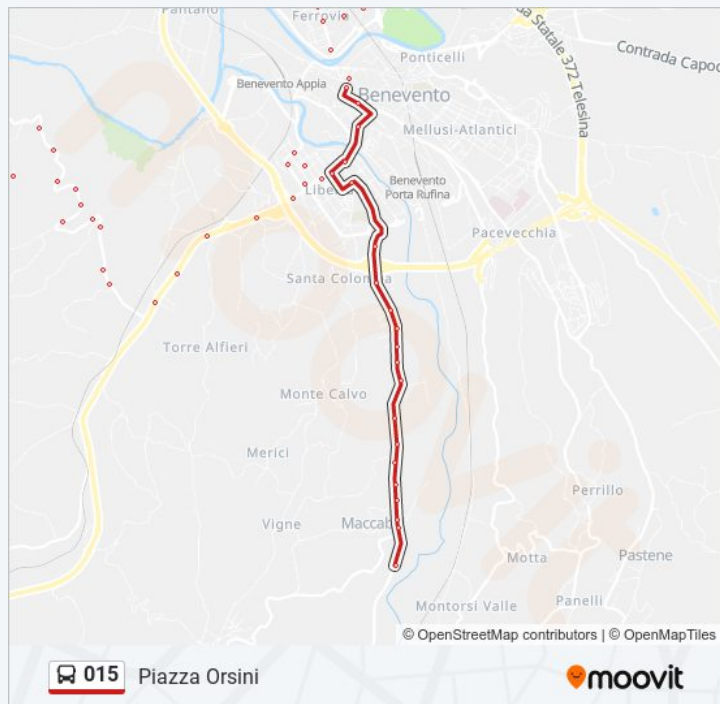

Informazioni sulla linea bus 015

Direzione: Piazza Orsini

Fermate: 26

Durata del tragitto: 20 min

La linea in sintesi:

Ciancelle 4
Ciancelle 2
Epitaffio 6
Epitaffio 4
Epitaffio 2
Pio IX
Pacifico 2
Capolinea Via Piccinato
Piccinato 2
De Rienzo 2
Milano
Napoli
Santa Colomba
S.Maria Libera
Rufina
Orsini

Direzione: Scafa

33 fermate

[VISUALIZZA GLI ORARI DELLA LINEA](#)

Capolinea Terminal Bus Rotonda Atleti
Cavour 1
Pellico
Iermano
Minghetti
Cosentini
Santa Colomba
S.Maria Libera
Rufina
Orsini
Corso Vittorio Emanuele
Fatebenefratelli
Bianchi

Informazioni sulla linea bus 015

Direzione: Scafa

Fermate: 33

Durata del tragitto: 22 min

La linea in sintesi:

Ricci

Capolinea Via Paolo Diacono

Russo 1