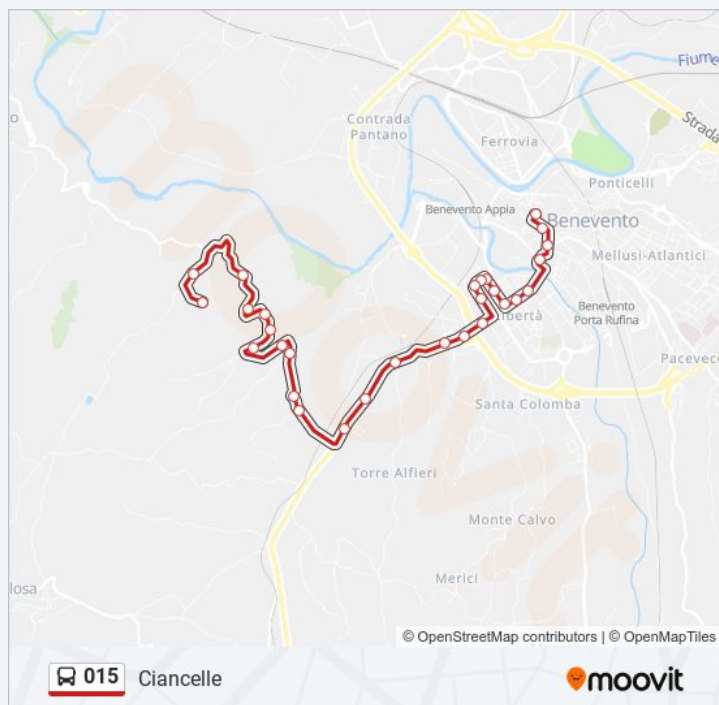

lunedì	12:00
martedì	12:00
mercoledì	12:00
giovedì	12:00
venerdì	12:00
sabato	12:00
domenica	Non in Servizio

Informazioni sulla linea bus 015

Direzione: Ciancelle

Fermate: 29

Durata del tragitto: 21 min

La linea in sintesi:

Piccinato 1

Piccinato 3

Pacifico 1

San Vito

Lunigiana

Epitaffio 1

Epitaffio 3

Epitaffio 5