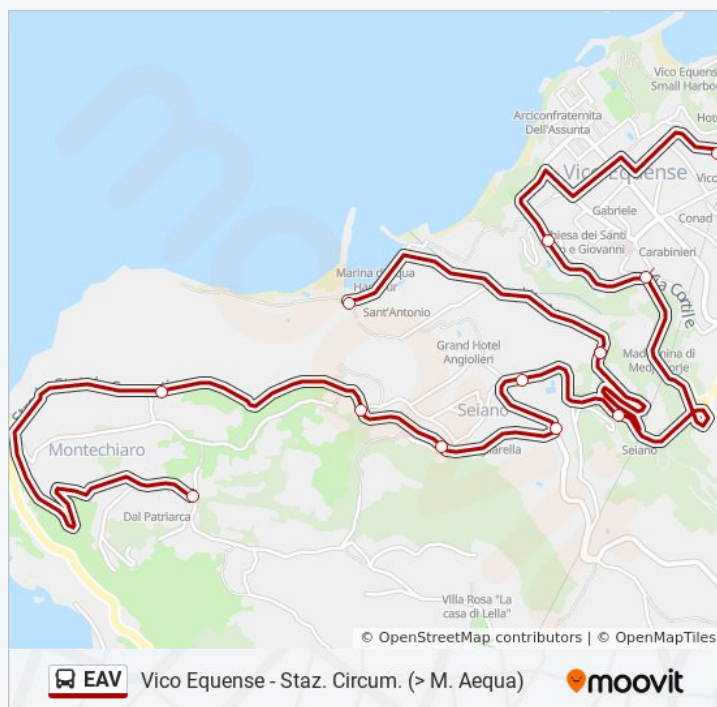

domenica

09:25 - 11:25

Informazioni sulla linea bus EAV

Direzione: Vico Equense - Staz. Circum. (> M. Aequa)

Fermate: 22

Durata del tragitto: 16 min

La linea in sintesi:

Orari, mappe e fermate della linea bus EAV disponibili in un PDF su moovitapp.com. Usa [App Moovit](https://moovitapp.com) per ottenere tempi di attesa reali, orari di tutte le altre linee o indicazioni passo-passo per muoverti con i mezzi pubblici a Napoli e Campania.