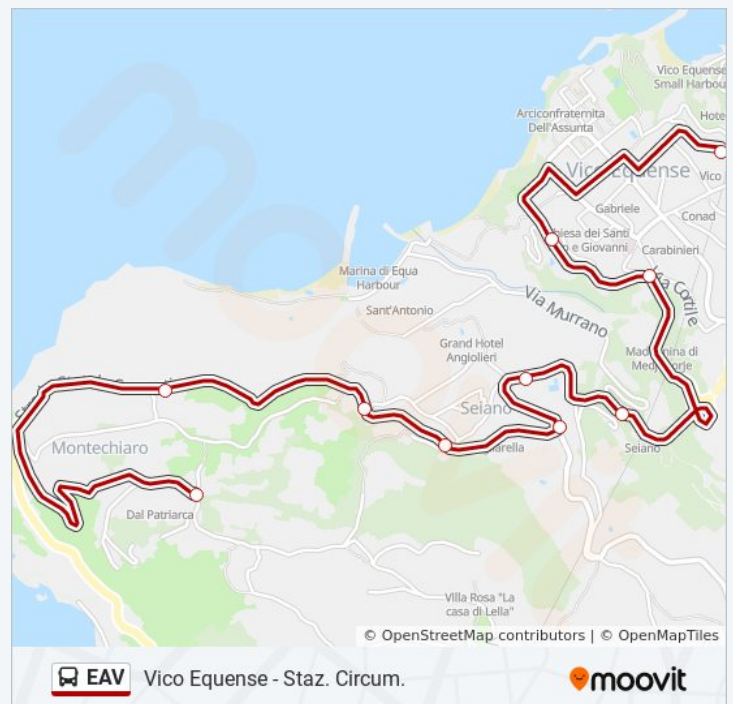

Informazioni sulla linea bus EAV

Direzione: Vico Equense - Staz. Circum.

Fermate: 17

Durata del tragitto: 11 min

La linea in sintesi:

Direzione: Vico Equense - Staz. Circum. (> M. Aequa)

22 fermate

[VISUALIZZA GLI ORARI DELLA LINEA](#)