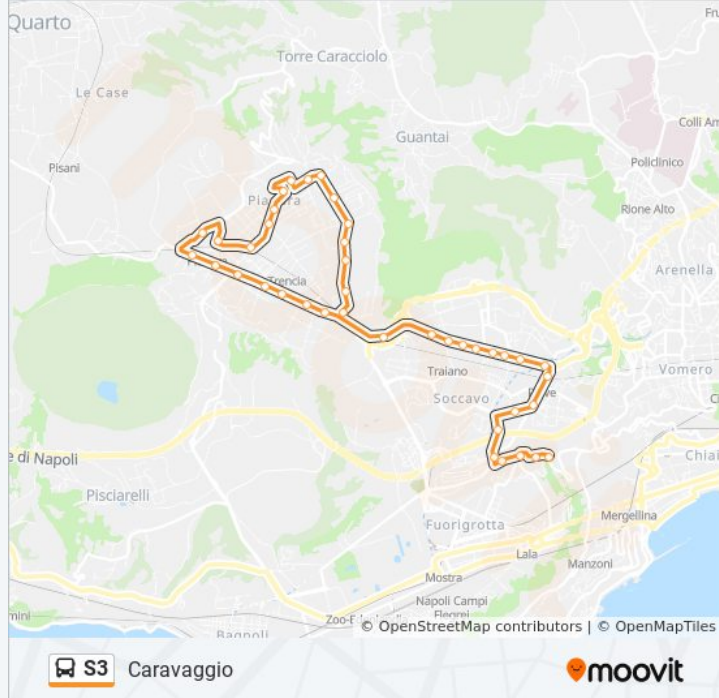

Direzione: Caravaggio

Fermate: 40

Durata del tragitto: 60 min

La linea in sintesi:

Montagna Spaccata

Montagna Spaccata - Cintia

Epomeo - Municipio

Epomeo - Pia

Epomeo

Epomeo - Manna

Epomeo

Epomeo - Circumflegrea Soccavo

Epomeo - Villa Cinzia

Epomeo - Giustiniano

Giustiniano - Piave

Giustiniano

Viale Traiano

Cassiodoro - Ponte

Cassiodoro

Caravaggio - Loggetta

Caravaggio

Caravaggio

Caravaggio

Orari, mappe e fermate della linea bus S3 disponibili in un PDF su moovitapp.com. Usa [App Moovit](https://moovitapp.com) per ottenere tempi di attesa reali, orari di tutte le altre linee o indicazioni passo-passo per muoverti con i mezzi pubblici a Napoli e Campania.