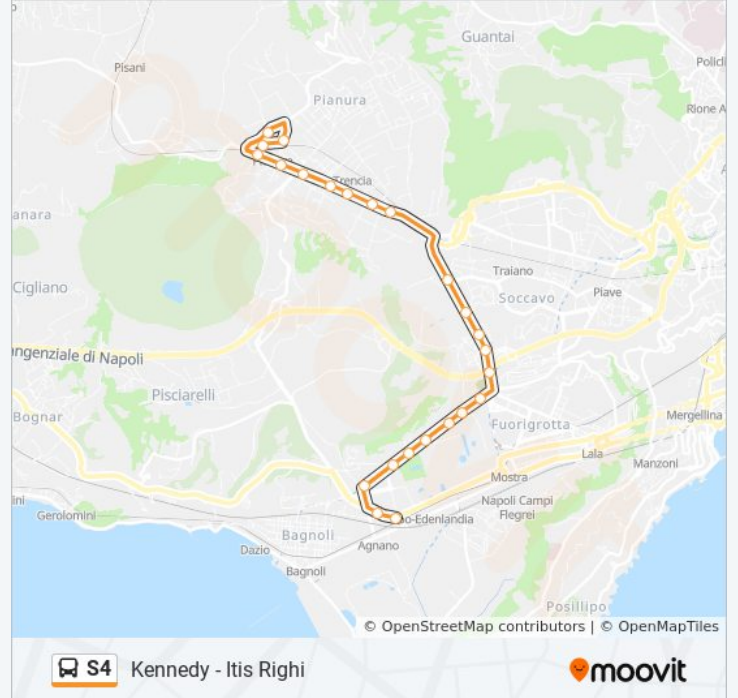

Pianura (Circumflegrea) - V.le Kennedy (Cumana)

Scarica L'App

La linea bus S4 Pianura (Circumflegrea) - V.le Kennedy (Cumana) ha una destinazione. Durante la settimana è operativa:

(1) Kennedy - Itis Righi: 07:15

Usa Moovit per trovare le fermate della linea bus S4 più vicine a te e scoprire quando passerà il prossimo mezzo della linea bus S4

Direzione: Kennedy - Itis Righi

24 fermate

[VISUALIZZA GLI ORARI DELLA LINEA](#)

Terracina

Terracina

Terracina - Osp. San Paolo

Terracina - Scuola Augusto

Terracina - Barbagallo

Orari della linea bus S4

Orari di partenza verso Kennedy - Itis Righi:

lunedì	07:15
martedì	07:15
mercoledì	07:15
giovedì	07:15
venerdì	07:15
sabato	Non in Servizio
domenica	Non in Servizio

Informazioni sulla linea bus S4

Direzione: Kennedy - Itis Righi

Fermate: 24

Durata del tragitto: 40 min

La linea in sintesi:

Terracina

Kennedy - Ist. Magistrale

Kennedy - Itis Righi