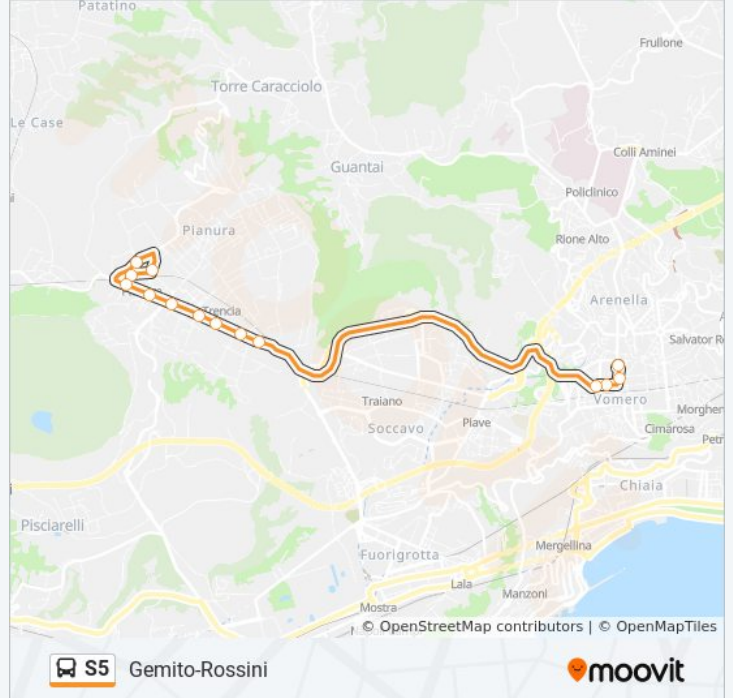

Direzione: Gemito-Rossini

14 fermate

[VISUALIZZA GLI ORARI DELLA LINEA](#)

Picasso Ex Area Mercatale
Modigliani
Pallucci - Sms Falcone
Montagna Spaccata - Parco La Fenice
Montagna Spaccata - Polo Artigianale
Montagna Spaccata
Montagna Spaccata
Montagna Spaccata
Montagna Spaccata - Campanile
Montagna Spaccata
Mascagni
Ribera - Gemito
Quattro Giornate - Stadio Collana
Gemito - Rossini

Orari della linea bus S5

Orari di partenza verso Gemito-Rossini:

lunedì	07:10 - 13:55
martedì	07:10 - 13:55
mercoledì	07:10 - 13:55
giovedì	07:10 - 13:55
venerdì	07:10 - 13:55
sabato	Non in Servizio
domenica	Non in Servizio

Informazioni sulla linea bus S5

Direzione: Gemito-Rossini

Fermate: 14

Durata del tragitto: 31 min

La linea in sintesi:

Direzione: Picasso Ex Area Mercatale

17 fermate

[VISUALIZZA GLI ORARI DELLA LINEA](#)

Informazioni sulla linea bus S5

Direzione: Picasso Ex Area Mercatale

Fermate: 17

Durata del tragitto: 30 min

La linea in sintesi:

Orari, mappe e fermate della linea bus S5 disponibili in un PDF su moovitapp.com. Usa [App Moovit](#) per ottenere tempi di attesa reali, orari di tutte le altre linee o indicazioni passo-passo per muoverti con i mezzi pubblici a Napoli e Campania.