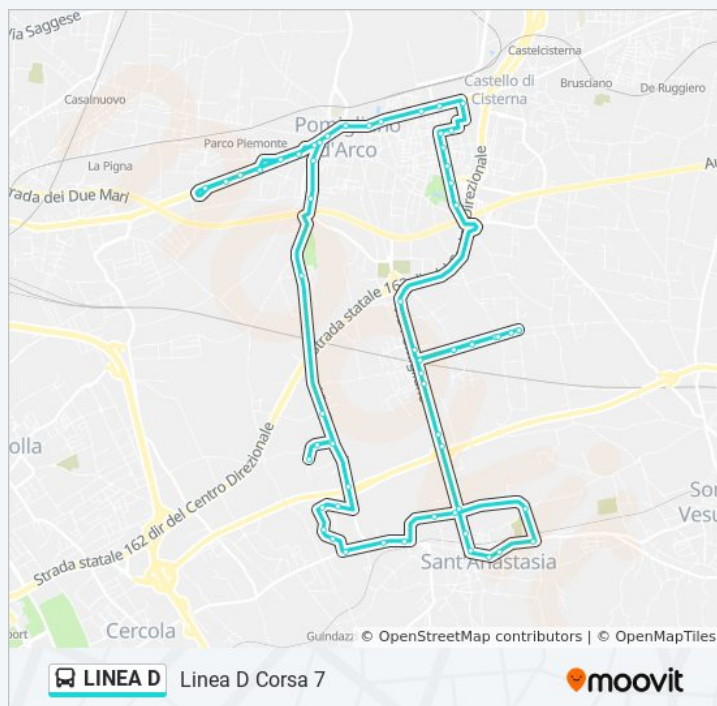

Via Dante Alighieri, 2

sabato

14:05

domenica

Non in Servizio

Informazioni sulla linea bus LINEA D

Direzione: Linea D Corsa 7

Fermate: 62

Durata del tragitto: 60 min

La linea in sintesi:

Via Dante Alighieri, 66

Rione 167

Via Dante Alighieri (Pensilina)

Stadio Comunale (Pensilina)

Via Sandro Pertini, 12

Via Sandro Pertini, 34