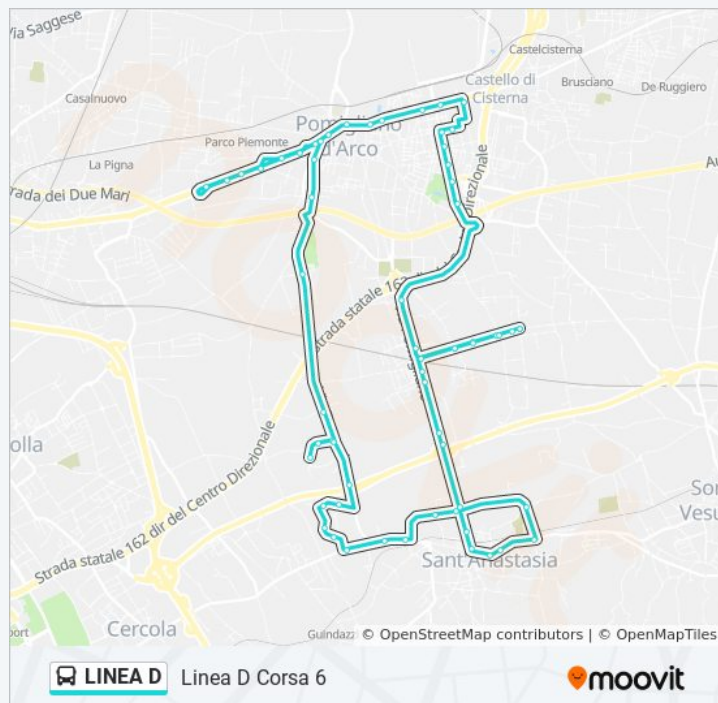

Rione 167

Informazioni sulla linea bus LINEA D

Direzione: Linea D Corsa 6

Fermate: 62

Durata del tragitto: 60 min

La linea in sintesi:

Via Dante Alighieri (Pensilina)

Stadio Comunale (Pensilina)