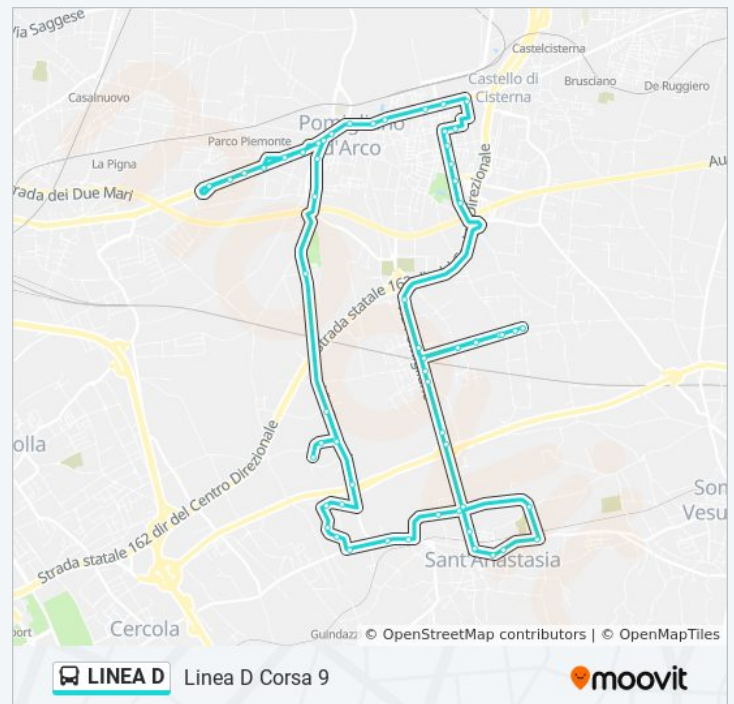

Direzione: Linea D Corsa 9

Fermate: 62

Durata del tragitto: 60 min

La linea in sintesi:

Via Romani 46 Guadagni Pomigliano

Via Romani Chiesa

Via Dante Alighieri, 2

Via Dante Alighieri, 66