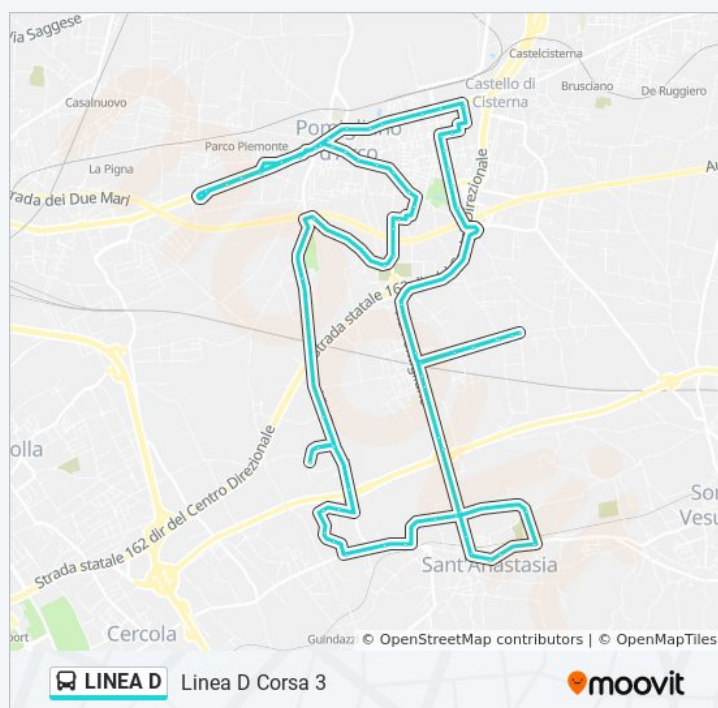

Via Nazionale Delle Puglie, 131 Pomigliano

Via Nazionale Delle Puglie, 11 Pomigliano

Via Roma, 40 Pomigliano

Orari di partenza verso Linea D Corsa 3:

lunedì	09:50
martedì	09:50
mercoledì	09:50
giovedì	09:50
venerdì	09:50
sabato	09:50
domenica	Non in Servizio

Informazioni sulla linea bus LINEA D

Direzione: Linea D Corsa 3

Fermate: 72

Durata del tragitto: 70 min

La linea in sintesi:

Via Napoli, 59 Pomigliano

Via Napoli, 9 Pomigliano

Corso Vittorio Emanuele, 289