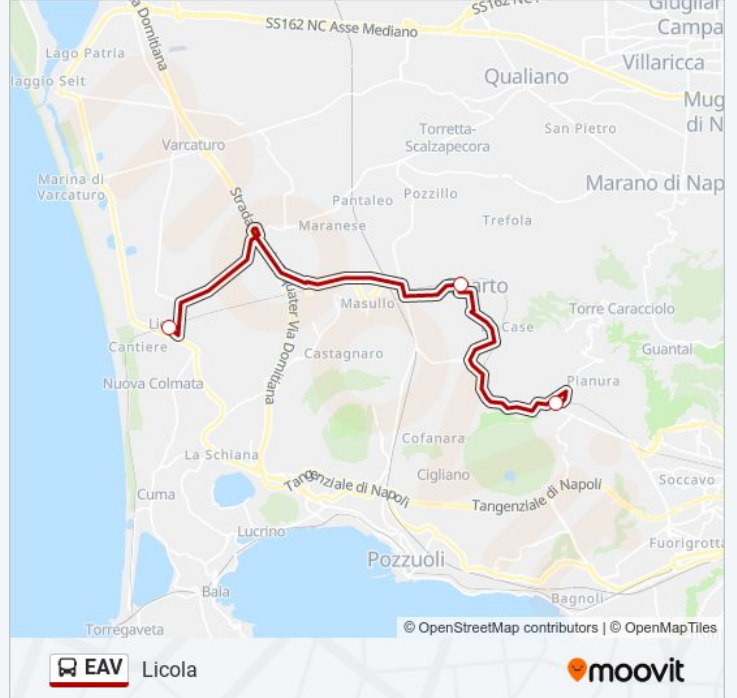

Licola

Scarica L'App

La linea bus EAV (Licola) ha 2 percorsi. Durante la settimana è operativa:

(1) Licola: 07:08 - 09:08(2) Pianura: 06:20 - 08:20

Usa Moovit per trovare le fermate della linea bus EAV più vicine a te e scoprire quando passerà il prossimo mezzo della linea bus EAV

**Direzione: Licola**

3 fermate

[VISUALIZZA GLI ORARI DELLA LINEA](#)

Picasso Ex Area Mercatale

Quarto

Via Stazione Circumflegre - Rif. Stazione Circumflegrea

**Orari della linea bus EAV**

Orari di partenza verso Licola:

lunedì	07:08 - 09:08
martedì	07:08 - 09:08
mercoledì	07:08 - 09:08
giovedì	07:08 - 09:08
venerdì	07:08 - 09:08
sabato	Non in Servizio
domenica	Non in Servizio

**Informazioni sulla linea bus EAV**

**Direzione:** Licola

**Fermate:** 3

**Durata del tragitto:** 30 min

**La linea in sintesi:**

**Direzione: Pianura**

3 fermate

[VISUALIZZA GLI ORARI DELLA LINEA](#)

Via Stazione Circumflegre - Rif. Stazione Circumflegrea

Quarto