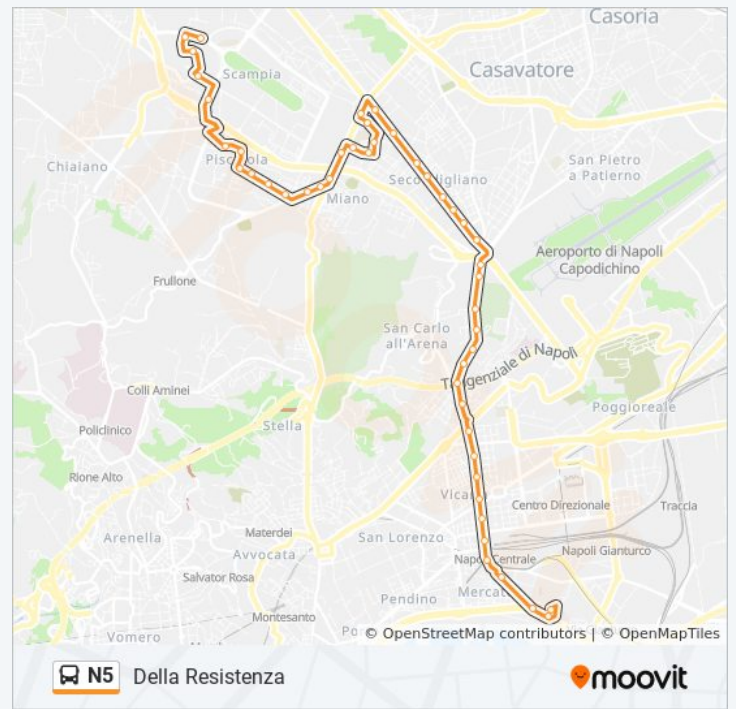

Acquarola

Gambardella

Lombardia

Lombardia

Via Miano

Miano

Ianfolla

Ianfolla

Vittorio Veneto

Vittorio Veneto

Vittorio Veneto

Vittorio Veneto

Napoli A Piscinola

Tafuri

Galimberti

Labriola

Galileo Galilei - Parco Diana

Galileo Galilei

Resistenza - Parco Iara

Direzione: Ghisleri -Parco Lucrezia

48 fermate

[VISUALIZZA GLI ORARI DELLA LINEA](#)

Brin - Attestamento

Volta

Volta

Lucci

Lucci

Garibaldi

Novara - Bari

Arenaccia

Arenaccia

Arenaccia - Direzione Carlo III