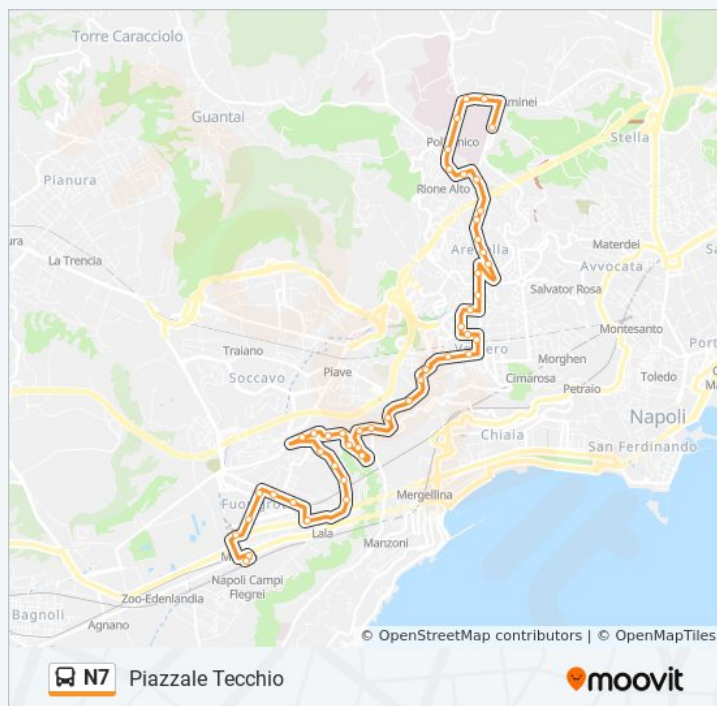

Europa - Santo Stefano

Europa - Sacro Cuore

Caravaggio - Manzoni

Caravaggio - Parco Millefiori

Caravaggio

Caravaggio

Caravaggio

Caravaggio

Caravaggio

Caravaggio

Caravaggio - Loggetta

Consalvo - Parco Dei Fiori

Consalvo

Consalvo - Parco Verbena

Consalvo - Caio Duilio

Augusto - San Vitale

Leopardi - Cumana

Leopardi

Direzione: Piazzale Tecchio

Fermate: 46

Durata del tragitto: 26 min

La linea in sintesi:

Marino

Marino - Stadio Maradona

Tecchio

Tecchio - Campi Flegrei

Tecchio

Orari, mappe e fermate della linea bus N7 disponibili in un PDF su moovitapp.com. Usa [App Moovit](#) per ottenere tempi di attesa reali, orari di tutte le altre linee o indicazioni passo-passo per muoverti con i mezzi pubblici a Napoli e Campania.