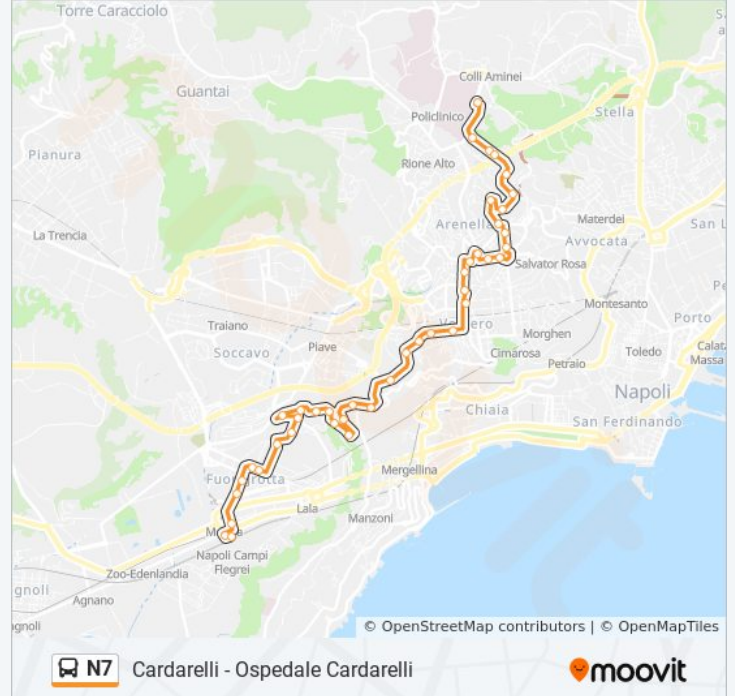

Usa Moovit per trovare le fermate della linea bus N7 più vicine a te e scoprire quando passerà il prossimo mezzo della linea bus N7

Direzione: Cardarelli - Ospedale Cardarelli

42 fermate

[VISUALIZZA GLI ORARI DELLA LINEA](#)

Niutta

Palermo - Arenella

Fontana

Fontana - Massari

Fontana - Presutti

Cavallino

Cavallino - Scuola Materna

Cavallino

Bernardo Cavallino - Pronto Soccorso Cardarelli

Cardarelli

Direzione: Piazzale Tecchio

46 fermate

[VISUALIZZA GLI ORARI DELLA LINEA](#)

Cardarelli

Pietravalle - Gatto

Pietravalle - De Amicis

Europa - Santo Stefano

Europa - Sacro Cuore

Caravaggio - Manzoni

Caravaggio - Parco Millefiori

Caravaggio

Caravaggio

Caravaggio

Caravaggio