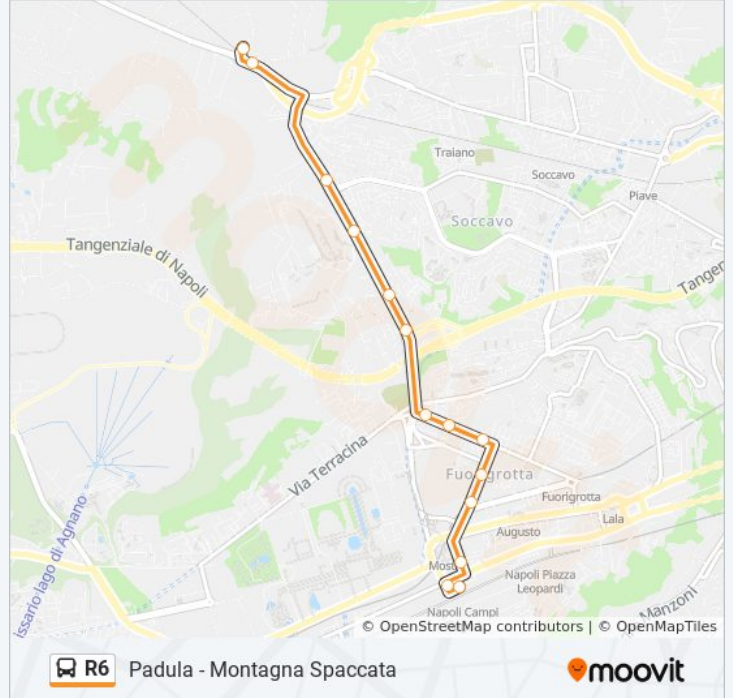

Usa Moovit per trovare le fermate della linea bus R6 più vicine a te e scoprire quando passerà il prossimo mezzo della linea bus R6

### Direzione: Padula - Montagna Spaccata

14 fermate

[VISUALIZZA GLI ORARI DELLA LINEA](#)

Tecchio  
Tecchio  
Tecchio  
Marino - Stadio San Paolo  
Marino - Lepanto  
Leopardi - Direzione Anm  
Leopardi - Rione Lauro  
Leopardi - D'Annunzio  
Cintia  
Cintia - Clinica Center  
Cintia - Traiano  
Cintia  
Montagna Spaccata  
Padula - Pignatiello

### Orari della linea bus R6

Orari di partenza verso Padula - Montagna Spaccata:

lunedì	05:10 - 23:40
martedì	05:10 - 23:40
mercoledì	05:10 - 23:40
giovedì	05:10 - 23:40
venerdì	05:10 - 23:40
sabato	05:10 - 23:30
domenica	00:00 - 22:30

### Informazioni sulla linea bus R6

**Direzione:** Padula - Montagna Spaccata

**Fermate:** 14

**Durata del tragitto:** 31 min

**La linea in sintesi:**

**Direzione: Piazzale Tecchio**

33 fermate

[VISUALIZZA GLI ORARI DELLA LINEA](#)