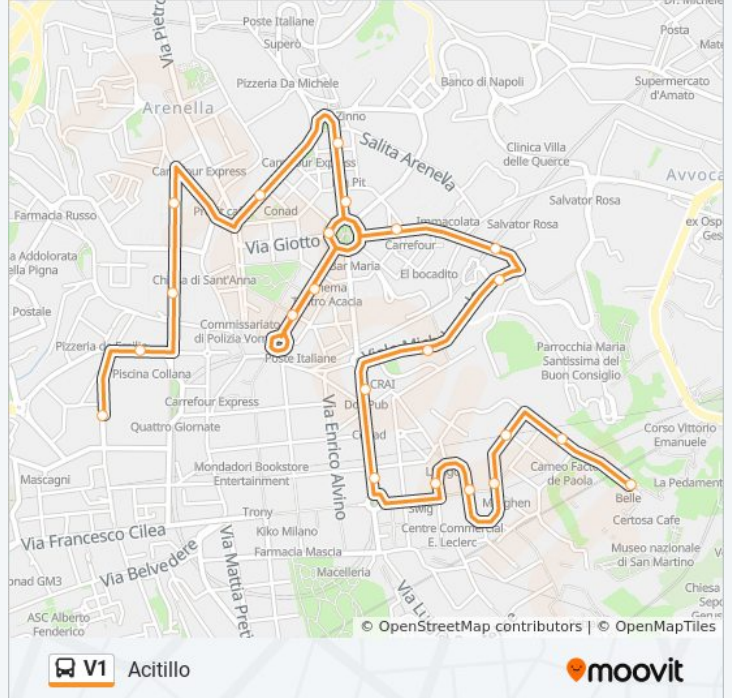

Acitillo

Scarica L'App

La linea bus V1 (Acitillo) ha 2 percorsi. Durante la settimana è operativa:

(1) Acitillo: 09:35 - 19:15 (2) San Martino-Certosa: 09:10 - 19:54

Usa Moovit per trovare le fermate della linea bus V1 più vicine a te e scoprire quando passerà il prossimo mezzo della linea bus V1

Direzione: Acitillo

22 fermate

[VISUALIZZA GLI ORARI DELLA LINEA](#)

San Martino - Certosa
Via Angelini
D'Auria
Morghen - Funicolare Montesanto
Morghen 137
Morghen 53
Bernini - Solimena
Bernini - Fanzago
Michelangelo - Fanzago
Michelangelo - Leonardo
Via Suarez
Menzinger - Medaglie D'Oro
Medaglie D'Oro
Tino Da Camaino
Tino Da Camaino
Niutta - Medaglie D'Oro
Niutta
Piscicelli - Ruoppolo
Altamura
Altamura - Gemito
Rossini - Piscina Comunale

Informazioni sulla linea bus V1

Direzione: Acitillo

Fermate: 22

Durata del tragitto: 34 min

La linea in sintesi:

Direzione: San Martino-Certosa

14 fermate

[VISUALIZZA GLI ORARI DELLA LINEA](#)

Acitillo - Ist. Fortunato

Ribera - Gemito

Gemito - Stadio Collana

Cilea

Cimarosa

Cimarosa - Floridiana

Bernini - Fuga

Morghen 36