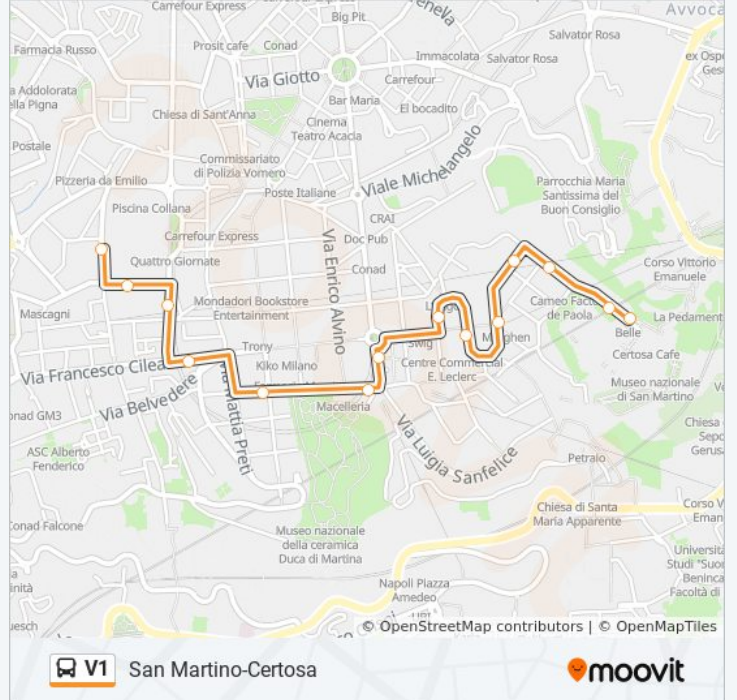

Direzione: Acitillo

22 fermate

[VISUALIZZA GLI ORARI DELLA LINEA](#)

San Martino - Certosa
Via Angelini
D'Auria
Morghen - Funicolare Montesanto
Morghen 137
Morghen 53
Bernini - Solimena
Bernini - Fanzago
Michelangelo - Fanzago
Michelangelo - Leonardo
Via Suarez
Menzinger - Medaglie D'Oro
Medaglie D'Oro
Tino Da Camaino
Tino Da Camaino
Niutta - Medaglie D'Oro
Niutta
Piscicelli - Ruoppolo
Altamura
Altamura - Gemito
Rossini - Piscina Comunale

Informazioni sulla linea bus V1

Direzione: Acitillo

Fermate: 22

Durata del tragitto: 34 min

La linea in sintesi:

Direzione: San Martino-Certosa

14 fermate

[VISUALIZZA GLI ORARI DELLA LINEA](#)

Morghen 56

Morghen - Funicolare Montesanto

D'Auria - Cotronei

Angelini - Dalbono

Angelini S. Elmo

San Martino - Certosa

Orari della linea bus V1

Orari di partenza verso San Martino-Certosa:

Fermate: 14

Durata del tragitto: 23 min

La linea in sintesi:

Orari, mappe e fermate della linea bus V1 disponibili in un PDF su moovitapp.com. Usa [App Moovit](#) per ottenere tempi di attesa reali, orari di tutte le altre linee o indicazioni passo-passo per muoverti con i mezzi pubblici a Napoli e Campania.