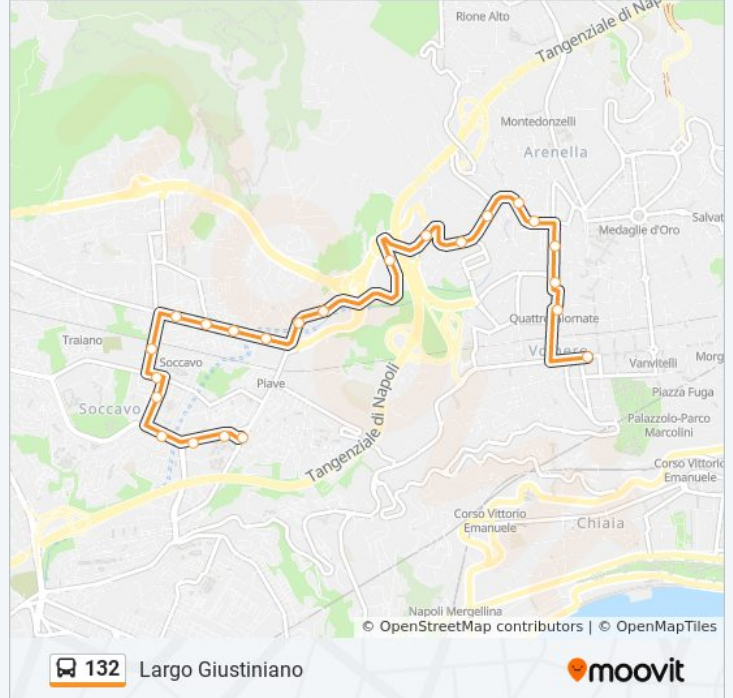

Informazioni sulla linea bus 132

Direzione: Largo Giustiniano

Fermate: 23

Durata del tragitto: 39 min

La linea in sintesi:

Traiano

Giustiniano - Attestamento

Direzione: Scarlatti

27 fermate

[VISUALIZZA GLI ORARI DELLA LINEA](#)

Giustiniano - Attestamento

Viale Traiano

Antonino Pio

Adriano - Vitale

Servio Tullio - Quintiliano

Epomeo

Informazioni sulla linea bus 132

Direzione: Scarlatti

Fermate: 27

Durata del tragitto: 40 min

La linea in sintesi:

Martini - Altamura

Altamura - Gemito

Rossini - Piscina Comunale