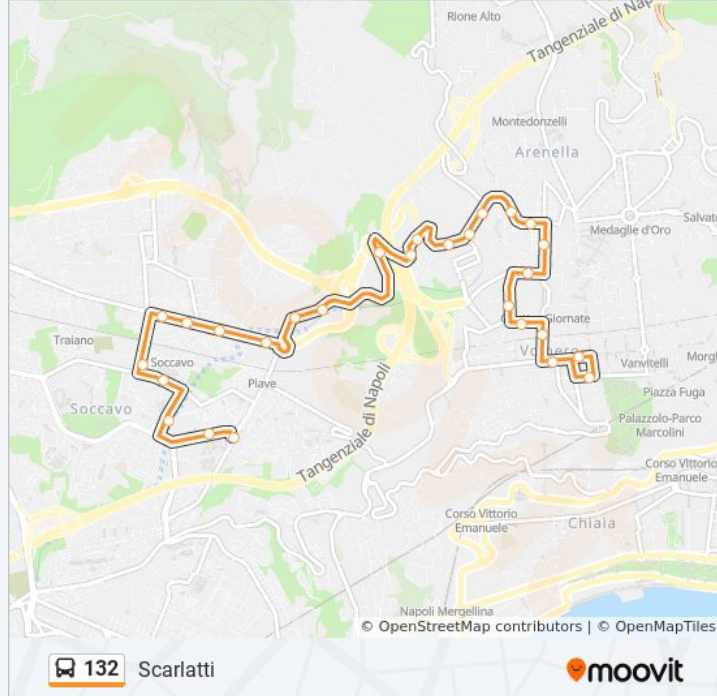

Direzione: Largo Giustiniano

23 fermate

[VISUALIZZA GLI ORARI DELLA LINEA](#)

Scarlatti

Quattro Giornate - Stadio Collana

Gemito - Rossini

Altamura - Martini

Martini - Scala

Informazioni sulla linea bus 132

Direzione: Largo Giustiniano

Fermate: 23

Durata del tragitto: 39 min

La linea in sintesi:

Traiano

Giustiniano - Attestamento

Direzione: Scarlatti

Informazioni sulla linea bus 132

Direzione: Scarlatti

Fermate: 27

Durata del tragitto: 40 min

La linea in sintesi:

Martini - Altamura

Altamura - Gemito

Rossini - Piscina Comunale

Acitillo - Ist. Fortunato

Ribera - Gemito

Gemito - Stadio Collana

Cilea

Cimarosa

Scarlatti

Orari, mappe e fermate della linea bus 132 disponibili in un PDF su moovitapp.com. Usa [App Moovit](#) per ottenere tempi di attesa reali, orari di tutte le altre linee o indicazioni passo-passo per muoverti con i mezzi pubblici a Napoli e Campania.