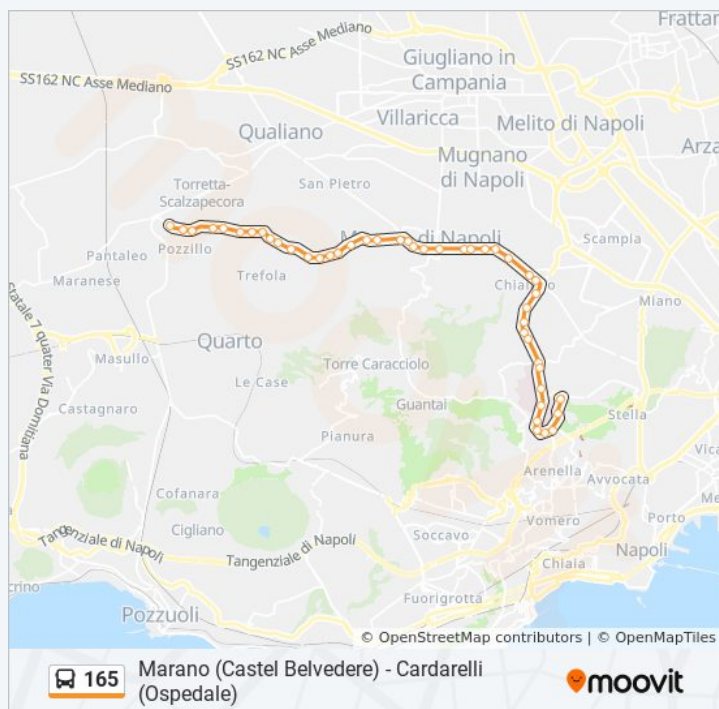

sabato 00:00 - 23:35

domenica 00:10 - 22:45

Informazioni sulla linea bus 165

Direzione: Ospedale Cardarelli

Fermate: 45

Durata del tragitto: 60 min

La linea in sintesi:

Castel Belvedere

Castel Belvedere

Castel Belvedere

Castelbelvedere

San Rocco

San Rocco

San Rocco

San Rocco

San Rocco - San Marco

San Rocco

San Rocco

San Rocco 133

S. Rocco

Nuova San Rocco

San Rocco

Umberto

Umberto

Merolla

Europa

Europa

Europa

S. Maria A Cubito

S. Maria A Cubito 649

S. M. A Cubito

S. Maria A Cubito

S. Maria A Cubito

Dei Ciliegi - Sottopasso

Dei Ciliegi

Toscanella

Toscanella

Toscanella

Toscanella

De Amicis