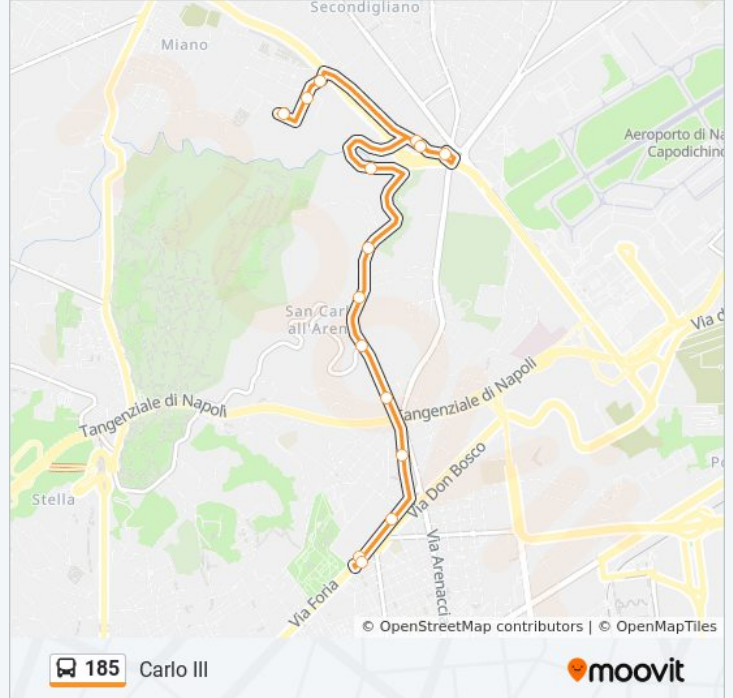

Carlo III - Palazzo Fuga

Carlo III

**Orari della linea bus 185**

Orari di partenza verso Carlo III:

lunedì	07:12 - 19:38
martedì	07:12 - 19:38
mercoledì	07:12 - 19:38
giovedì	07:12 - 19:38
venerdì	07:12 - 19:38
sabato	07:29 - 18:29
domenica	08:22 - 19:12

**Informazioni sulla linea bus 185**

**Direzione:** Carlo III

**Fermate:** 15

**Durata del tragitto:** 26 min

**La linea in sintesi:**

### Direzione: Zanotti Bianco

27 fermate

[VISUALIZZA GLI ORARI DELLA LINEA](#)

- Carlo III
- Carlo III
- Gussone
- Arenaccia - Ottocalli
- Nicolini
- Nicolini
- Santa Maria Ai Monti
- Masoni
- Masoni
- Masoni
- Masoni
- Com. Vecchia Di Miano
- Com.Le Vecchia Di Miano
- Com. Vecchia Di Miano
- Com. Vecchia Di Miano
- Comunale Vecchia Di Miano
- Santa Cesarea
- Santa Cesarea

### Informazioni sulla linea bus 185

**Direzione:** Zanotti Bianco

**Fermate:** 27

**Durata del tragitto:** 25 min

**La linea in sintesi:**

Santa Cesarea

Cupa Santa Cesarea

S. Francesco D'Assisi