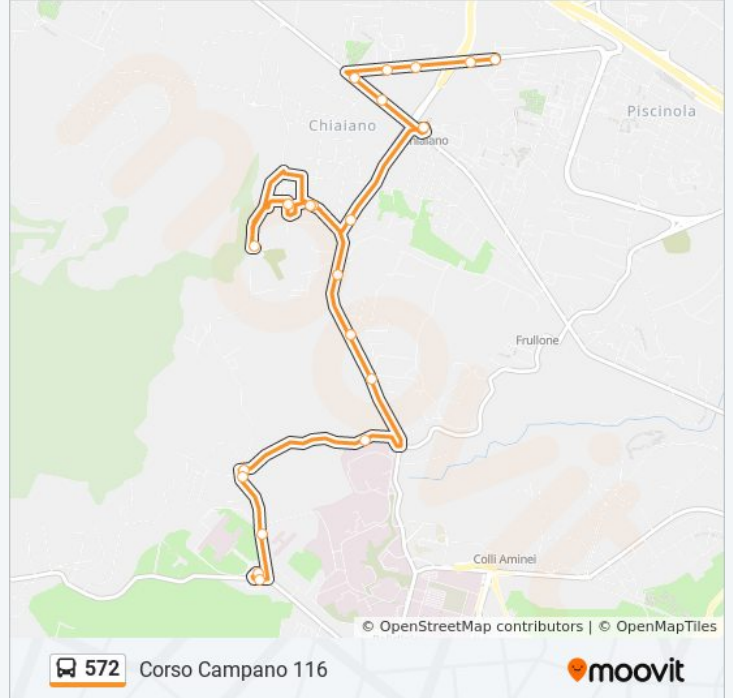

Usa Moovit per trovare le fermate della linea bus 572 più vicine a te e scoprire quando passerà il prossimo mezzo della linea bus 572

Direzione: Corso Campano 116

20 fermate

[VISUALIZZA GLI ORARI DELLA LINEA](#)

Toscanella

Toscanella

Margherita - Cimitero Chiaiano

Toscanella

Ciliegi

Scaglione - M1

S. Maria A Cubito

Santa Maria A Cubito

Informazioni sulla linea bus 572

Direzione: Corso Campano 116

Fermate: 20

Durata del tragitto: 27 min

La linea in sintesi:

Direzione: Ruggieri - Ospedale Monaldi

19 fermate

[VISUALIZZA GLI ORARI DELLA LINEA](#)

Informazioni sulla linea bus 572

Direzione: Ruggieri - Ospedale Monaldi

Fermate: 19

Durata del tragitto: 16 min

La linea in sintesi:

Orari, mappe e fermate della linea bus 572 disponibili in un PDF su moovitapp.com. Usa [App Moovit](#) per ottenere tempi di attesa reali, orari di tutte le altre linee o indicazioni passo-passo per muoverti con i mezzi pubblici a Napoli e Campania.