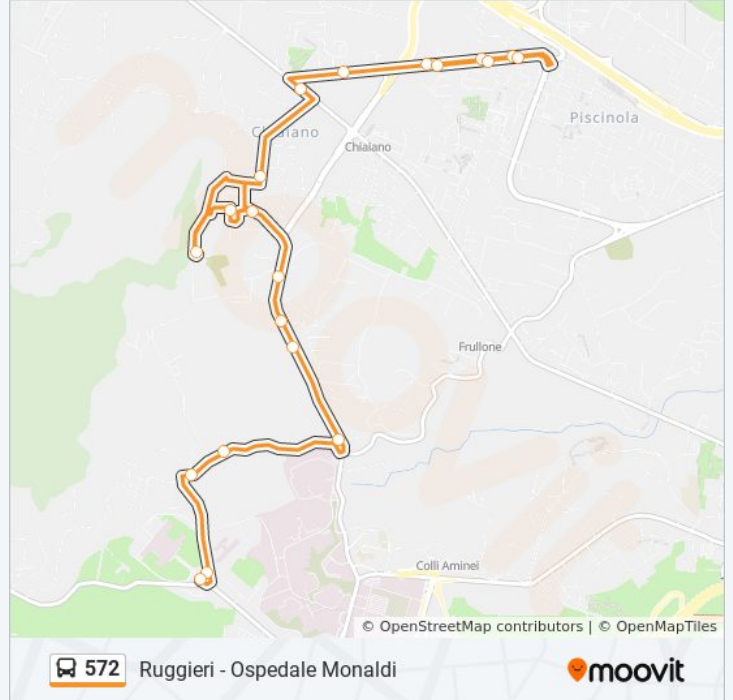

Informazioni sulla linea bus 572

Direzione: Corso Campano 116

Fermate: 20

Durata del tragitto: 27 min

La linea in sintesi:

Direzione: Ruggieri - Ospedale Monaldi

19 fermate

[VISUALIZZA GLI ORARI DELLA LINEA](#)

Orari della linea bus 572

Orari di partenza verso Ruggieri - Ospedale Monaldi:

lunedì	Non in Servizio
martedì	Non in Servizio
mercoledì	Non in Servizio
giovedì	Non in Servizio
venerdì	Non in Servizio
sabato	Non in Servizio
domenica	08:30 - 13:24

Informazioni sulla linea bus 572

Direzione: Ruggieri - Ospedale Monaldi

Fermate: 19

Durata del tragitto: 16 min

La linea in sintesi:

Orari, mappe e fermate della linea bus 572 disponibili in un PDF su moovitapp.com. Usa [App Moovit](#) per ottenere tempi di attesa reali, orari di tutte le altre linee o indicazioni passo-passo per muoverti con i mezzi pubblici a Napoli e Campania.