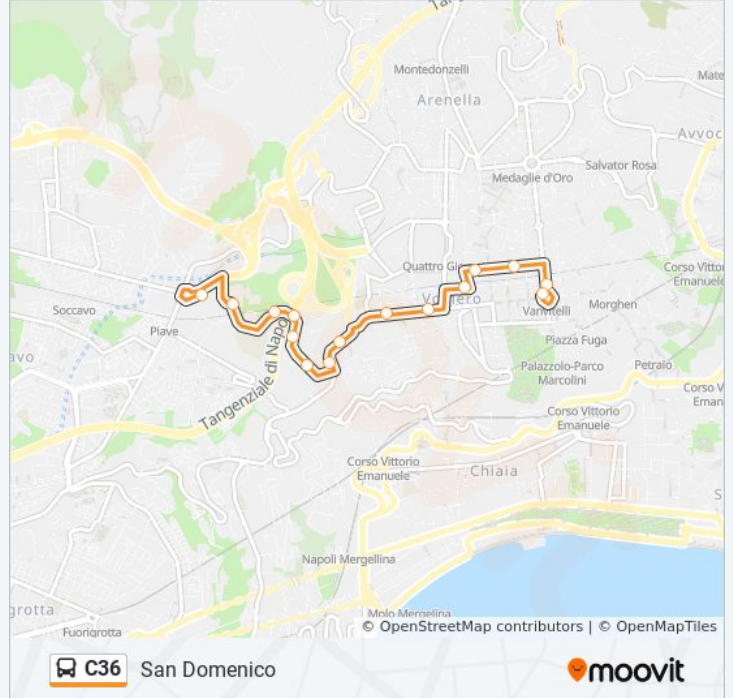

Direzione: San Domenico

15 fermate

[VISUALIZZA GLI ORARI DELLA LINEA](#)

Vanvitelli
Bernini - Solimena
Stanzione
Pitloo
Fracanzano
Cilea - Gemitto
Cilea
Cilea
Cilea - San Domenico
San Domenico
S. Domenico
S. Domenico
San Domenico
San Domenico
S. Domenico

Informazioni sulla linea bus C36

Direzione: San Domenico

Fermate: 15

Durata del tragitto: 21 min

La linea in sintesi:

Direzione: Vanvitelli

16 fermate

[VISUALIZZA GLI ORARI DELLA LINEA](#)

- S. Domenico
- San Domenico
- San Domenico
- S. Domenico
- San Domenico
- San Domenico
- San Domenico
- Cilea - San Domenico
- Cilea - Tangenziale
- Cilea - S. Maria Della Libera
- Cilea
- Cilea
- Cimarosa
- Cimarosa - Floridiana
- Bernini - Fuga
- Vanvitelli

Informazioni sulla linea bus C36

Direzione: Vanvitelli

Fermate: 16

Durata del tragitto: 29 min

La linea in sintesi:

Orari, mappe e fermate della linea bus C36 disponibili in un PDF su moovitapp.com. Usa [App Moovit](#) per ottenere tempi di attesa reali, orari di tutte le altre linee o indicazioni passo-passo per muoverti con i mezzi pubblici a Napoli e Campania.