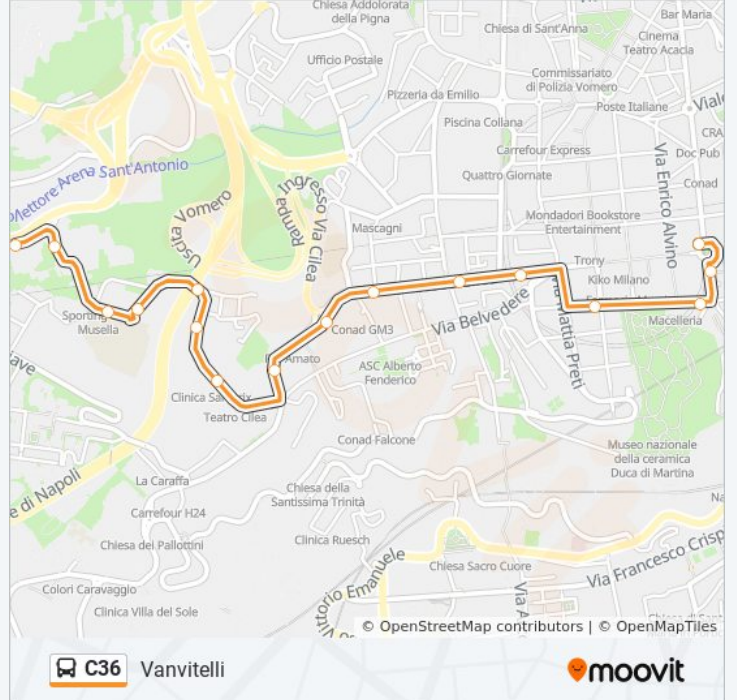

Informazioni sulla linea bus C36

Direzione: San Domenico

Fermate: 15

Durata del tragitto: 21 min

La linea in sintesi:

Direzione: Vanvitelli

16 fermate

[VISUALIZZA GLI ORARI DELLA LINEA](#)

- S. Domenico
- San Domenico
- San Domenico
- S. Domenico
- San Domenico
- San Domenico
- San Domenico
- Cilea - San Domenico
- Cilea - Tangenziale
- Cilea - S. Maria Della Libera
- Cilea
- Cilea
- Cimarosa
- Cimarosa - Floridiana
- Bernini - Fuga
- Vanvitelli

Orari della linea bus C36

Orari di partenza verso Vanvitelli:

lunedì	07:15 - 18:15
martedì	07:15 - 18:15
mercoledì	07:15 - 18:15
giovedì	07:15 - 18:15
venerdì	07:15 - 18:15
sabato	07:15 - 18:15
domenica	Non in Servizio

Informazioni sulla linea bus C36

Direzione: Vanvitelli

Fermate: 16

Durata del tragitto: 29 min

La linea in sintesi:

Orari, mappe e fermate della linea bus C36 disponibili in un PDF su moovitapp.com. Usa [App Moovit](#) per ottenere tempi di attesa reali, orari di tutte le altre linee o indicazioni passo-passo per muoverti con i mezzi pubblici a Napoli e Campania.