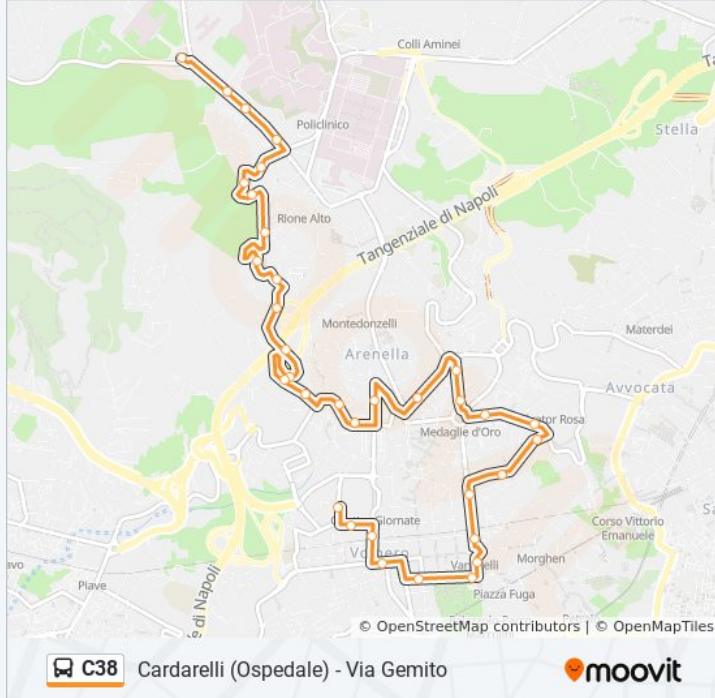

Informazioni sulla linea bus C38

Direzione: Acitillo

Fermate: 14

Durata del tragitto: 26 min

La linea in sintesi:

Direzione: Ruggieri - Ospedale Monaldi

34 fermate

[VISUALIZZA GLI ORARI DELLA LINEA](#)

Informazioni sulla linea bus C38

Direzione: Ruggieri - Ospedale Monaldi

Fermate: 34

Durata del tragitto: 40 min

La linea in sintesi:

S. Martini

Iannelli

Iannelli

Iannelli - Tangenziale

Iannelli

Iannelli

Iannelli

Iannelli - Frangito

Iannelli - Sgambati

Iannelli

Iannelli - Imperatrice

Iannelli - Cangiani

L. Bianchi

Leonardo Bianchi

Bianchi - Montelungo

Ruggieri

Orari, mappe e fermate della linea bus C38 disponibili in un PDF su moovitapp.com. Usa [App Moovit](#) per ottenere tempi di attesa reali, orari di tutte le altre linee o indicazioni passo-passo per muoverti con i mezzi pubblici a Napoli e Campania.