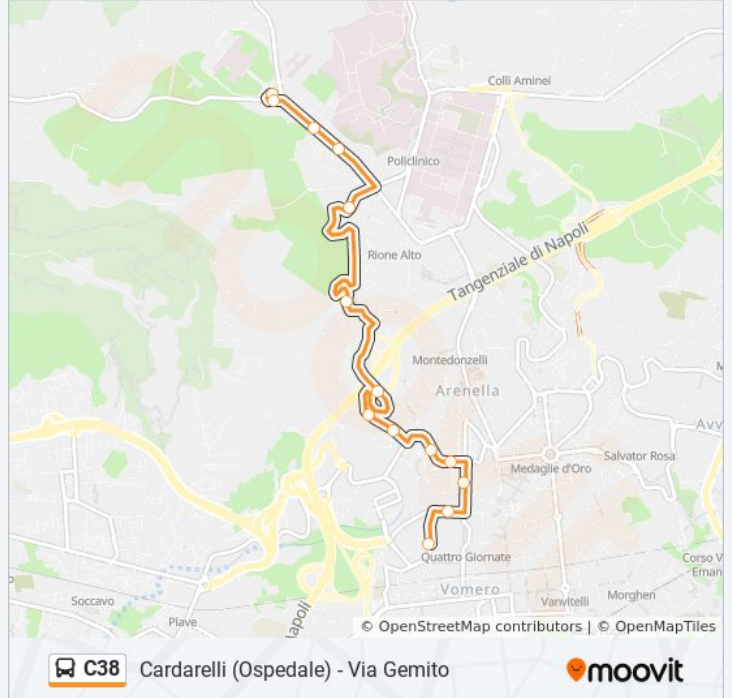

Direzione: Acitillo

14 fermate

[VISUALIZZA GLI ORARI DELLA LINEA](#)

Ruggieri

Guantai Ad Orsolone

Bianchi

Leonardo Bianchi - Cangiani

Iannelli - Cangiani

Acitillo - Ist. Fortunato

Orari della linea bus C38

Orari di partenza verso Acitillo:

lunedì	07:00 - 18:35
martedì	07:00 - 18:35
mercoledì	07:00 - 18:35
giovedì	07:00 - 18:35
venerdì	07:00 - 18:35
sabato	07:20 - 18:35
domenica	07:20 - 18:00

Informazioni sulla linea bus C38

Direzione: Acitillo

Fermate: 14

Durata del tragitto: 26 min

La linea in sintesi:

Direzione: Ruggieri - Ospedale Monaldi

34 fermate

[VISUALIZZA GLI ORARI DELLA LINEA](#)

Informazioni sulla linea bus C38

Direzione: Ruggieri - Ospedale Monaldi

Fermate: 34

Durata del tragitto: 40 min

La linea in sintesi:

S. Martini

Iannelli

Iannelli