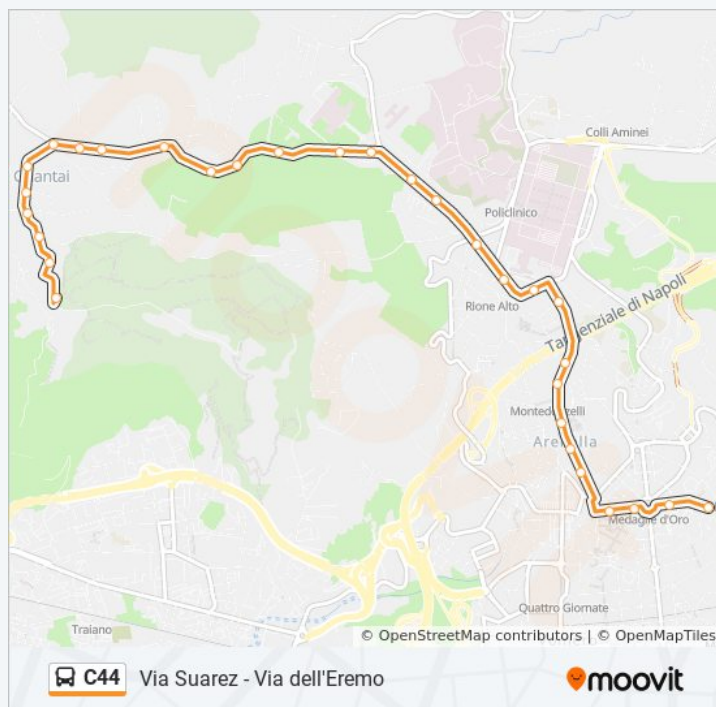

Guantai Ad Orsolone

Guantai Ad Orsolona

Guantai Ad Orsolona

Guantai Ad Orsolone - Inps

Guantai Ad Orsolona

Guantai Ad Orsolone

Bianchi

Leonardo Bianchi - Cangiani

Semmola

Semmola - Ospedale Pascale

D'Antona

Castellino

Castellino

Castellino - Metropolitana

Castellino - C.N.R.

Castellino - Dell'Erba

Castellino - Schiappoli

Giotto - Ruoppolo

Giotto - Medaglie D'Oro

Menzinger

Suarez

Durata del tragitto: 37 min

La linea in sintesi:

Orari, mappe e fermate della linea bus C44 disponibili in un PDF su moovitapp.com. Usa [App Moovit](#) per ottenere tempi di attesa reali, orari di tutte le altre linee o indicazioni passo-passo per muoverti con i mezzi pubblici a Napoli e Campania.

[Scopri Moovit](#) • [Soluzioni MaaS](#) • [Paesi disponibili](#) • [Mooviter Community](#)

© 2024 Moovit - Tutti i diritti riservati

Controlla gli orari di arrivo in tempo reale