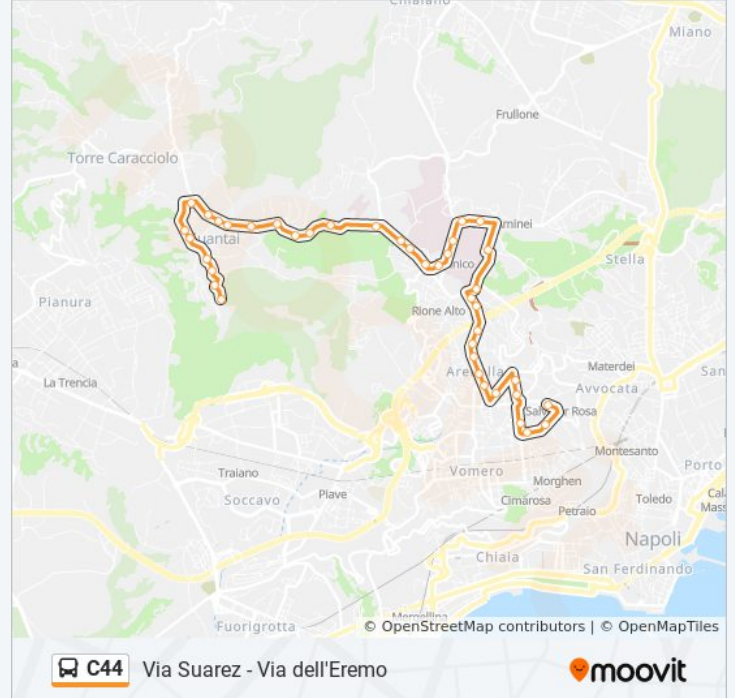

Informazioni sulla linea bus C44

Direzione: Dell'Eremo-Parco Pubblico

Fermate: 41

Durata del tragitto: 36 min

La linea in sintesi:

L. Bianchi

Leonardo Bianchi

Bianchi - Montelungo

Guerra

Camillo Guerra

Soffritto

Mandracchio

Mandracchio

Eremo - Loyola

Eremo - Poste

Eremo

Dell'Eremo

Direzione: Via Suarez

30 fermate

[VISUALIZZA GLI ORARI DELLA LINEA](#)

Dell'Eremo

Eremo

Eremo

Eremo - Loyola

Informazioni sulla linea bus C44

Direzione: Via Suarez

Fermate: 30

Guantai Ad Orsolone

Guantai Ad Orsolona

Guantai Ad Orsolona

Guantai Ad Orsolone - Inps

Guantai Ad Orsolona