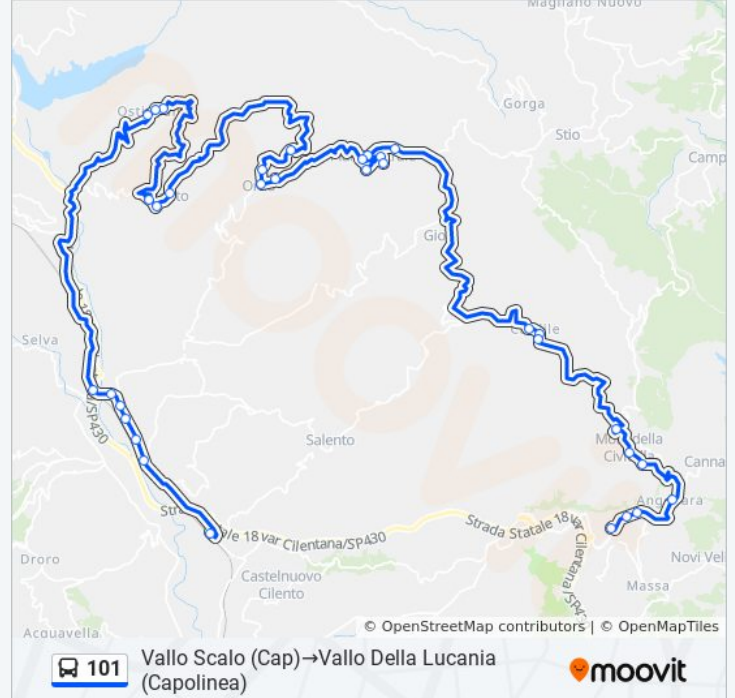

Via Garibaldi Civ.40

Bar Bella Orria Civ.10

Orria

Via Piemonte Civ.7

Via Delle Regioni - Pensilina

Cafe New Club

Ingr/Regr Piano Vetrale - P.Zza S. Antonio

Via Europa Civ.32

Piano Vetrale

Cardile

Cardile

Cardile - Via Chiaie Civ.127

Moio

Via Ing. D Agosto Civ.41

Pellare - Piazza S. Caterina

Angellara Piazza

Incrocio Angellara

Mobili Laudano

Vallo Della Lucania (Capolinea)

Orari, mappe e fermate della linea bus 101 disponibili in un PDF su moovitapp.com. Usa [App Moovit](https://moovitapp.com) per ottenere tempi di attesa reali, orari di tutte le altre linee o indicazioni passo-passo per muoverti con i mezzi pubblici a Napoli e Campania.

[Scopri Moovit](#) • [Soluzioni MaaS](#) • [Paesi disponibili](#) • [Mooviter Community](#)

© 2024 Moovit - Tutti i diritti riservati

Controlla gli orari di arrivo in tempo reale