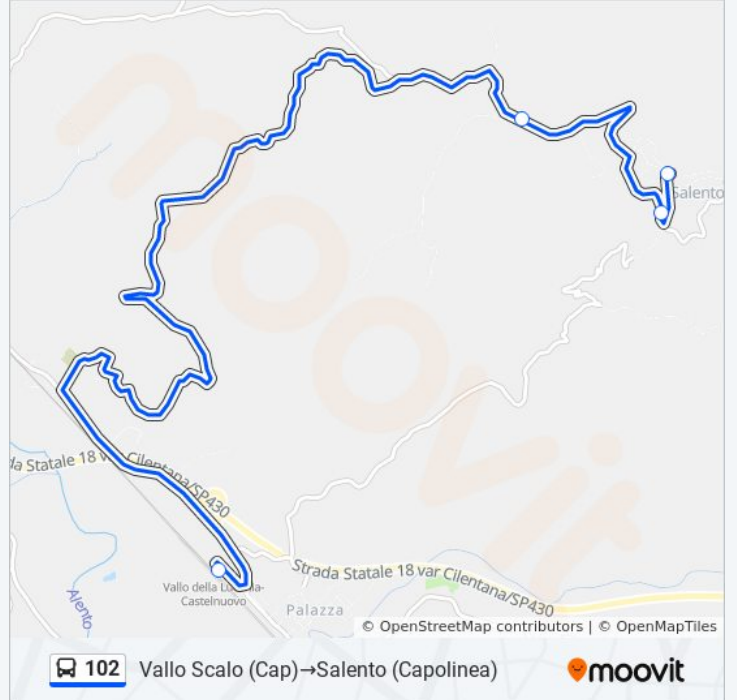

102

Salento (Capolinea)→Vallo Scalo (Cap)

Scarica L'App

La linea bus 102 (Salento (Capolinea)→Vallo Scalo (Cap)) ha 2 percorsi. Durante la settimana è operativa:
(1) Salento (Capolinea)→Vallo Scalo (Cap): 07:20 - 14:00(2) Vallo Scalo (Cap)→Salento (Capolinea): 07:00 - 13:40
Usa Moovit per trovare le fermate della linea bus 102 più vicine a te e scoprire quando passerà il prossimo mezzo della linea bus 102

Informazioni sulla linea bus 102

Direzione: Salento (Capolinea)→Vallo Scalo (Cap)

Fermate: 5

Durata del tragitto: 20 min

La linea in sintesi:

Direzione: Vallo Scalo (Cap)→Salento (Capolinea)

4 fermate

[VISUALIZZA GLI ORARI DELLA LINEA](#)

Vallo Scalo (Cap)

Incr. Contrada Maione

Bivio Gioi - Distributore

Salento (Capolinea)

Orari della linea bus 102

Orari di partenza verso Vallo Scalo (Cap)→Salento (Capolinea):

lunedì	07:00 - 13:40
martedì	07:00 - 13:40
mercoledì	07:00 - 13:40
giovedì	07:00 - 13:40
venerdì	07:00 - 13:40
sabato	07:00 - 13:40
domenica	Non in Servizio

Informazioni sulla linea bus 102

Direzione: Vallo Scalo (Cap)→Salento (Capolinea)

Fermate: 4

Durata del tragitto: 20 min

La linea in sintesi:

Orari, mappe e fermate della linea bus 102 disponibili in un PDF su moovitapp.com. Usa [App Moovit](#) per ottenere tempi di attesa reali, orari di tutte le altre linee o indicazioni passo-passo per muoverti con i mezzi pubblici a Napoli e Campania.