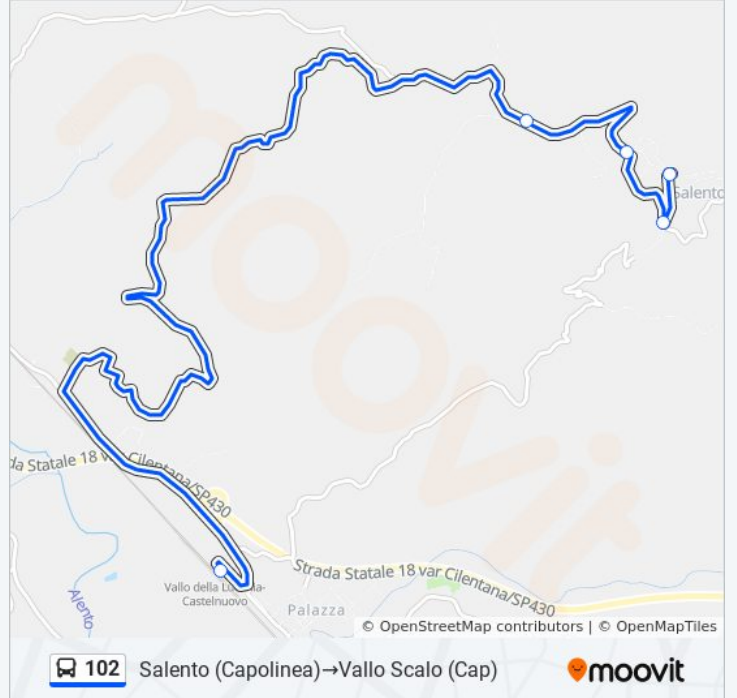

102

Salento (Capolinea)→Vallo Scalo (Cap)

Scarica L'App

La linea bus 102 (Salento (Capolinea)→Vallo Scalo (Cap)) ha 2 percorsi. Durante la settimana è operativa:
(1) Salento (Capolinea)→Vallo Scalo (Cap): 07:20 - 14:00(2) Vallo Scalo (Cap)→Salento (Capolinea): 07:00 - 13:40
Usa Moovit per trovare le fermate della linea bus 102 più vicine a te e scoprire quando passerà il prossimo mezzo della linea bus 102

Direzione: Salento (Capolinea)→Vallo Scalo (Cap)

5 fermate

[VISUALIZZA GLI ORARI DELLA LINEA](#)

Salento (Capolinea)
Bivio Gioi - Distributore
Cartello Ingresso Salento
Incr. Contrada Maione
Vallo Scalo (Cap)

Orari della linea bus 102

Orari di partenza verso Salento (Capolinea)→Vallo Scalo (Cap):

lunedì	07:20 - 14:00
martedì	07:20 - 14:00
mercoledì	07:20 - 14:00
giovedì	07:20 - 14:00
venerdì	07:20 - 14:00
sabato	07:20 - 14:00
domenica	Non in Servizio

Informazioni sulla linea bus 102

Direzione: Salento (Capolinea)→Vallo Scalo (Cap)

Fermate: 5

Durata del tragitto: 20 min

La linea in sintesi:

Direzione: Vallo Scalo (Cap)→Salento (Capolinea)

4 fermate

[VISUALIZZA GLI ORARI DELLA LINEA](#)