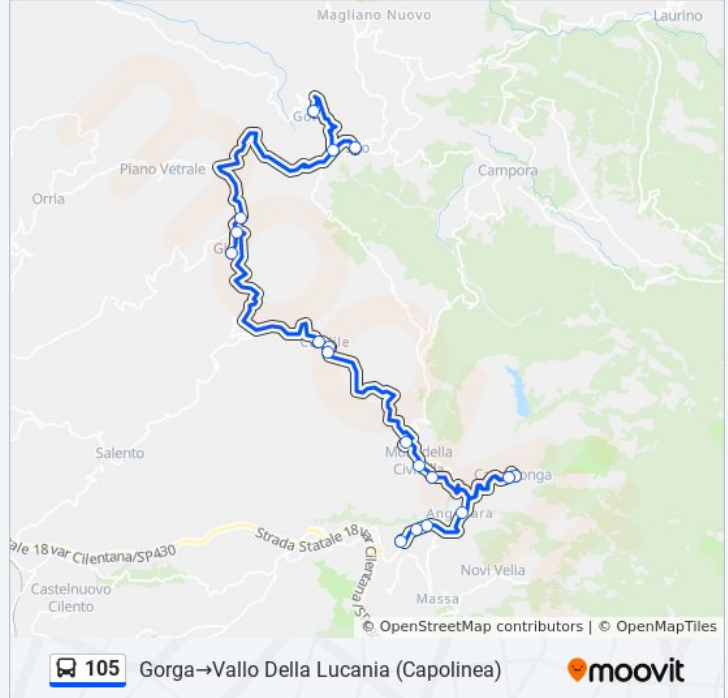

105

Gorga→Vallo Della Lucania (Capolinea)

Scarica L'App

La linea bus 105 (Gorga→Vallo Della Lucania (Capolinea)) ha 2 percorsi. Durante la settimana è operativa:
(1) Gorga→Vallo Della Lucania (Capolinea): 07:10 - 14:50(2) Vallo Della Lucania (Capolinea)→Gorga: 06:20 - 13:50
Usa Moovit per trovare le fermate della linea bus 105 più vicine a te e scoprire quando passerà il prossimo mezzo della linea bus 105

Direzione: Gorga→Vallo Della Lucania (Capolinea)

19 fermate

[VISUALIZZA GLI ORARI DELLA LINEA](#)

Gorga
Stio Cilento
Incrocio Gorga
Acqua Del Salice Civ.7/9
Gioi
Inizio Gioi - Incrocio Madonnina
Cardile
Cardile
Cardile - Via Chiaie Civ.127
Moio
Via Ing. D Agosto Civ.41
Pellare - Piazza S. Caterina
Incrocio Case Popolari
Cannalonga (Cap)
Incrocio Case Popolari
Angellara Piazza
Incrocio Angellara
Mobili Laudano
Vallo Della Lucania (Capolinea)

Orari della linea bus 105

Orari di partenza verso Gorga→Vallo Della Lucania (Capolinea):

lunedì	07:10 - 14:50
martedì	07:10 - 14:50
mercoledì	07:10 - 14:50
giovedì	07:10 - 14:50
venerdì	07:10 - 14:50
sabato	07:10 - 14:50
domenica	Non in Servizio

Informazioni sulla linea bus 105

Direzione: Gorga→Vallo Della Lucania (Capolinea)

Fermate: 19

Durata del tragitto: 50 min

La linea in sintesi:

**Direzione: Vallo Della Lucania
(Capolinea)→Gorga**

16 fermate