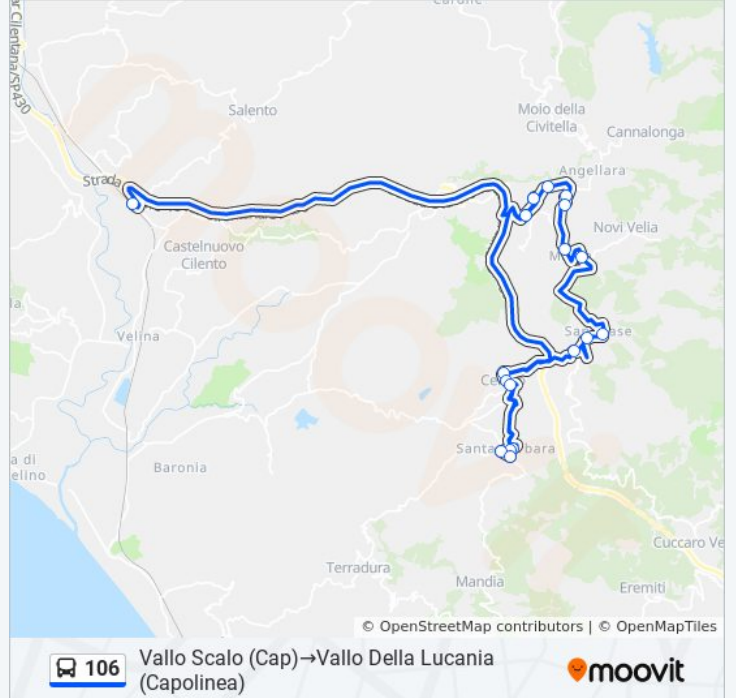

106

Vallo Della Lucania (Capolinea)→Vallo Scalo (Cap)

Scarica L'App

La linea bus 106 (Vallo Della Lucania (Capolinea)→Vallo Scalo (Cap)) ha 2 percorsi. Durante la settimana è operativa: (1) Vallo Della Lucania (Capolinea)→Vallo Scalo (Cap): 05:30(2) Vallo Scalo (Cap)→Vallo Della Lucania (Capolinea): 14:45

Informazioni sulla linea bus 106

Direzione: Vallo Della Lucania (Capolinea)→Vallo Scalo (Cap)

Fermate: 20

Durata del tragitto: 50 min

La linea in sintesi:

Direzione: Vallo Scalo (Cap)→Vallo Della Lucania (Capolinea)

Informazioni sulla linea bus 106

Direzione: Vallo Scalo (Cap)→Vallo Della Lucania (Capolinea)

Fermate: 20

Durata del tragitto: 60 min

La linea in sintesi:

Vallo Distributore Eni

Vallo Della Lucania (Capolinea)