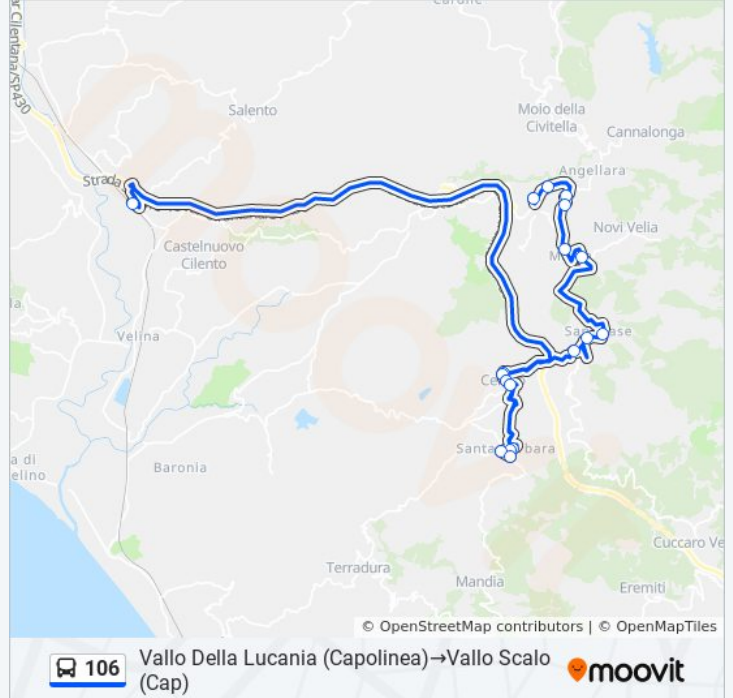

106

Vallo Della Lucania (Capolinea)→Vallo Scalo (Cap)

Scarica L'App

La linea bus 106 (Vallo Della Lucania (Capolinea)→Vallo Scalo (Cap)) ha 2 percorsi. Durante la settimana è operativa: (1) Vallo Della Lucania (Capolinea)→Vallo Scalo (Cap): 05:30(2) Vallo Scalo (Cap)→Vallo Della Lucania (Capolinea): 14:45

Usa Moovit per trovare le fermate della linea bus 106 più vicine a te e scoprire quando passerà il prossimo mezzo della linea bus 106

Direzione: Vallo Della Lucania (Capolinea)→Vallo Scalo (Cap)

20 fermate

Santa Barbara - Civ.3

Ceraso - Incrocio Petrosa

Ceraso

Ceraso

Vallo Scalo (Cap)

Orari della linea bus 106

Orari di partenza verso Vallo Della Lucania (Capolinea)→Vallo Scalo (Cap):

lunedì	05:30
martedì	05:30
mercoledì	05:30
giovedì	05:30
venerdì	05:30
sabato	05:30
domenica	Non in Servizio

Informazioni sulla linea bus 106

Direzione: Vallo Della Lucania (Capolinea)→Vallo Scalo (Cap)

Fermate: 20

Durata del tragitto: 50 min

La linea in sintesi:

Direzione: Vallo Scalo (Cap)→Vallo Della Lucania (Capolinea)