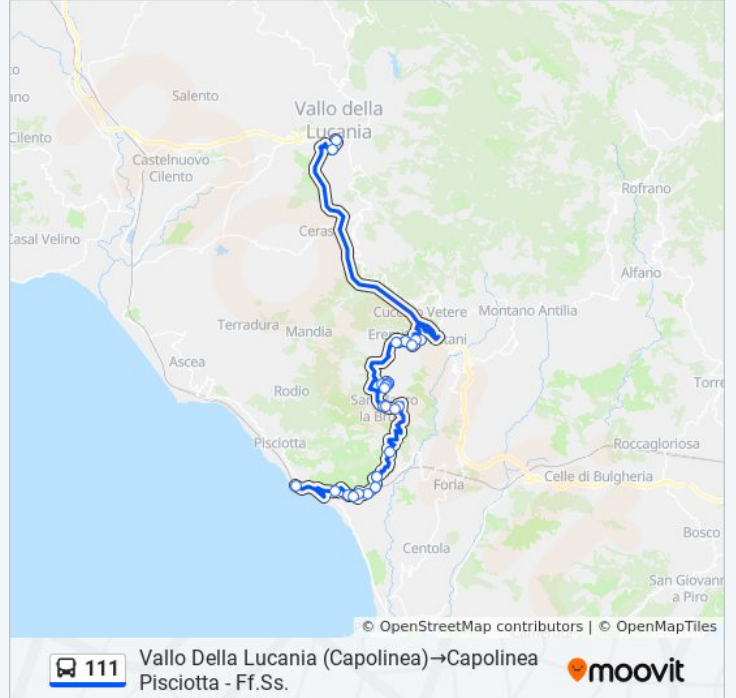

Caprioli - Inizio Paese

Caprioli - Civ.35

Caprioli - Ufficio Postale

Caprioli - Civ.18

Capolinea Pisciotta - Ff.Ss.

Orari, mappe e fermate della linea bus 111 disponibili in un PDF su moovitapp.com. Usa [App Moovit](#) per ottenere tempi di attesa reali, orari di tutte le altre linee o indicazioni passo-passo per muoverti con i mezzi pubblici a Napoli e Campania.

[Scopri Moovit](#) • [Soluzioni MaaS](#) • [Paesi disponibili](#) • [Mooviter Community](#)

© 2024 Moovit - Tutti i diritti riservati

Controlla gli orari di arrivo in tempo reale