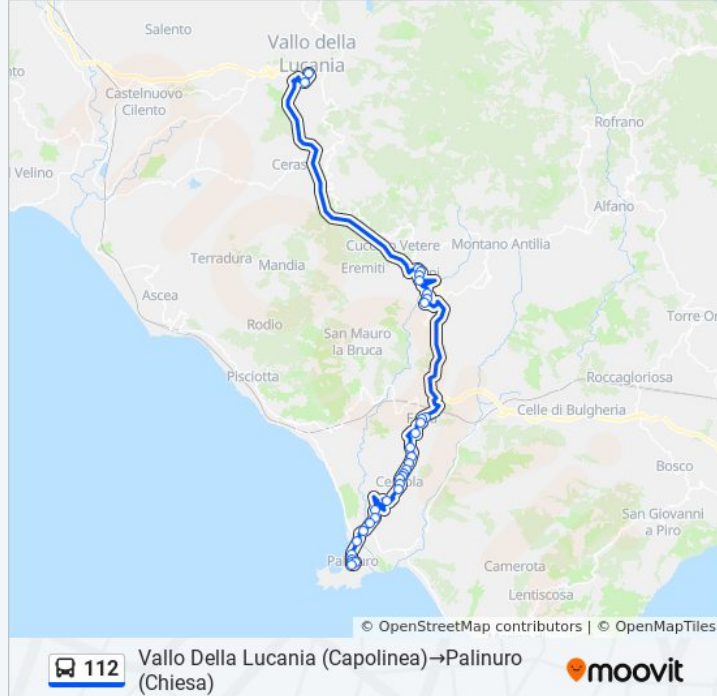

Palinuro - Centro - Distr. Esso

Palinuro - Hotel Miramare

Palinuro - Pizzeria Carpe Diem

Incrocio Porto

Palinuro (Chiesa)

Direzione: Vallo Della Lucania (Capolinea)→Palinuro - Bivio Distrib. Agip - Edicola