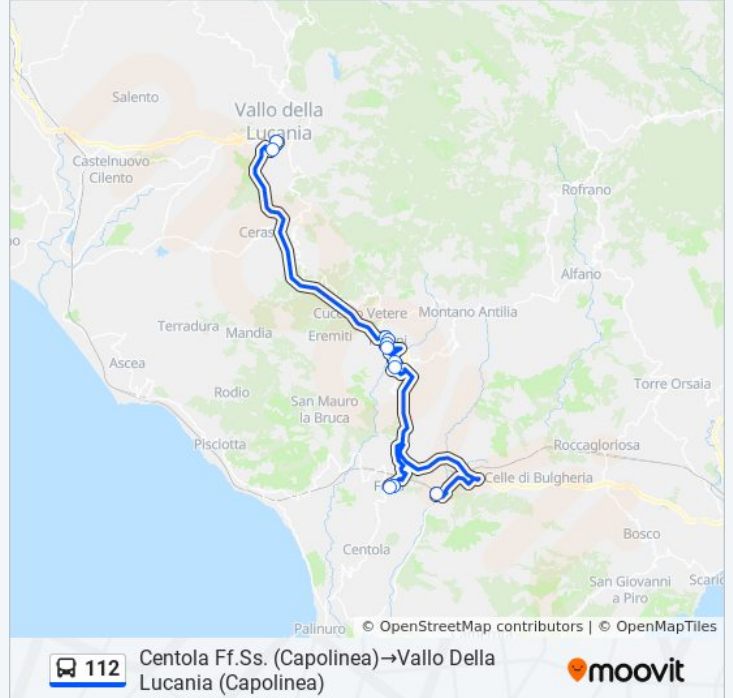

Centola Ff.Ss. (Capolinea)

Direzione: Centola Ff.Ss. (Capolinea)→Vallo Della Lucania (Capolinea)

12 fermate

[VISUALIZZA GLI ORARI DELLA LINEA](#)

Centola Ff.Ss. (Capolinea)

Foria Di Centola - Civ.3 - Dopo Il Bivio

Vallo Distributore Eni

Vallo Della Lucania (Capolinea)

Orari della linea bus 112

Orari di partenza verso Centola Ff.Ss. (Capolinea)→Vallo Della Lucania (Capolinea):

lunedì	06:40
martedì	06:40
mercoledì	06:40
giovedì	06:40
venerdì	06:40
sabato	06:40
domenica	Non in Servizio

Informazioni sulla linea bus 112

Direzione: Centola Ff.Ss. (Capolinea)→Vallo Della Lucania (Capolinea)

Fermate: 12

Durata del tragitto: 85 min

La linea in sintesi:

Direzione: Palinuro (Chiesa)→Vallo Della Lucania (Capolinea)