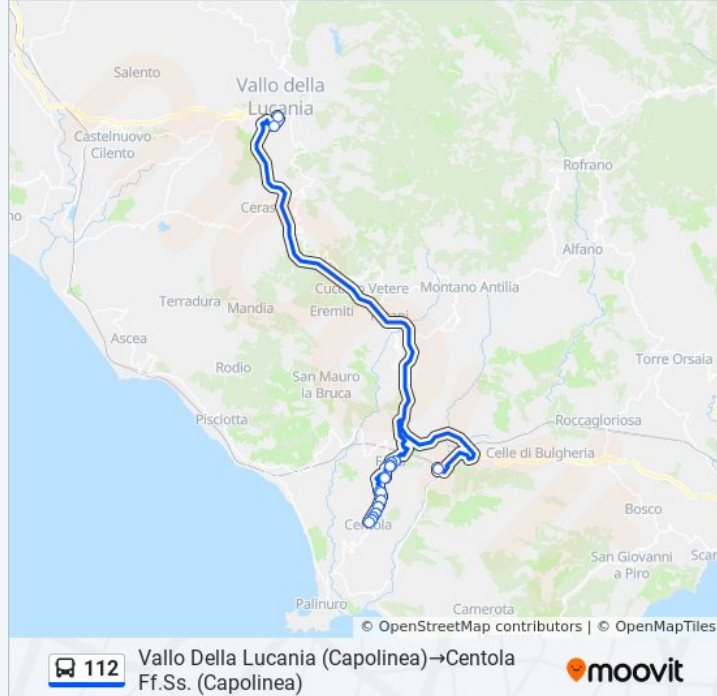

Informazioni sulla linea bus 112

Direzione: Vallo Della Lucania
(Capolinea)→Centola Ff.Ss. (Capolinea)

Fermate: 24

Durata del tragitto: 75 min

La linea in sintesi:

Centola - Casa La Massa

Foria Di Centola - Autofficina Gommista

Foria Di Centola - Bar Vittoria

Foria Di Centola - Distributore Api

Foria Di Centola - Civ.3 - Dopo Il Bivio

Centola Ff.Ss. (Capolinea)

Direzione: Vallo Della Lucania (Capolinea)→Palinuro (Chiesa)

33 fermate