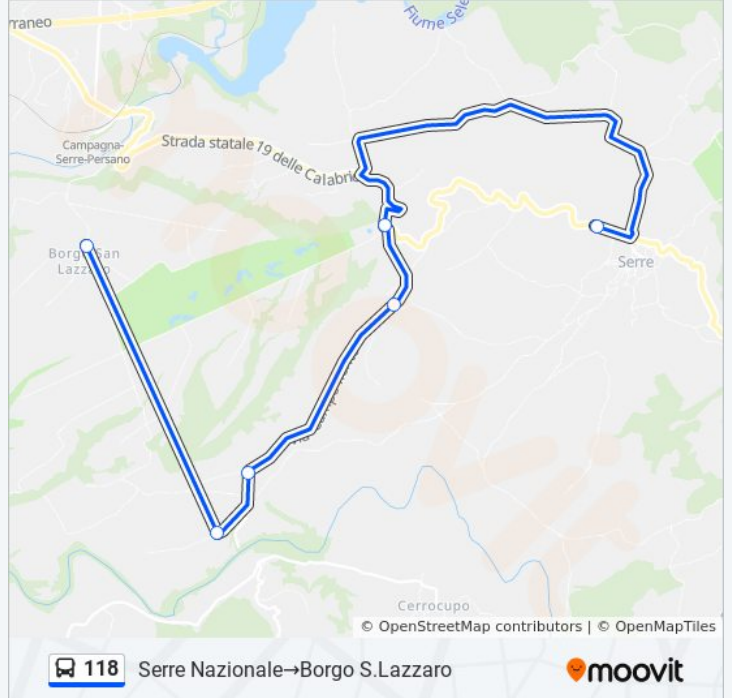

Usa Moovit per trovare le fermate della linea bus 118 più vicine a te e scoprire quando passerà il prossimo mezzo della linea bus 118

Direzione: Serre Nazionale→Borgo S.Lazzaro

6 fermate

[VISUALIZZA GLI ORARI DELLA LINEA](#)

Serre Nazionale

Bivio Tempone

Loc. Tempone - Agriturismo

Loc. Tempone - Incr. Via Padula - Aggl. Case

Serre Padula

Borgo S.Lazzaro

Orari della linea bus 118

Orari di partenza verso Serre Nazionale→Borgo S.Lazzaro:

lunedì	07:15
martedì	07:15
mercoledì	07:15
giovedì	07:15
venerdì	07:15
sabato	07:15
domenica	Non in Servizio

Informazioni sulla linea bus 118

Direzione: Serre Nazionale→Borgo S.Lazzaro

Fermate: 6

Durata del tragitto: 25 min

La linea in sintesi:

Direzione: Serre Ponte Sele→Serre Nazionale

4 fermate

[VISUALIZZA GLI ORARI DELLA LINEA](#)

Serre Ponte Sele

Borgo S.Lazzaro

Bivio Tempone

Serre Nazionale