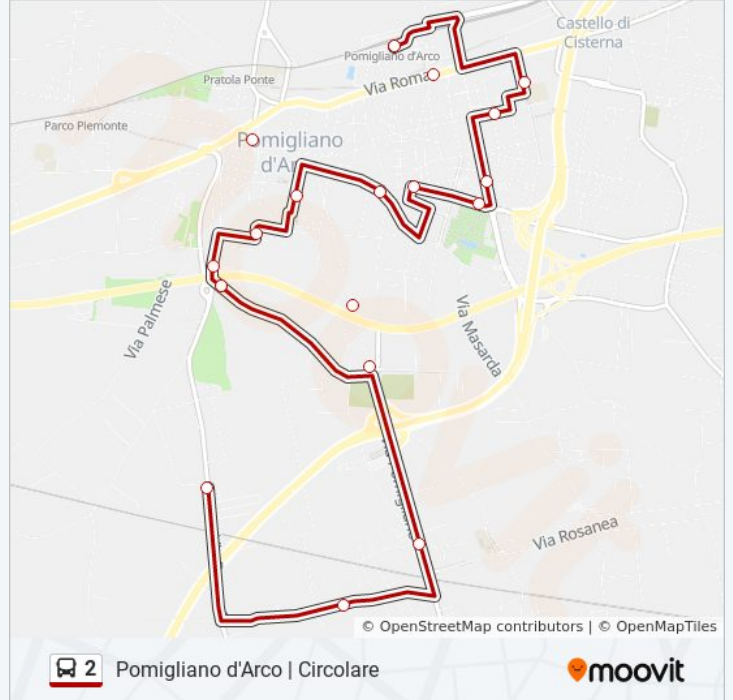

Pomigliano d'Arco | Circolare

Scarica L'App

La linea bus 2 Pomigliano d'Arco | Circolare ha una destinazione. Durante la settimana è operativa:

(1) Cap. Staz. Circumvesuviana: 07:50 - 21:00

Usa Moovit per trovare le fermate della linea bus 2 più vicine a te e scoprire quando passerà il prossimo mezzo della linea bus 2

Direzione: Cap. Staz. Circumvesuviana

20 fermate

[VISUALIZZA GLI ORARI DELLA LINEA](#)

Pomigliano D'Arco - Cap. Staz. Circumvesuviana

Pomigliano D' Arco - Via Roma

Pratola Ponte - Via Napoli

Pomigliano D'Arco - Via Abate Toscano

Pomigliano D'Arco - Via Terracciano

Pomigliano D'Arco - Via Mazzini

Pomigliano D'Arco - Cap. Staz. Circumvesuviana

Orari della linea bus 2

Orari di partenza verso Cap. Staz. Circumvesuviana:

lunedì	07:30 - 21:00
martedì	07:50 - 21:00
mercoledì	07:50 - 21:00
giovedì	07:50 - 21:00
venerdì	07:50 - 21:00
sabato	07:50 - 21:00
domenica	07:30 - 21:00

Informazioni sulla linea bus 2

Direzione: Cap. Staz. Circumvesuviana

Fermate: 20

Durata del tragitto: 65 min

La linea in sintesi:

Orari, mappe e fermate della linea bus 2 disponibili in un PDF su moovitapp.com. Usa [App Moovit](#) per ottenere tempi di attesa reali, orari di tutte le altre linee o indicazioni passo-passo per muoverti con i mezzi pubblici a Napoli e Campania.