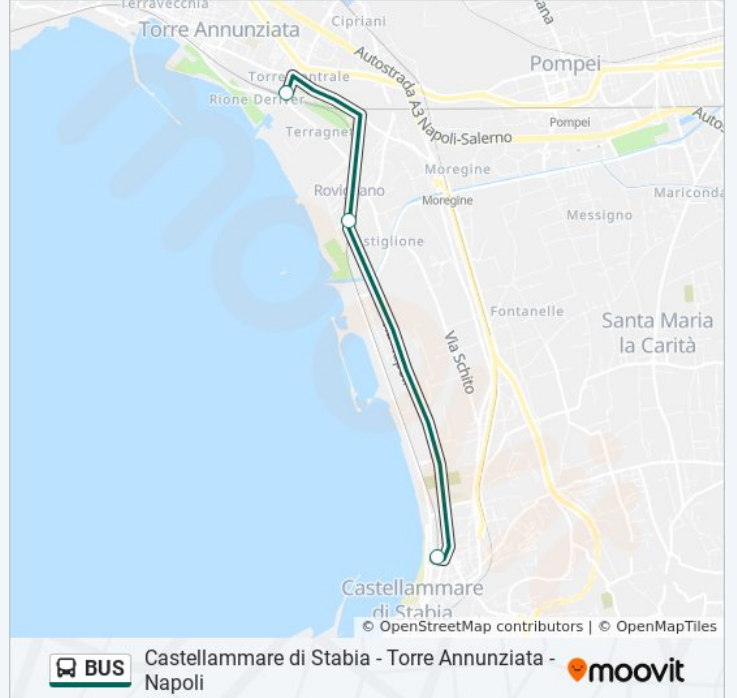

Direzione: Castellammare Di Stabia

3 fermate

[VISUALIZZA GLI ORARI DELLA LINEA](#)

Torre Annunziata - Stazione Centrale

Torre Annunziata - Stazione Rovigliano

Castellammare - P.za Matteotti

Orari della linea bus BUS

Informazioni sulla linea bus BUS

Direzione: Castellammare Di Stabia

Fermate: 3

Durata del tragitto: 18 min

La linea in sintesi:

Direzione: Torre Annunziata

3 fermate

[VISUALIZZA GLI ORARI DELLA LINEA](#)

Informazioni sulla linea bus BUS

Direzione: Torre Annunziata

Fermate: 3

Durata del tragitto: 20 min

La linea in sintesi:

Orari, mappe e fermate della linea bus BUS disponibili in un PDF su moovitapp.com. Usa [App Moovit](#) per ottenere tempi di attesa reali, orari di tutte le altre linee o indicazioni passo-passo per muoverti con i mezzi pubblici a Napoli e Campania.