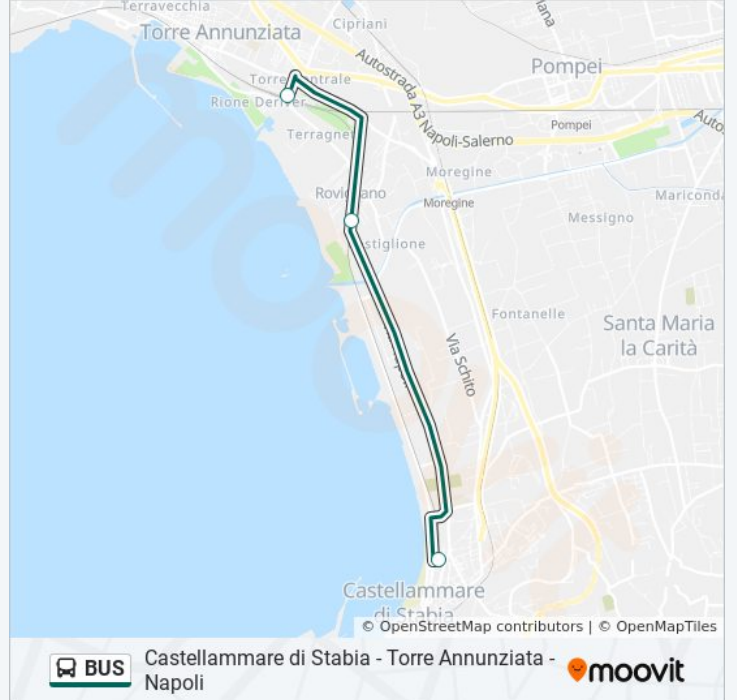

Direzione: Castellammare Di Stabia

3 fermate

[VISUALIZZA GLI ORARI DELLA LINEA](#)

Torre Annunziata - Stazione Centrale

Torre Annunziata - Stazione Rovigliano

Castellammare - P.za Matteotti

Orari della linea bus BUS

Informazioni sulla linea bus BUS

Direzione: Castellammare Di Stabia

Fermate: 3

Durata del tragitto: 18 min

La linea in sintesi:

Direzione: Torre Annunziata

3 fermate

[VISUALIZZA GLI ORARI DELLA LINEA](#)

Castellammare - P.za Matteotti

Torre Annunziata - Stazione Rovigliano

Torre Annunziata - Stazione Centrale

Orari della linea bus BUS

Orari di partenza verso Torre Annunziata:

lunedì	Non in Servizio
martedì	05:55 - 18:26
mercoledì	05:55 - 18:26
giovedì	05:55 - 18:26
venerdì	05:55 - 18:26
sabato	05:55 - 18:26
domenica	Non in Servizio

Informazioni sulla linea bus BUS

Direzione: Torre Annunziata

Fermate: 3

Durata del tragitto: 20 min

La linea in sintesi:

Orari, mappe e fermate della linea bus BUS disponibili in un PDF su moovitapp.com. Usa [App Moovit](#) per ottenere tempi di attesa reali, orari di tutte le altre linee o indicazioni passo-passo per muoverti con i mezzi pubblici a Napoli e Campania.