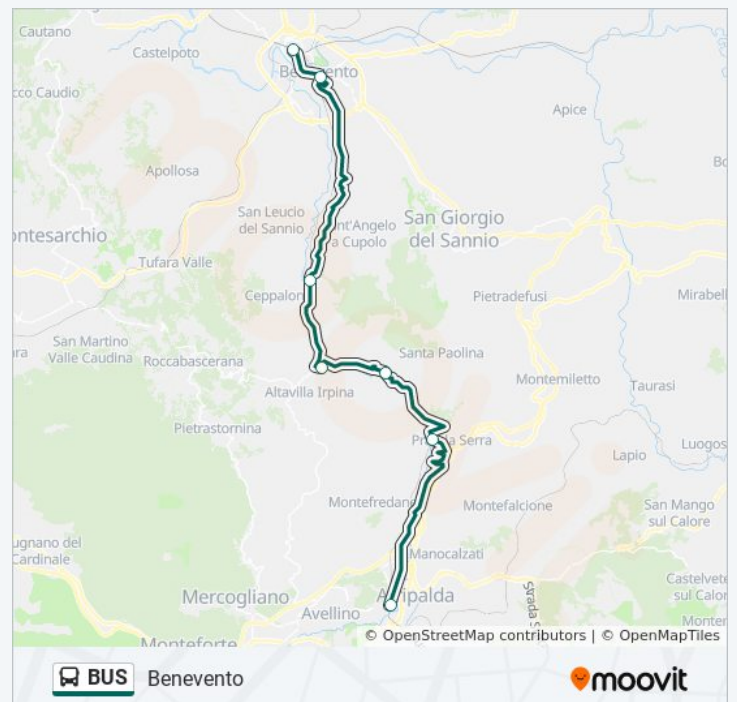

Fermate: 7

Durata del tragitto: 50 min

La linea in sintesi:

Direzione: Benevento

18 fermate

[VISUALIZZA GLI ORARI DELLA LINEA](#)

Salerno
Salerno Irno
Fratte
S.S.88 Df Sottostazione
Baronissi
Fisciano
Mercato S. Severino - Via Pioppi
Mercato San Severino
Montoro Forino
Solofra
Serino
Avellino
Prata Pratola
Tufo
Altavilla Irpina
Chianche Ceppaloni
Benevento, Terminal Bus
Benevento

Orari della linea bus BUS

Orari di partenza verso Benevento:

lunedì	06:40 - 19:15
martedì	06:40 - 15:15
mercoledì	06:40 - 19:15
giovedì	06:40 - 19:15
venerdì	06:40 - 19:15
sabato	06:40 - 19:15
domenica	06:40 - 15:15

Informazioni sulla linea bus BUS

Direzione: Benevento

Fermate: 18

Durata del tragitto: 50 min

La linea in sintesi:

Direzione: Castel S. Giorgio-Roccap.

3 fermate

[VISUALIZZA GLI ORARI DELLA LINEA](#)

Informazioni sulla linea bus BUS

Direzione: Castel S. Giorgio-Roccap.

Fermate: 3

Durata del tragitto: 45 min

La linea in sintesi:

Direzione: Mercato S. Severino

4 fermate

[VISUALIZZA GLI ORARI DELLA LINEA](#)