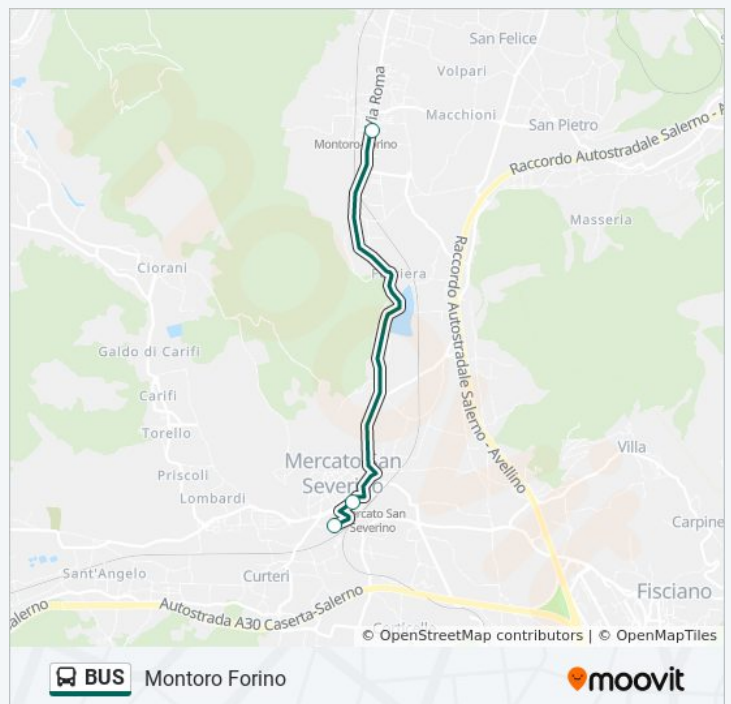

Informazioni sulla linea bus BUS

Direzione: Mercato S. Severino

Fermate: 3

Durata del tragitto: 10 min

La linea in sintesi:

Direzione: Montoro Forino

3 fermate

[VISUALIZZA GLI ORARI DELLA LINEA](#)

Mercato San Severino

Mercato S. Severino - Via Pioppi

Montoro Forino

Orari della linea bus BUS

Orari di partenza verso Montoro Forino:

lunedì	07:00 - 14:36
martedì	Non in Servizio
mercoledì	07:00 - 14:36
giovedì	07:00 - 14:36
venerdì	07:00 - 14:36
sabato	07:00 - 14:36
domenica	Non in Servizio

Informazioni sulla linea bus BUS

Direzione: Montoro Forino

Fermate: 3

Durata del tragitto: 10 min

La linea in sintesi:

Direzione: Napoli Centrale

7 fermate

[VISUALIZZA GLI ORARI DELLA LINEA](#)

Avellino

Solofra

Montoro Forino

Mercato S. Severino - Via Pioppi

Mercato San Severino

Centro Direzionale

Napoli - P.za Garibaldi (Hotel Terminus)

Orari della linea bus BUS