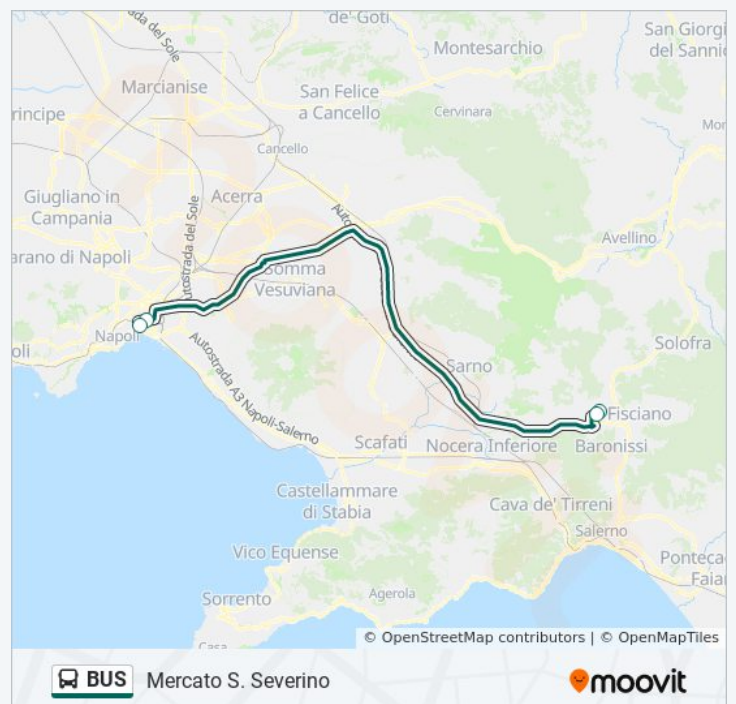

Informazioni sulla linea bus BUS

Direzione: Castel S. Giorgio-Roccap.

Fermate: 3

Durata del tragitto: 45 min

La linea in sintesi:

Direzione: Mercato S. Severino

4 fermate

[VISUALIZZA GLI ORARI DELLA LINEA](#)

Corso Lucci - Ingr. Stazione FS Lato Corso Lucci

Centro Direzionale

Mercato S. Severino - Via Pioppi

Mercato San Severino

Orari della linea bus BUS

Orari di partenza verso Mercato S. Severino:

lunedì	17:10
martedì	Non in Servizio
mercoledì	17:10
giovedì	17:10
venerdì	17:10
sabato	17:10
domenica	Non in Servizio

Informazioni sulla linea bus BUS

Direzione: Mercato S. Severino

Fermate: 4

Durata del tragitto: 50 min

La linea in sintesi:

Direzione: Mercato S. Severino

3 fermate

[VISUALIZZA GLI ORARI DELLA LINEA](#)