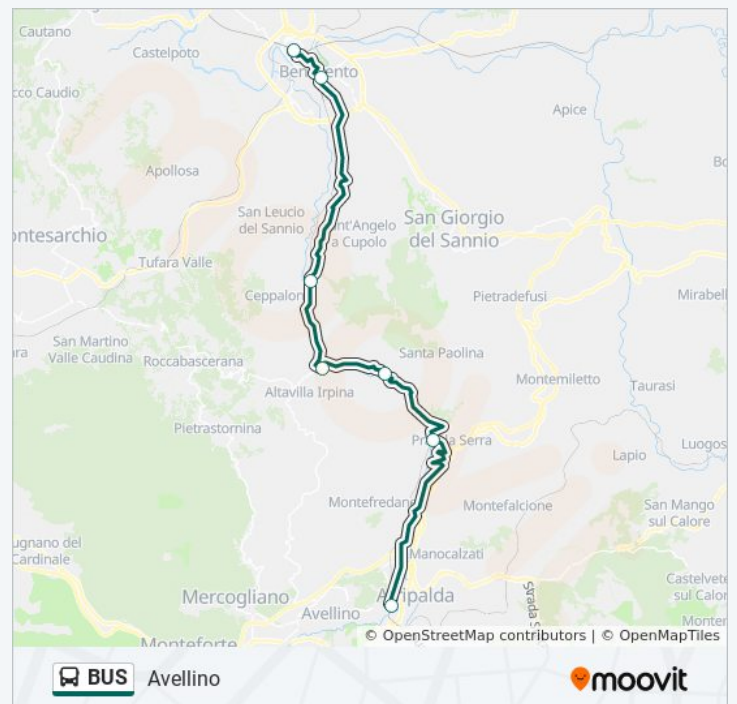

Direzione: Avellino

Fermate: 8

Durata del tragitto: 75 min

La linea in sintesi:

Direzione: Avellino

7 fermate

[VISUALIZZA GLI ORARI DELLA LINEA](#)

Benevento

lunedì	05:30 - 18:45
martedì	06:30 - 14:00
mercoledì	05:30 - 18:45
giovedì	05:30 - 18:45
venerdì	05:30 - 18:45
sabato	05:30 - 18:45
domenica	06:30 - 14:00

Informazioni sulla linea bus BUS

Direzione: Avellino

Fermate: 7

Durata del tragitto: 50 min

La linea in sintesi:

Direzione: Benevento

18 fermate

[VISUALIZZA GLI ORARI DELLA LINEA](#)

Salerno
Salerno Irno
Fratte
S.S.88 Df Sottostazione
Baronissi
Fisciano
Mercato S. Severino - Via Pioppi
Mercato San Severino
Montoro Forino
Solofra
Serino
Avellino
Prata Pratola
Tufo
Altavilla Irpina
Chianche Ceppaloni
Benevento, Terminal Bus
Benevento

Informazioni sulla linea bus BUS

Direzione: Benevento

Fermate: 18

Durata del tragitto: 50 min

La linea in sintesi:

Direzione: Castel S. Giorgio-Roccap.

3 fermate

[VISUALIZZA GLI ORARI DELLA LINEA](#)