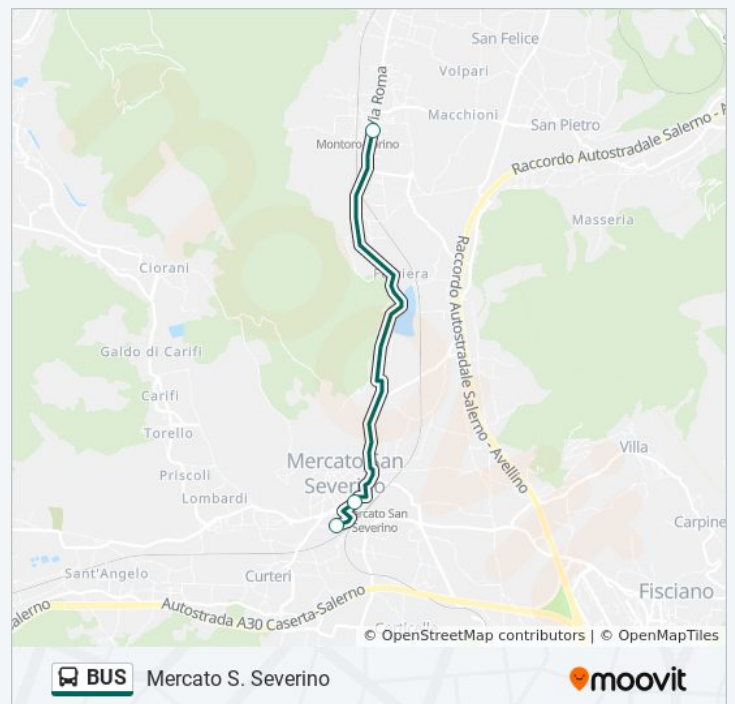

Informazioni sulla linea bus BUS

Direzione: Mercato S. Severino

Fermate: 4

Durata del tragitto: 50 min

La linea in sintesi:

Direzione: Mercato S. Severino

3 fermate

[VISUALIZZA GLI ORARI DELLA LINEA](#)

Montoro Forino

Mercato S. Severino - Via Pioppi

Mercato San Severino

Orari della linea bus BUS

Orari di partenza verso Mercato S. Severino:

lunedì	06:45 - 14:15
martedì	Non in Servizio
mercoledì	06:45 - 14:15
giovedì	06:45 - 14:15
venerdì	06:45 - 14:15
sabato	06:45 - 14:15
domenica	Non in Servizio

Informazioni sulla linea bus BUS

Direzione: Mercato S. Severino

Fermate: 3

Durata del tragitto: 10 min

La linea in sintesi:

Direzione: Montoro Forino

3 fermate

[VISUALIZZA GLI ORARI DELLA LINEA](#)

Informazioni sulla linea bus BUS

Direzione: Montoro Forino

Fermate: 3

Durata del tragitto: 10 min

La linea in sintesi:

Direzione: Napoli Centrale

7 fermate

[VISUALIZZA GLI ORARI DELLA LINEA](#)