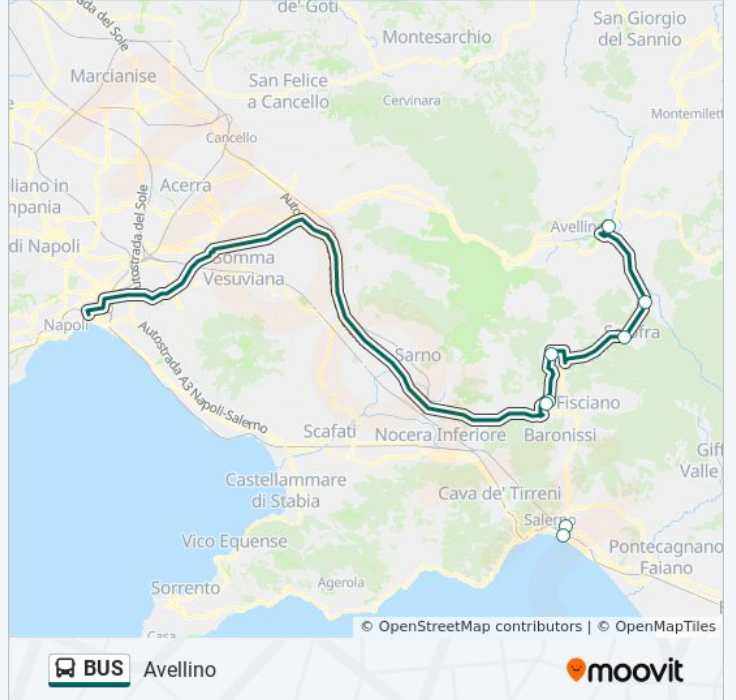

Usa Moovit per trovare le fermate della linea bus BUS più vicine a te e scoprire quando passerà il prossimo mezzo della linea bus BUS

Direzione: Avellino

8 fermate

[VISUALIZZA GLI ORARI DELLA LINEA](#)

Salerno

Salerno Irno

Mercato San Severino

Mercato S. Severino - Via Pioppi

Montoro Forino

Solofra

Serino

Avellino

Orari della linea bus BUS

Direzione: Avellino

Fermate: 8

Durata del tragitto: 75 min

La linea in sintesi:

Direzione: Avellino

7 fermate

[VISUALIZZA GLI ORARI DELLA LINEA](#)

Benevento