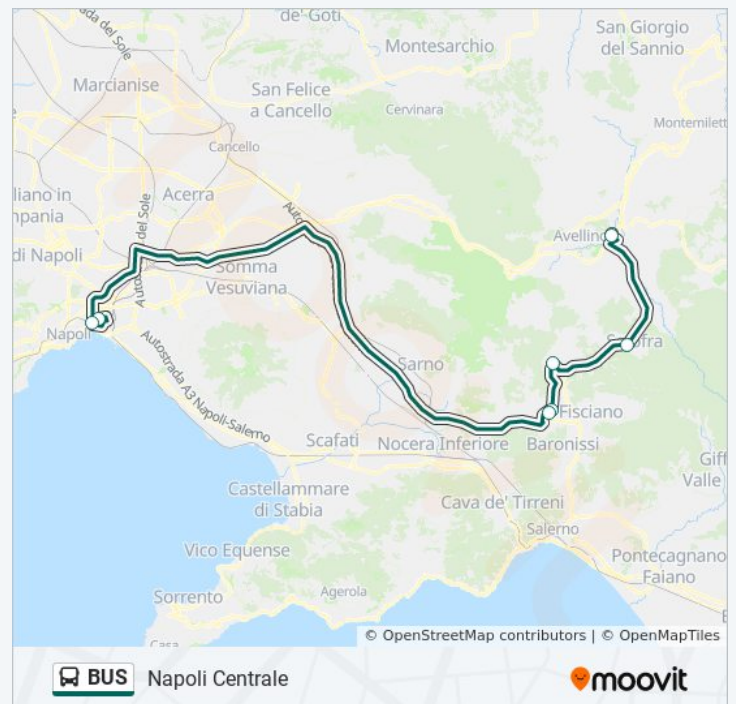

Informazioni sulla linea bus BUS

Direzione: Montoro Forino

Fermate: 3

Durata del tragitto: 10 min

La linea in sintesi:

Direzione: Napoli Centrale

7 fermate

[VISUALIZZA GLI ORARI DELLA LINEA](#)

Avellino

Solofra

Montoro Forino

Mercato S. Severino - Via Pioppi

Mercato San Severino

Centro Direzionale

Napoli - P.za Garibaldi (Hotel Terminus)

Orari della linea bus BUS

Direzione: Napoli Centrale

Fermate: 7

Durata del tragitto: 48 min

La linea in sintesi:

Direzione: Salerno

18 fermate

[VISUALIZZA GLI ORARI DELLA LINEA](#)

Benevento
Benevento, Terminal Bus
Chianche Ceppaloni
Altavilla Irpinia
Tufo
Prata Pratola
Avellino
Serino
Solofra
Montoro Forino
Mercato S. Severino - Via Pioppi
Mercato San Severino
Fisciano
Baronissi
S.S.88 - Sottostazione
Fratte
Salerno Irno
Salerno