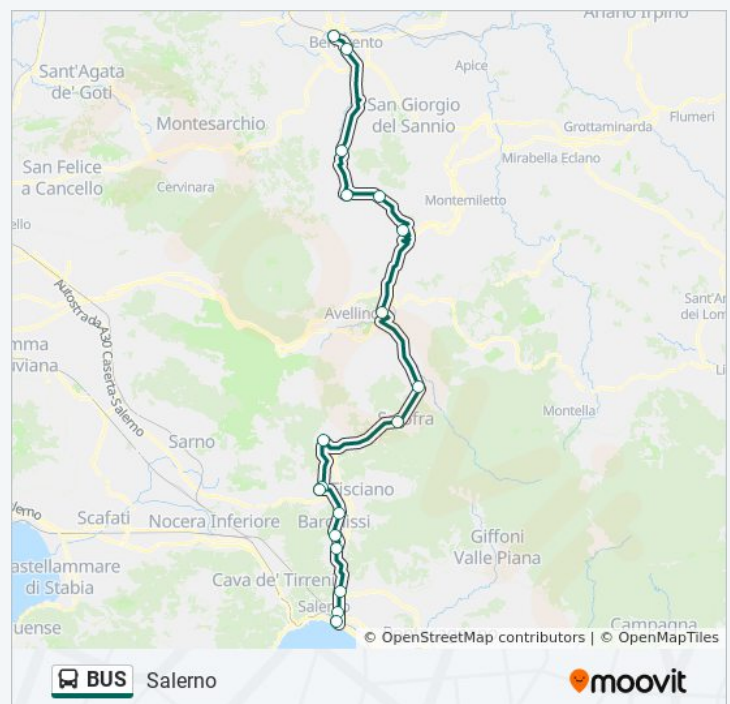

Direzione: Napoli Centrale

Fermate: 7

Durata del tragitto: 48 min

La linea in sintesi:

Direzione: Salerno

18 fermate

[VISUALIZZA GLI ORARI DELLA LINEA](#)

Benevento
Benevento, Terminal Bus
Chianche Ceppaloni
Altavilla Irpinia
Tufo
Prata Pratola
Avellino
Serino
Solofra
Montoro Forino
Mercato S. Severino - Via Pioppi
Mercato San Severino
Fisciano
Baronissi
S.S.88 - Sottostazione
Fratte
Salerno Irno
Salerno

Orari della linea bus BUS

Orari di partenza verso Salerno:

lunedì	06:00 - 15:40
martedì	06:00 - 15:40
mercoledì	06:00 - 15:40
giovedì	06:00 - 15:40
venerdì	06:00 - 15:40
sabato	06:00 - 15:40
domenica	06:00 - 15:40

Informazioni sulla linea bus BUS

Direzione: Salerno

Fermate: 18

Durata del tragitto: 120 min

La linea in sintesi:

Orari, mappe e fermate della linea bus BUS disponibili in un PDF su moovitapp.com. Usa [App Moovit](#) per ottenere tempi di attesa reali, orari di tutte le altre linee o indicazioni passo-passo per muoverti con i mezzi pubblici a Napoli e Campania.