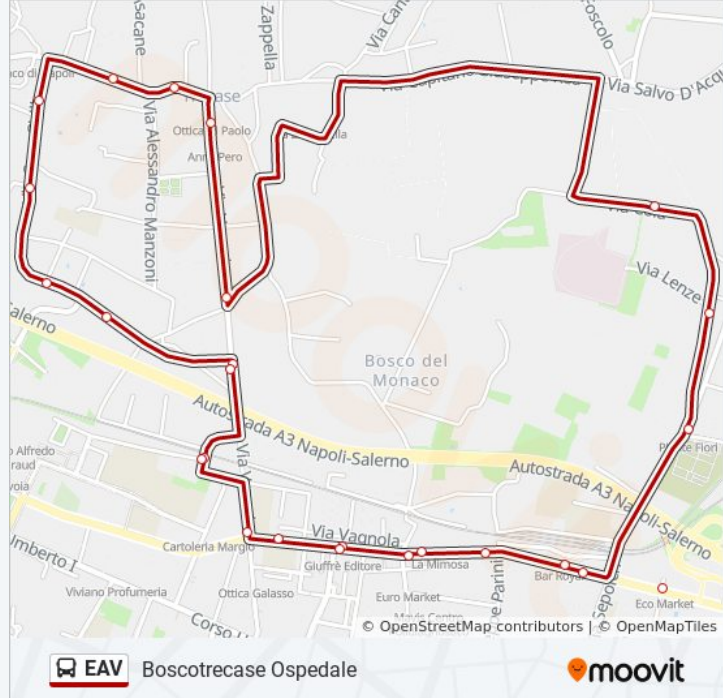

Direzione: Boscotrecase Ospedale

30 fermate

[VISUALIZZA GLI ORARI DELLA LINEA](#)

Torre Annunziata - Via Plinio, 265 (Dep. Eav)

Torre Annunziata - Via V. Veneto, 36

Torre Annunziata - Via V. Veneto, 115

Torre Annunziata - Via Dei Liguori, 186

Trecase - Stazione Circumvesuviana

Trecase - Via Vesuvio, 209

Trecase - Via Vesuvio, 135

Trecase - Via Vesuvio, 17

Trecase - Via R. Margherita, 133

Trecase - Via R. Margherita, 58

Trecase - Via Casa Cirillo, 53

Informazioni sulla linea bus EAV**Direzione:** Boscotrecase Ospedale**Fermate:** 30**Durata del tragitto:** 25 min**La linea in sintesi:**

Trecase - Stazione Circumvesuviana

Torre Annunziata - Via Vesuvio, 89

Torre Annunziata - Via V. Veneto

Torre Annunziata - Via V. Veneto, 357

Torre Annunziata - Via V. Veneto, 327

Torre Annunziata - Stazione Oplonti

Torre Annunziata - Cimitero

Torre Annunziata - Via Cola, 32

Torre Annunziata - Ospedale