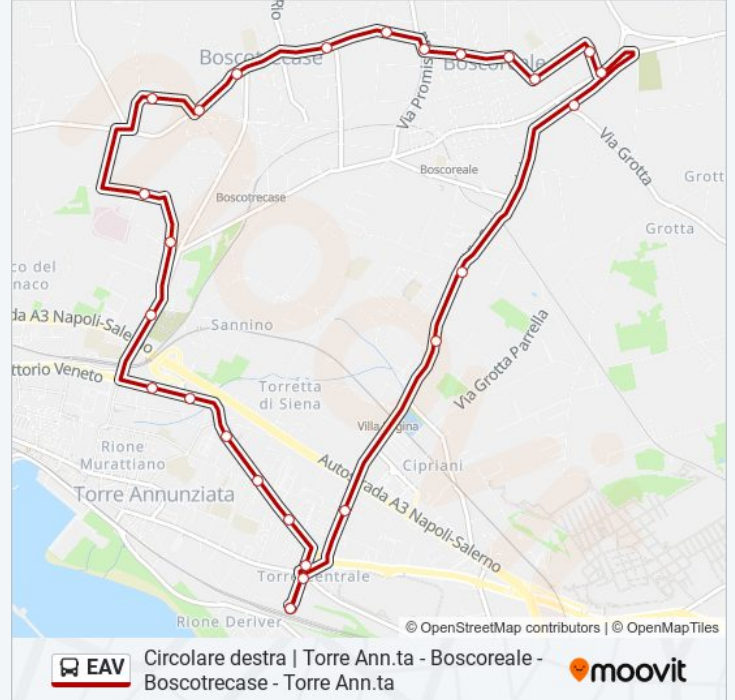

## Circolare destra | Torre Ann.ta - Boscoreale - Boscotrecase - Torre Ann.ta

Scarica L'App

La linea bus EAV Circolare destra | Torre Ann.ta - Boscoreale - Boscotrecase - Torre Ann.ta ha una destinazione. Durante la settimana è operativa:

### Direzione: P.za Risorgimento FS

27 fermate

[VISUALIZZA GLI ORARI DELLA LINEA](#)

Torre Annunziata - Stazione Centrale  
Torre Annunziata - P.za Imbriani, 16  
Torre Annunziata - Via Carminiello, 98  
Boscoreale - Via Settetermini, 109  
Boscoreale - Via Settetermini, 128  
Boscoreale - Via Giordano, 35  
Boscoreale - Via Diaz, 136  
Boscoreale - Via De Falco, 196  
Boscoreale - Via De Falco, 6  
Boscoreale - Via Cirillo, 243  
Boscoreale - P.za Pace (Municipio)  
Boscoreale - L.Go Piscinale  
Boscotrecase - C.So Umberto I, 108  
Boscotrecase - P.za Annunziatella  
Via Carlo Alberto, 14  
Boscotrecase - P.za S. Anna  
Boscotrecase - Via Mazzini, 30  
Torre Annunziata - Ospedale  
Torre Annunziata - Via Cola, 36  
Torre Annunziata - Cimitero

### Informazioni sulla linea bus EAV

**Direzione:** P.za Risorgimento FS

**Fermate:** 27

**Durata del tragitto:** 35 min

**La linea in sintesi:**

- Torre Annunziata - Via V. Veneto, 253
- Torre Annunziata - Via V. Veneto, 203
- Torre Annunziata - Via Dei Liguori, 183
- Torre Annunziata - Via V. Veneto, 93
- Torre Annunziata - Via V. Veneto, 68
- Torre Annunziata - P.za Imbriani, 4
- Torre Annunziata - Stazione Centrale

Orari, mappe e fermate della linea bus EAV disponibili in un PDF su [moovitapp.com](https://moovitapp.com). Usa [App Moovit](https://moovitapp.com) per ottenere tempi di attesa reali, orari di tutte le altre linee o indicazioni passo-passo per muoverti con i mezzi pubblici a Napoli e Campania.