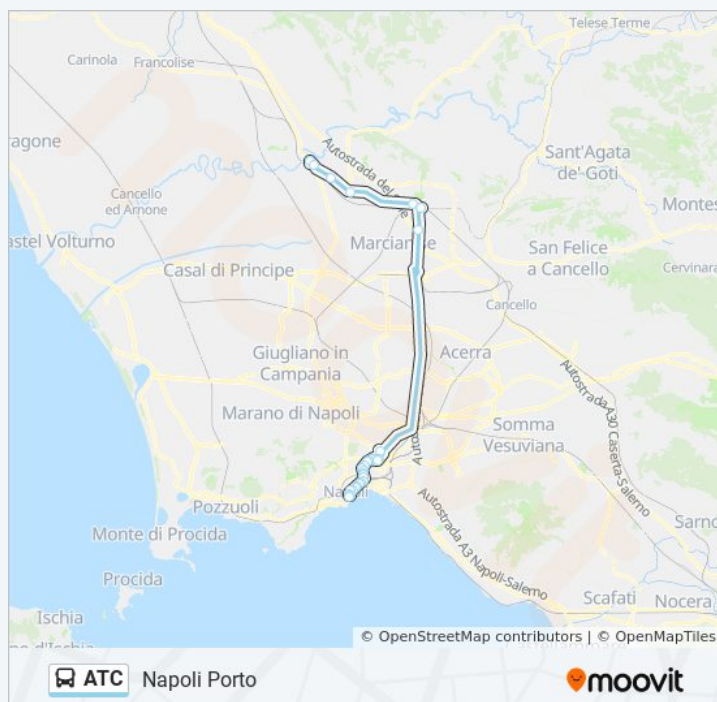

### Orari della linea bus ATC

Orari di partenza verso Napoli Porto:

|           |               |
|-----------|---------------|
| lunedì    | 06:00 - 17:10 |
| martedì   | 06:00 - 17:10 |
| mercoledì | 06:00 - 17:10 |
| giovedì   | 06:00 - 17:10 |
| venerdì   | 06:00 - 17:10 |
| sabato    | 06:00 - 17:10 |
| domenica  | 07:40 - 17:10 |

### Informazioni sulla linea bus ATC

**Direzione:** Napoli Porto

**Fermate:** 30

**Durata del tragitto:** 85 min

**La linea in sintesi:**

Umberto I

Umberto I

Bovio