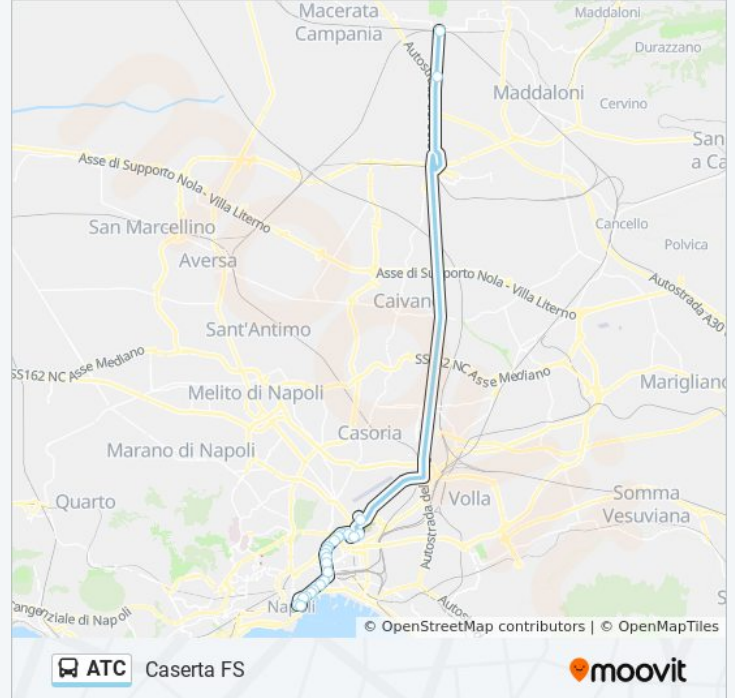

S. Maria Capua V. - Corso Aldo Moro, 239

S. Maria Capua V. - Caserma

Capua - Piazza D'Armi

Capua - Pier Delle Vigne

### Informazioni sulla linea bus ATC

**Direzione:** Caserta FS

**Fermate:** 23

**Durata del tragitto:** 60 min

**La linea in sintesi:**

Nuova Del Campo

Nuova Del Campo - Cimitero Del Pianto

Ruffo Fulco Di Calabria

### Direzione: Caserta FS (> Tari)

24 fermate

[VISUALIZZA GLI ORARI DELLA LINEA](#)

Depretis - San Marco

Medina

Bovio

Umberto I

Corso Umberto I