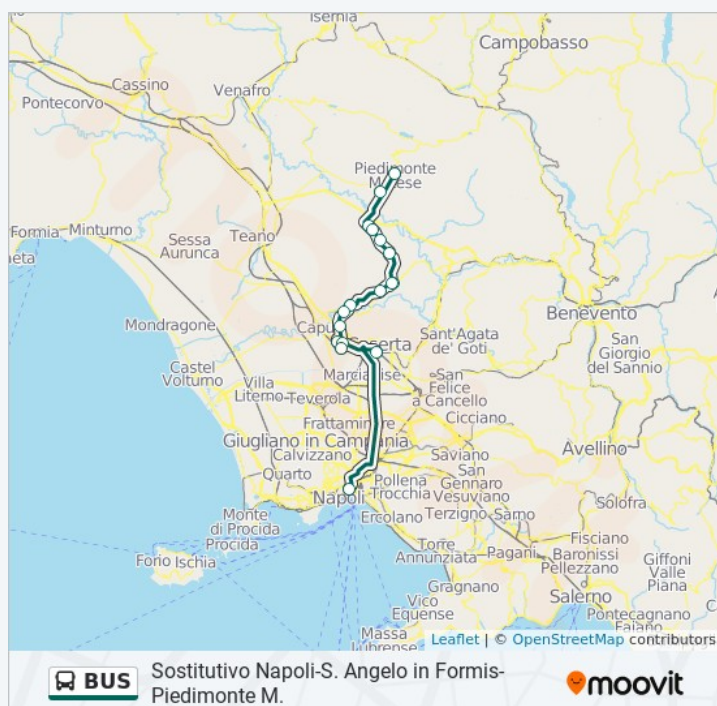

S. Maria Capua Vetere, Traversa Enel

Via Alcide de Gasperi, Santa Maria Capua Vetere

S.Maria Capua Vetere

Anfiteatro

S. Angelo In Formis

Trifilisco

Pontelatone

Piana Di M. Verna

Caiazzo - Porta Vetere

Caiazzo - Stazione FS

Villa Ortensia

Alvignano

San Marco

Dragoni

Alife

Piedimonte Matese

Orari della linea bus BUS

Orari di partenza verso Piedimonte:

lunedì	Non in servizio
martedì	Non in servizio
mercoledì	Non in servizio
giovedì	Non in servizio
venerdì	Non in servizio
sabato	Non in servizio
domenica	08:37 - 21:00

Informazioni sulla linea bus BUS

Direzione: Piedimonte

Fermate: 17

Durata del tragitto: 100 min

La linea in sintesi:

Orari, mappe e fermate della linea bus BUS disponibili in un PDF su moovitapp.com. Usa [App Moovit](#) per ottenere tempi di attesa reali, orari di tutte le altre linee o indicazioni passo-passo per muoverti con i mezzi pubblici a Napoli e Campania.