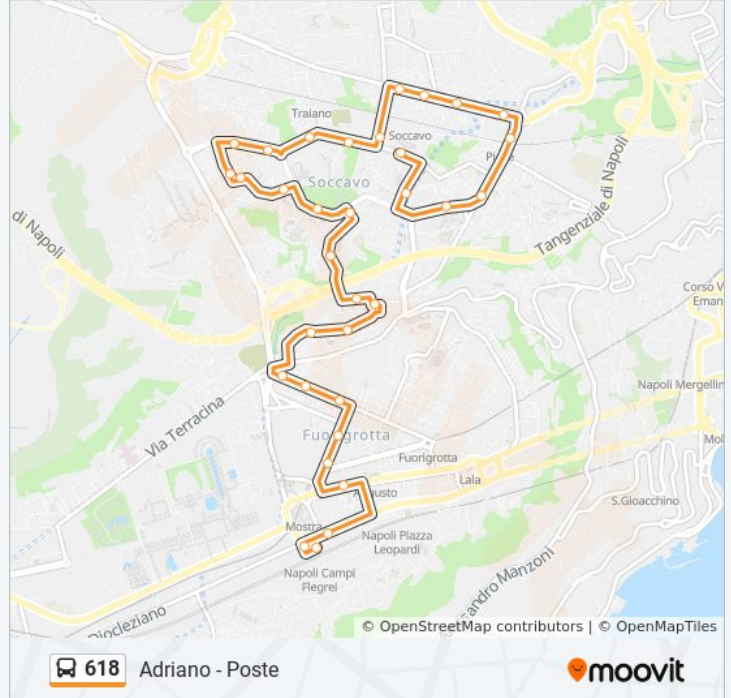

## Direzione: Adriano - Poste

33 fermate

[VISUALIZZA GLI ORARI DELLA LINEA](#)

Tecchio

Tecchio

Giulio Cesare

Augusto - Politecnico

Marino - Stadio San Paolo

## Informazioni sulla linea bus 618

**Direzione:** Adriano - Poste

**Fermate:** 33

**Durata del tragitto:** 33 min

**La linea in sintesi:**

Adriano - Scuola Marotta

Adriano

Servio Tullio - Quintiliano

Epomeo

Epomeo - Circumflegrea Soccavo

Epomeo - Villa Cinzia

Epomeo - Giustiniano

Giustiniano - Piave

Giustiniano

Viale Traiano

Antonino Pio

### Direzione: Piazzale Tecchio

19 fermate

[VISUALIZZA GLI ORARI DELLA LINEA](#)

Adriano - Vitale

Adriano

Adriano

Traiano - Adriano

Viale Traiano