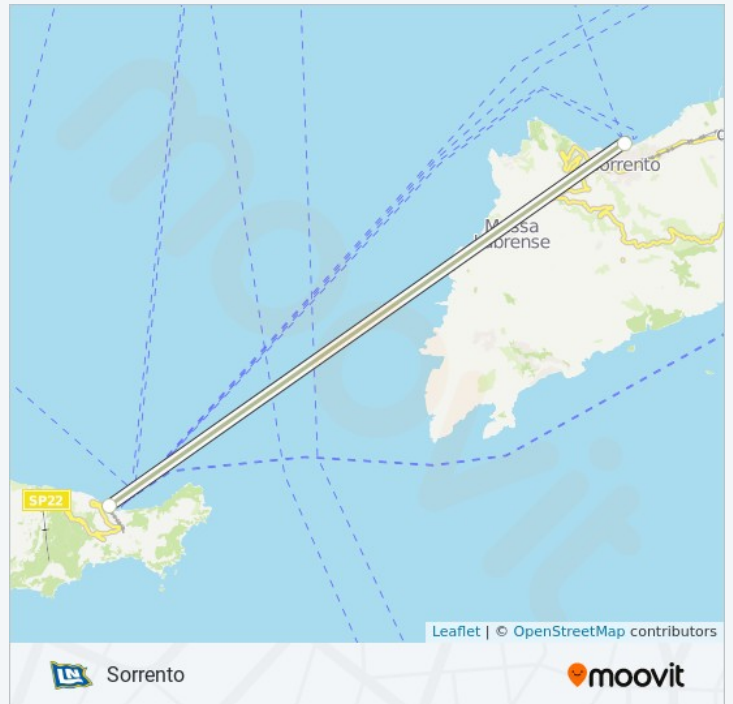

Direzione: Castellammare

Fermate: 3

Durata del tragitto: 60 min

La linea in sintesi:

 [Percorso linea navigazione NLG](#)

Direzione: Sorrento

2 fermate

[VISUALIZZA GLI ORARI DELLA LINEA](#)

Capri

Sorrento

Orari della linea navigazione NLG

Orari di partenza verso Sorrento:

lunedì	09:10 - 16:05
martedì	09:10 - 16:05
mercoledì	09:10 - 16:05
giovedì	09:10 - 16:05

venerdì	09:10 - 16:05
sabato	09:10 - 16:05
domenica	09:10 - 16:05

Informazioni sulla linea navigazione NLG

Direzione: Sorrento

Fermate: 2

Durata del tragitto: 20 min

La linea in sintesi:

Orari, mappe e fermate della linea navigazione NLG disponibili in un PDF su moovitapp.com. Usa [App Moovit](#) per ottenere tempi di attesa reali, orari di tutte le altre linee o indicazioni passo-passo per muoverti con i mezzi pubblici a Napoli e Campania.