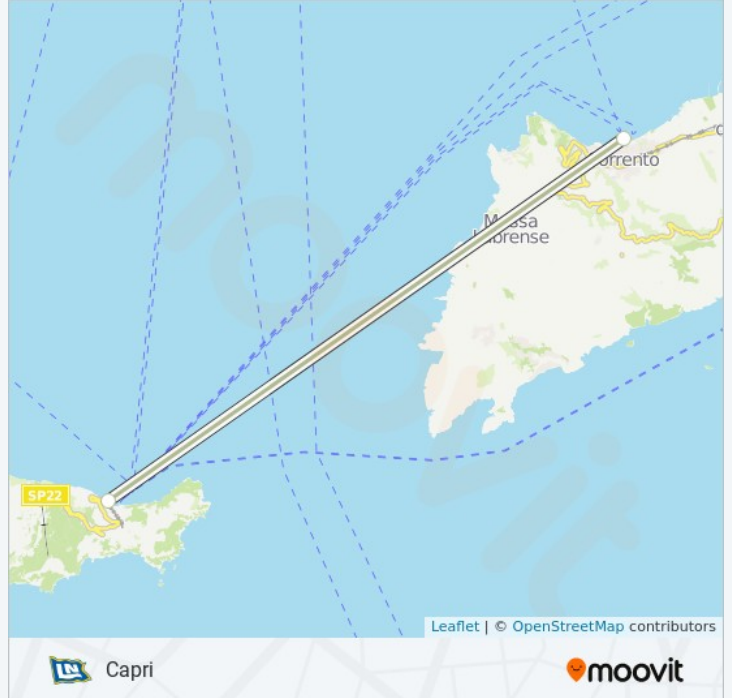

Capri

Scarica L'App

La linea navigazione NLG (Capri) ha 3 percorsi. Durante la settimana è operativa:

(1) Capri: 07:50 - 17:05(2) Castellammare: 17:45(3) Sorrento: 09:10 - 16:05

Usa Moovit per trovare le fermate della linea navigazione NLG più vicine a te e scoprire quando passerà il prossimo mezzo della linea navigazione NLG

Direzione: Capri

3 fermate

[VISUALIZZA GLI ORARI DELLA LINEA](#)

Castellammare Di Stabia

Sorrento

Capri

Orari della linea navigazione NLG

Orari di partenza verso Capri:

lunedì	07:50 - 17:05
martedì	07:50 - 17:05
mercoledì	07:50 - 17:05
giovedì	07:50 - 17:05
venerdì	07:50 - 17:05
sabato	07:50 - 17:05
domenica	07:50 - 17:05

Informazioni sulla linea navigazione NLG

Direzione: Capri

Fermate: 3

Durata del tragitto: 20 min

La linea in sintesi:

Direzione: Castellammare

3 fermate

[VISUALIZZA GLI ORARI DELLA LINEA](#)

Capri

Sorrento